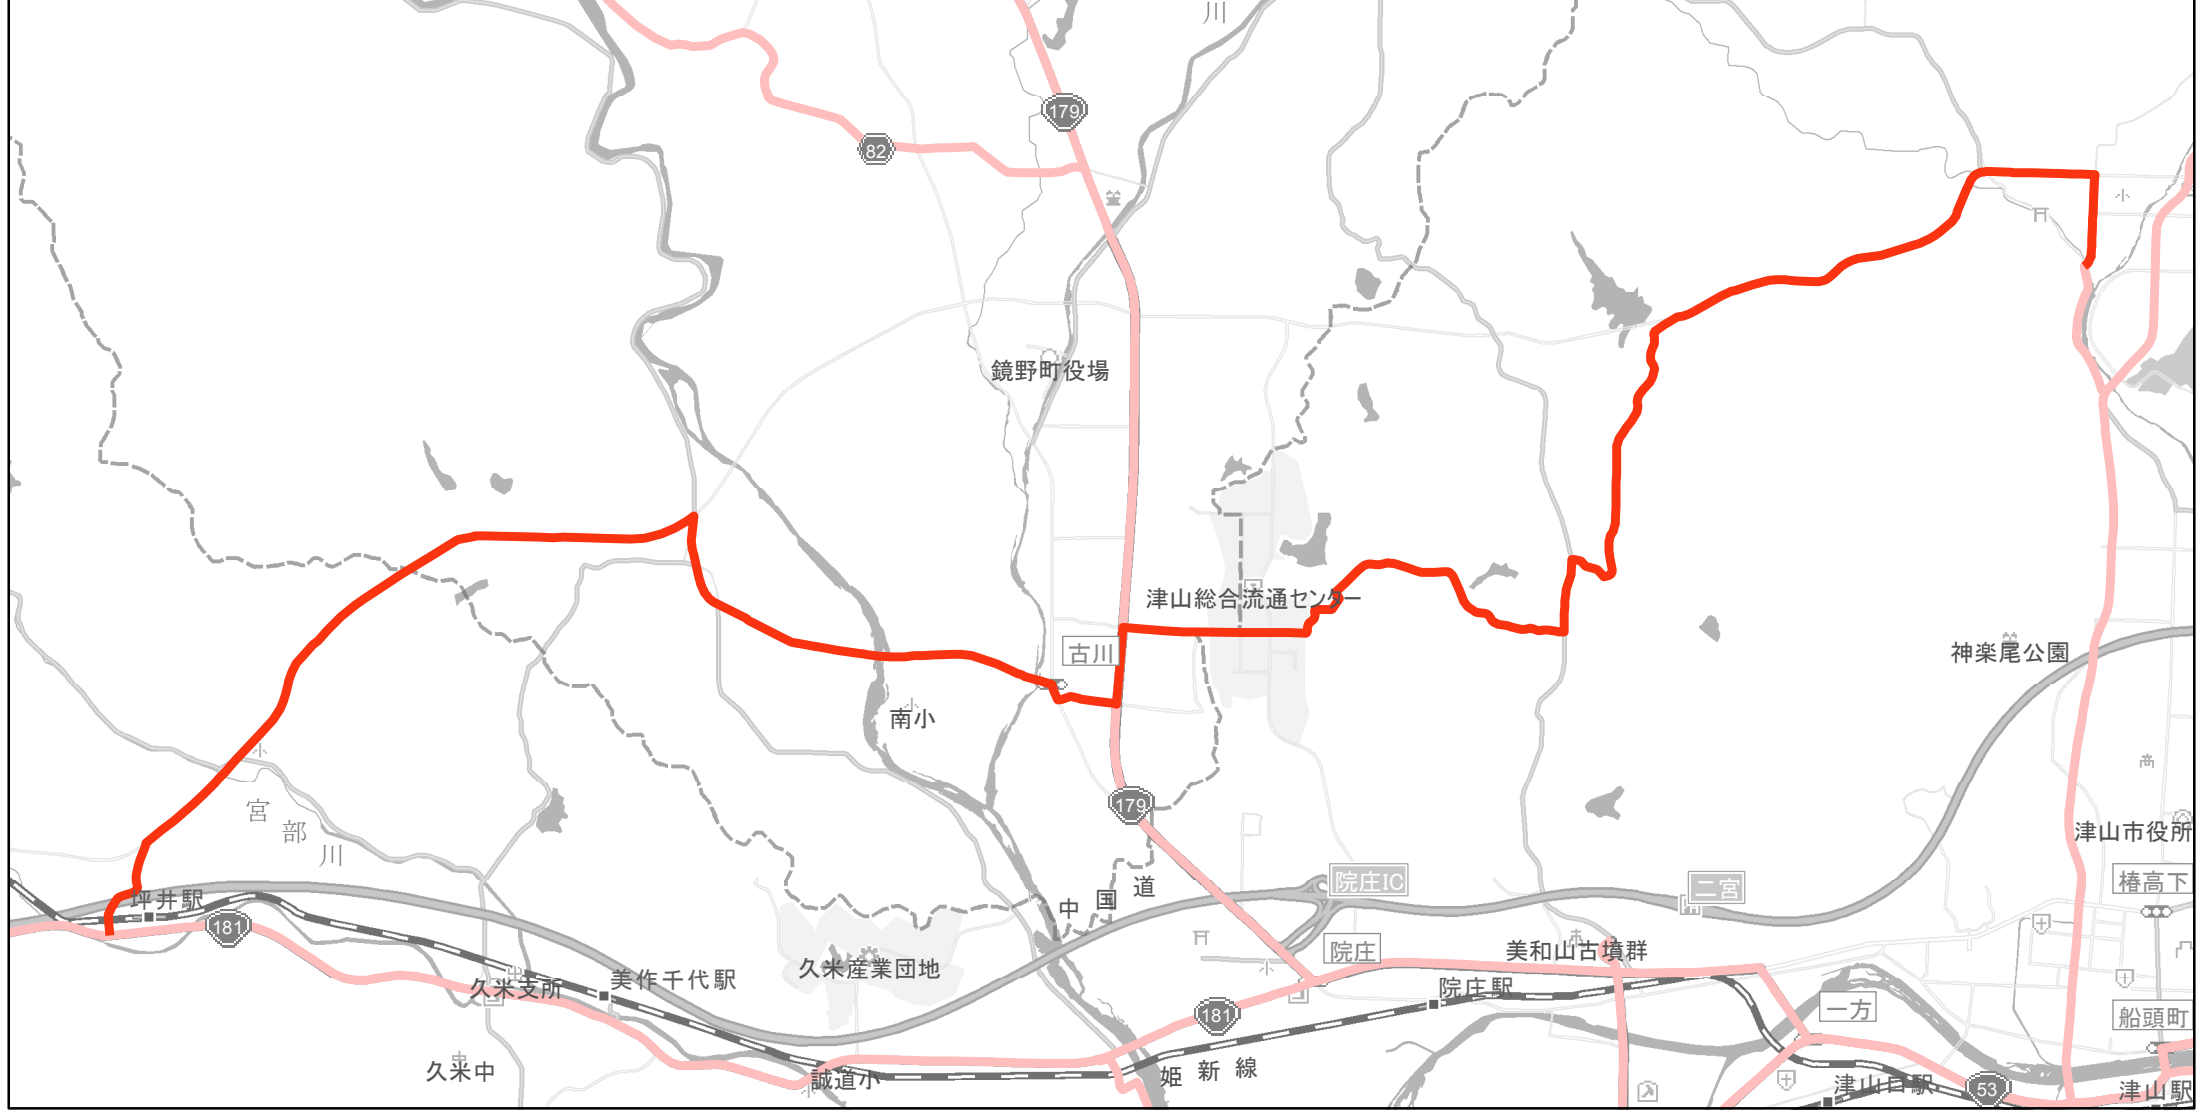

【岡山県】EV・PHV充電設備設置マップ

【主要道路等】No.103

国道 20kmあたり 2～3箇所
 主要地方道 30kmあたり 1～3箇所
 一般県道 30kmあたり 2～3箇所

急速充電設備 0箇所
 普通充電設備 0箇所
 急速もしくは普通充電設備 2箇所

西一宮中北上線 (津山市一宮432～津山市中北上字磯屋1642-1)

(C) PASCO (C) INCREMENT P