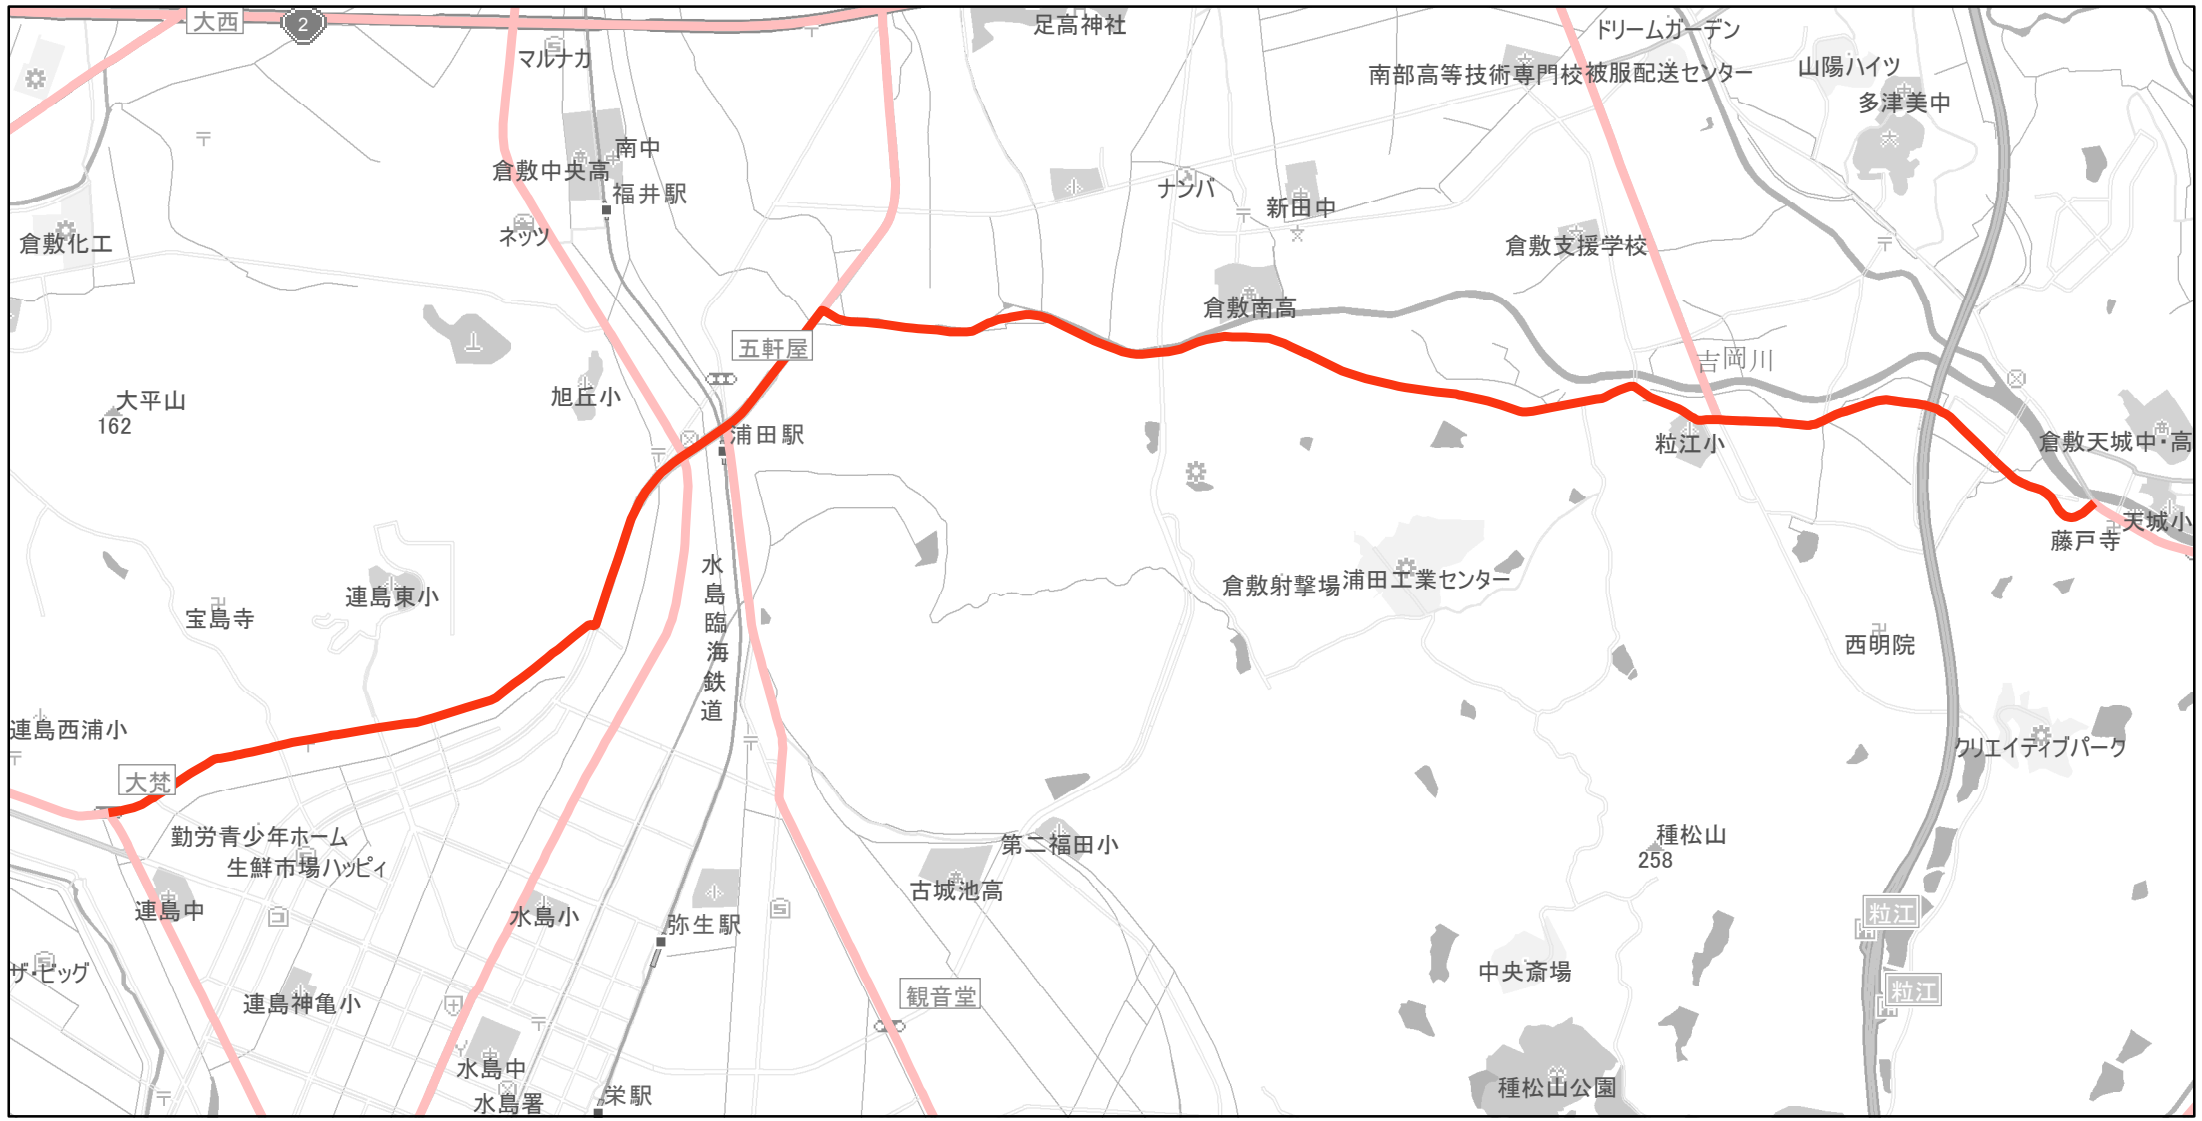

【岡山県】EV・PHV充電設備設置マップ

【主要道路等】No.101

国道 20kmあたり 2～3箇所
 主要地方道 30kmあたり 1～3箇所
 一般県道 30kmあたり 2～3箇所

急速充電設備 0箇所
 普通充電設備 0箇所
 急速もしくは普通充電設備 2箇所

藤戸・連島線
 (倉敷市藤戸町藤戸45～倉敷市連島町亀島新田78)

(C) PASCO (C) INCREMENT P

- 主要道路等
- 主要道路等(その他)
- 隣接都道府県

0 0.5 1 km