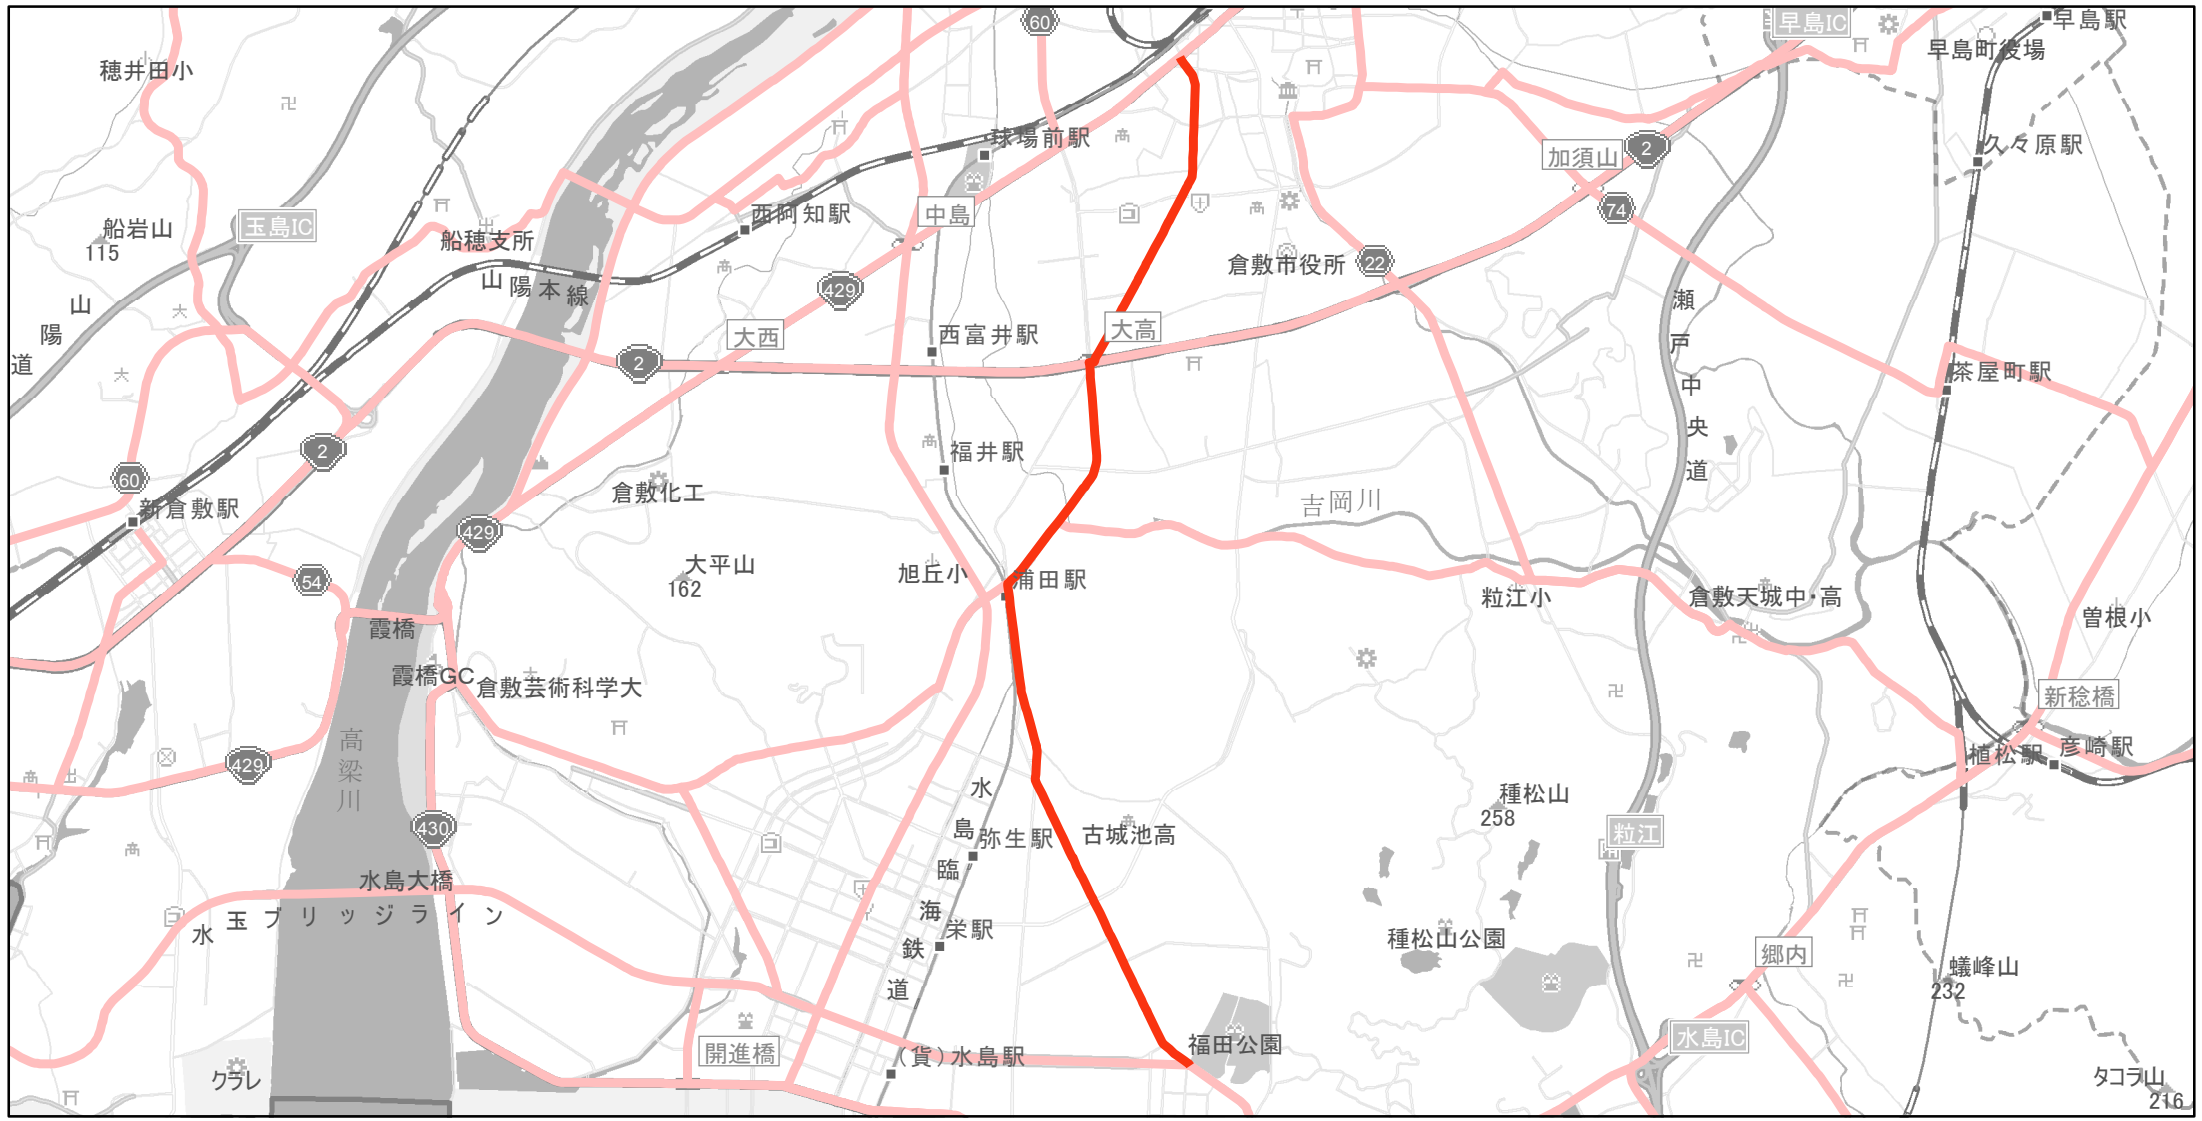

【岡山県】EV・PHV充電設備設置マップ

【主要道路等】No.100

国道 20kmあたり 2～3箇所
 主要地方道 30kmあたり 1～3箇所
 一般県道 30kmあたり 2～3箇所

急速充電設備 0箇所
 普通充電設備 0箇所
 急速もしくは普通充電設備 3箇所

福田・老松線

(倉敷市福田町古新田字六之割866-8～倉敷市老松町3丁目299-1)

(C) PASCO (C) INCREMENT P