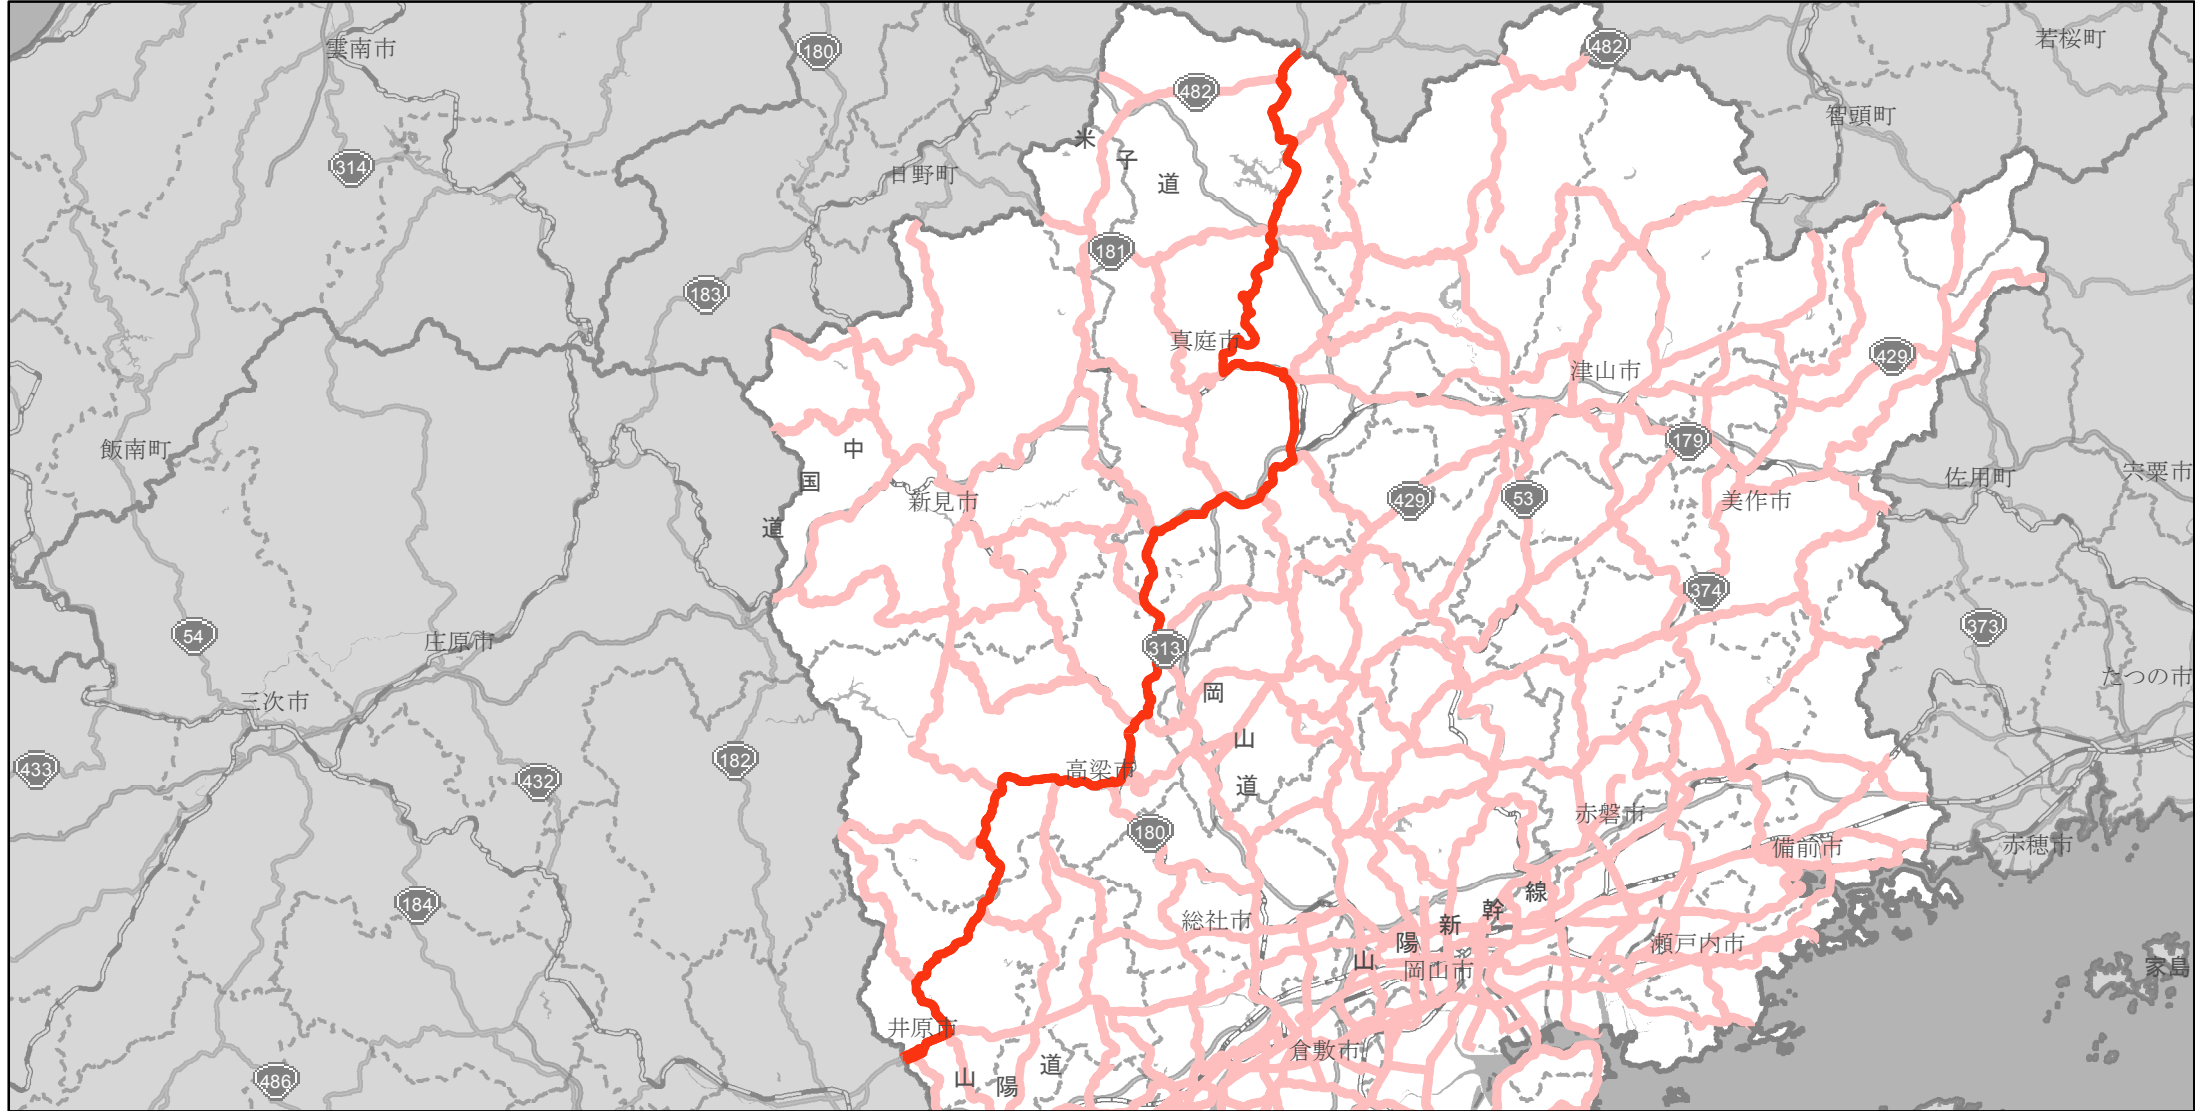

【岡山県】EV・PHV充電設備設置マップ

【主要道路等】No.10

国道 20kmあたり 2～3箇所
主要地方道 30kmあたり 1～3箇所
一般県道 30kmあたり 2～3箇所

急速充電設備 0箇所
普通充電設備 0箇所
急速もしくは普通充電設備 21箇所

国道313号

(井原市高屋町1丁目1-1～真庭市蒜山下長田24-2)

(C) PASCO (C) INCREMENT P

- 主要道路等
- 主要道路等(その他)
- 隣接都道府県