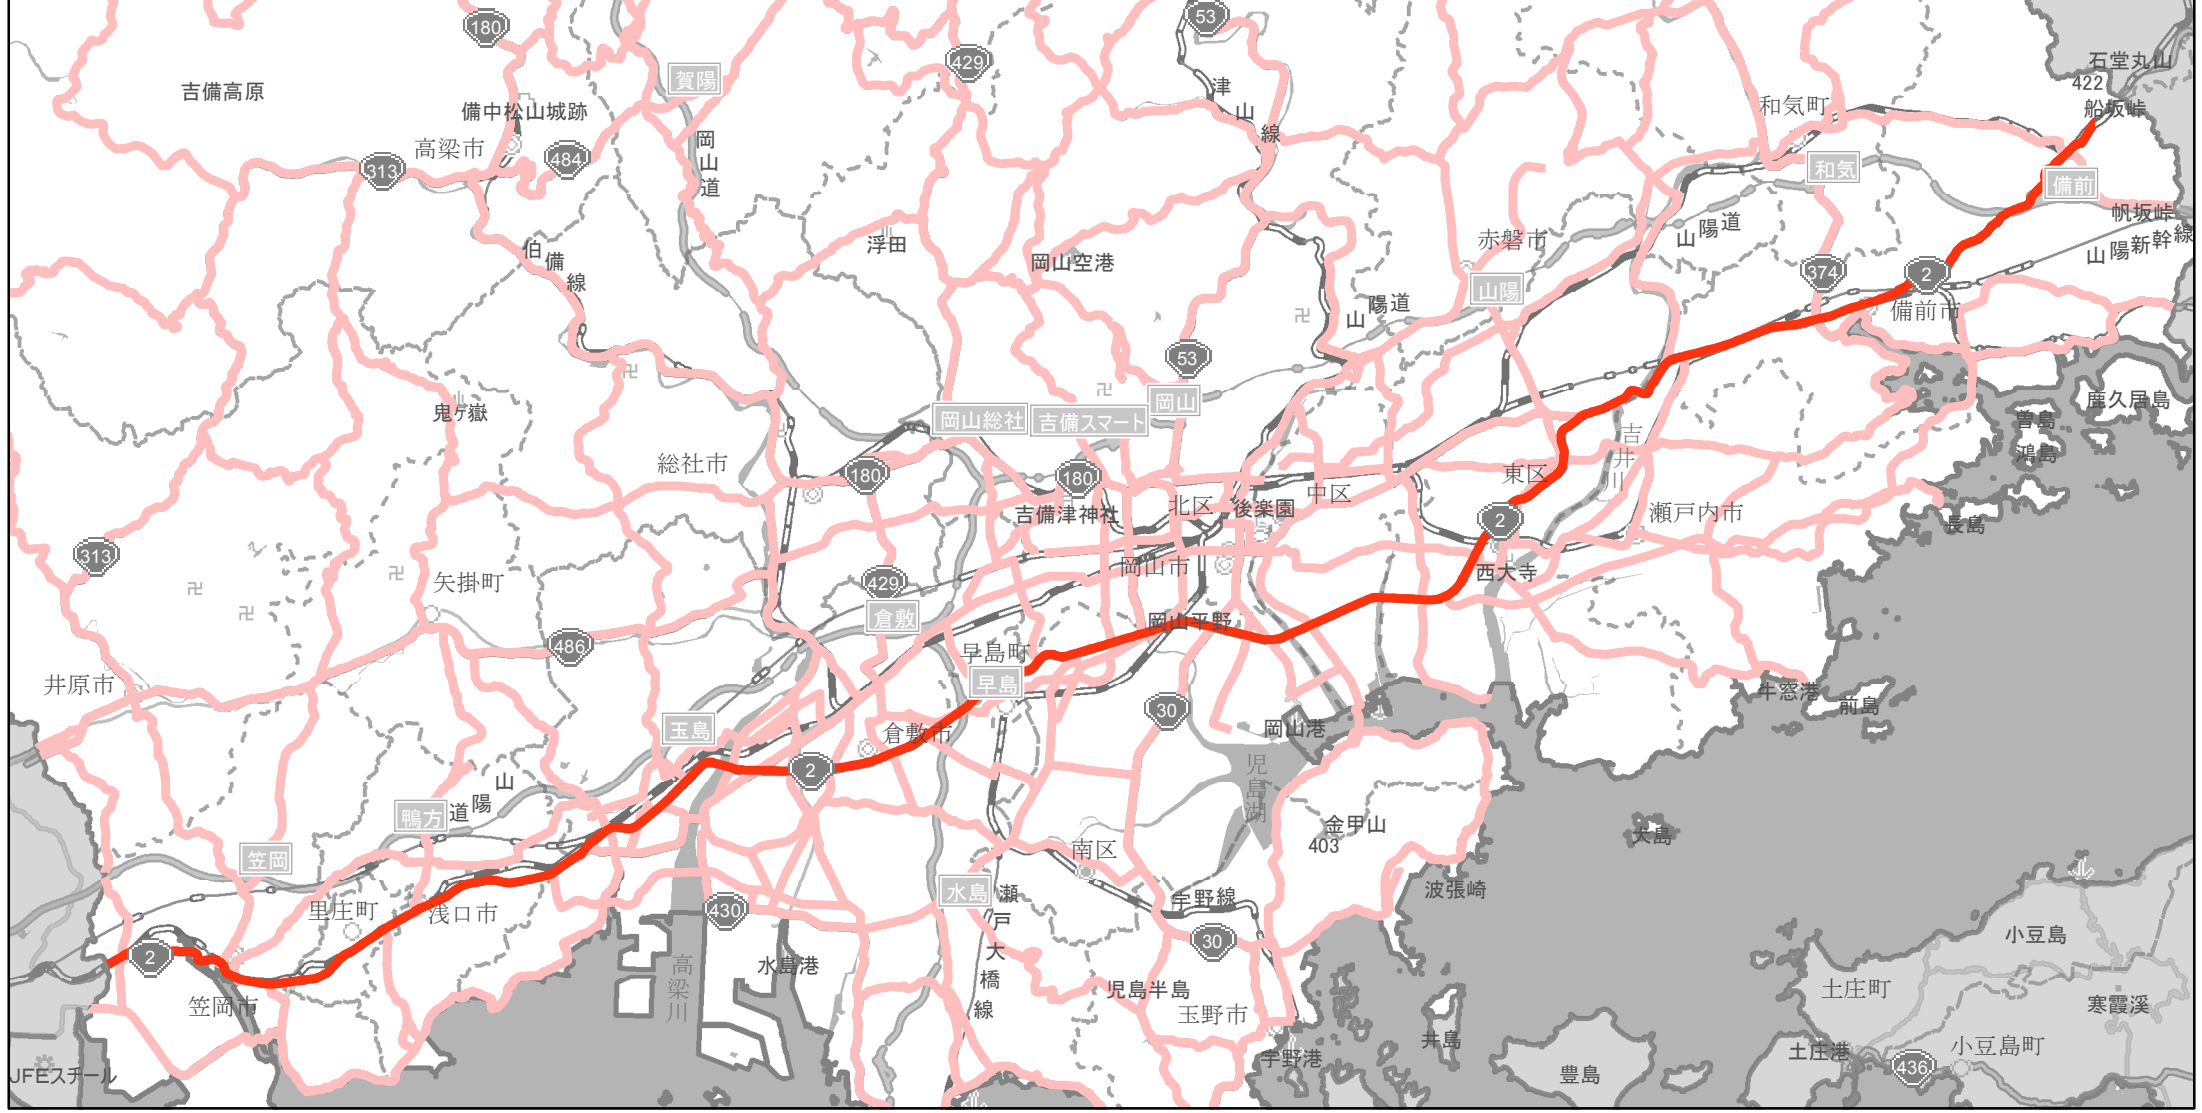

# 【岡山県】EV・PHV充電設備設置マップ

## 【主要道路等】No.1

国道 20kmあたり 2～3箇所  
 主要地方道 30kmあたり 1～3箇所  
 一般県道 30kmあたり 2～3箇所

急速充電設備 0箇所  
 普通充電設備 0箇所  
 急速もしくは普通充電設備 18箇所

**国道2号**  
 (備前市三石2932-1～笠岡市用之江7962)

(C) PASCO (C) INCREMENT P

- 主要道路等
- 主要道路等(その他)
- 隣接都道府県

0 5 10 km