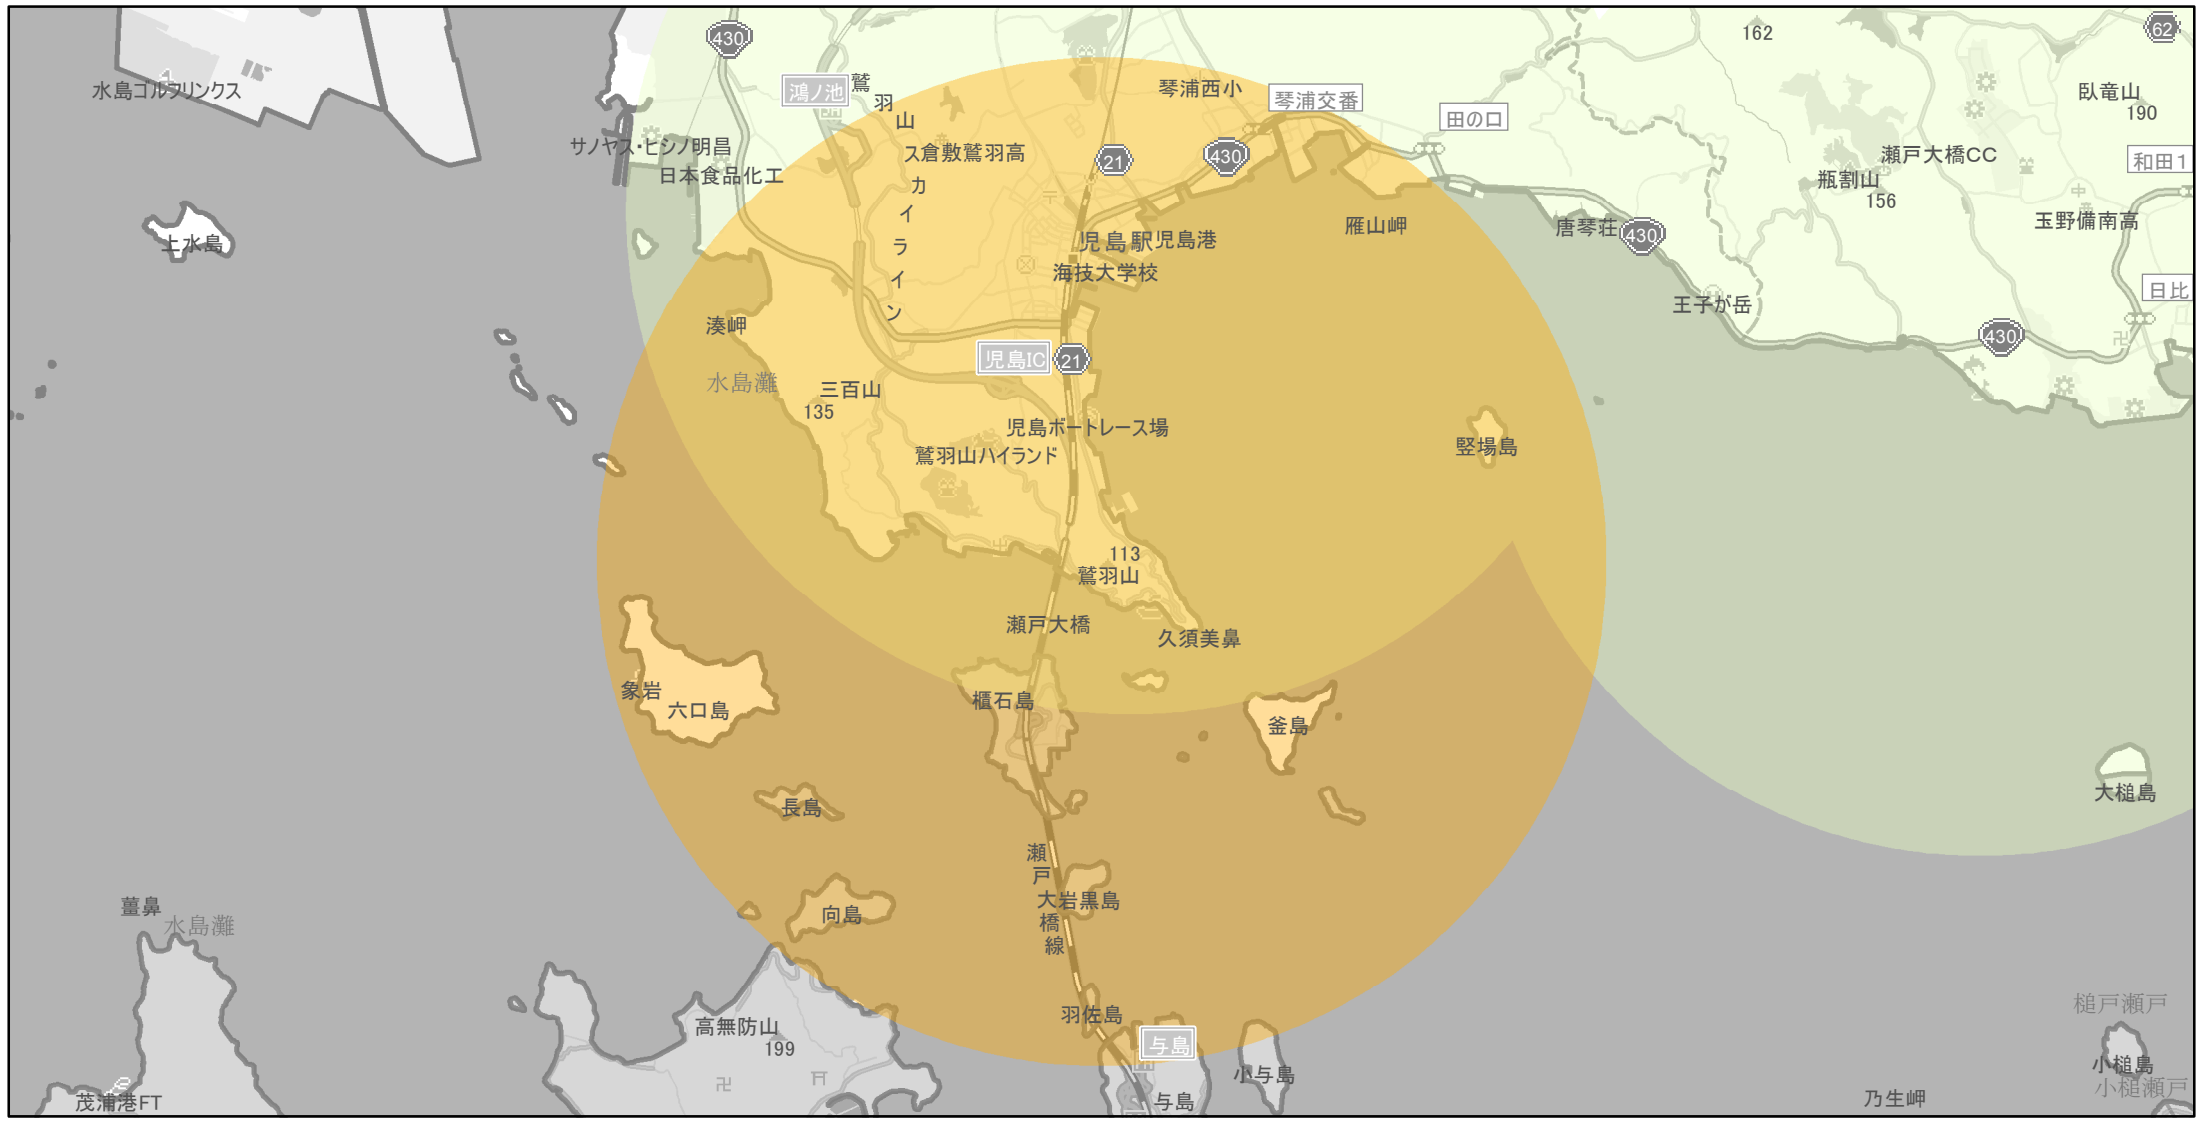

【岡山県】EV・PHV充電設備設置マップ

【特定範囲】No.198

急速充電設備 0箇所
 普通充電設備 0箇所
 急速もしくは普通充電設備 5箇所

鷺羽山ビジターセンターを中心に半径5km円内

(C) PASCO (C) INCREMENT P

- 特定範囲
- 特定範囲(その他)
- 隣接都道府県

0 1.25 2.5 km