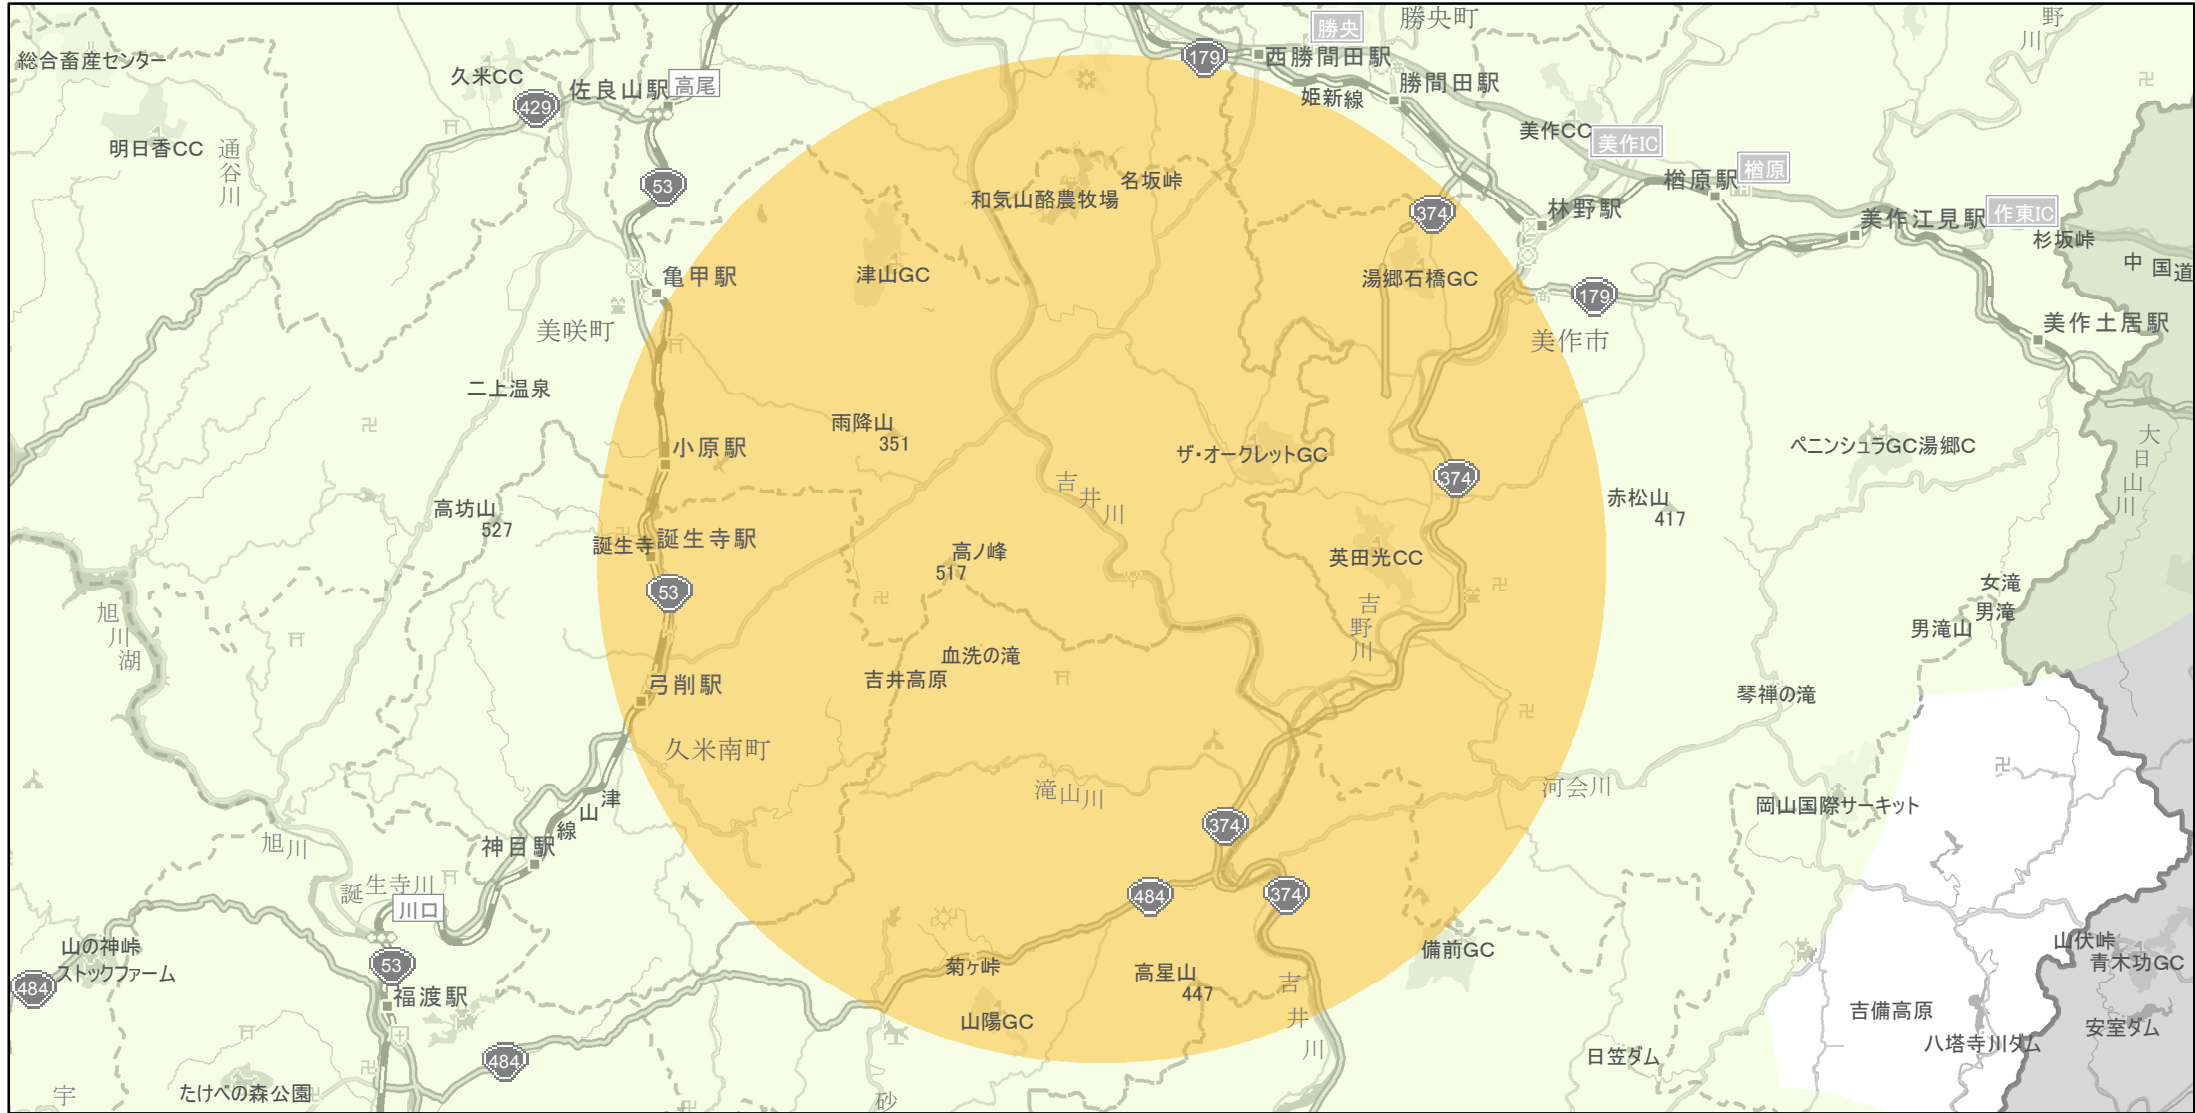

【岡山県】EV・PHV充電設備設置マップ

【特定範囲】No.191

急速充電設備 0箇所
 普通充電設備 0箇所
 急速もしくは普通充電設備 2箇所

美咲町柵原総合支所を中心に半径10km円内

(C) PASCO (C) INCREMENT P

- 特定範囲
- 特定範囲(その他)
- 隣接都道府県