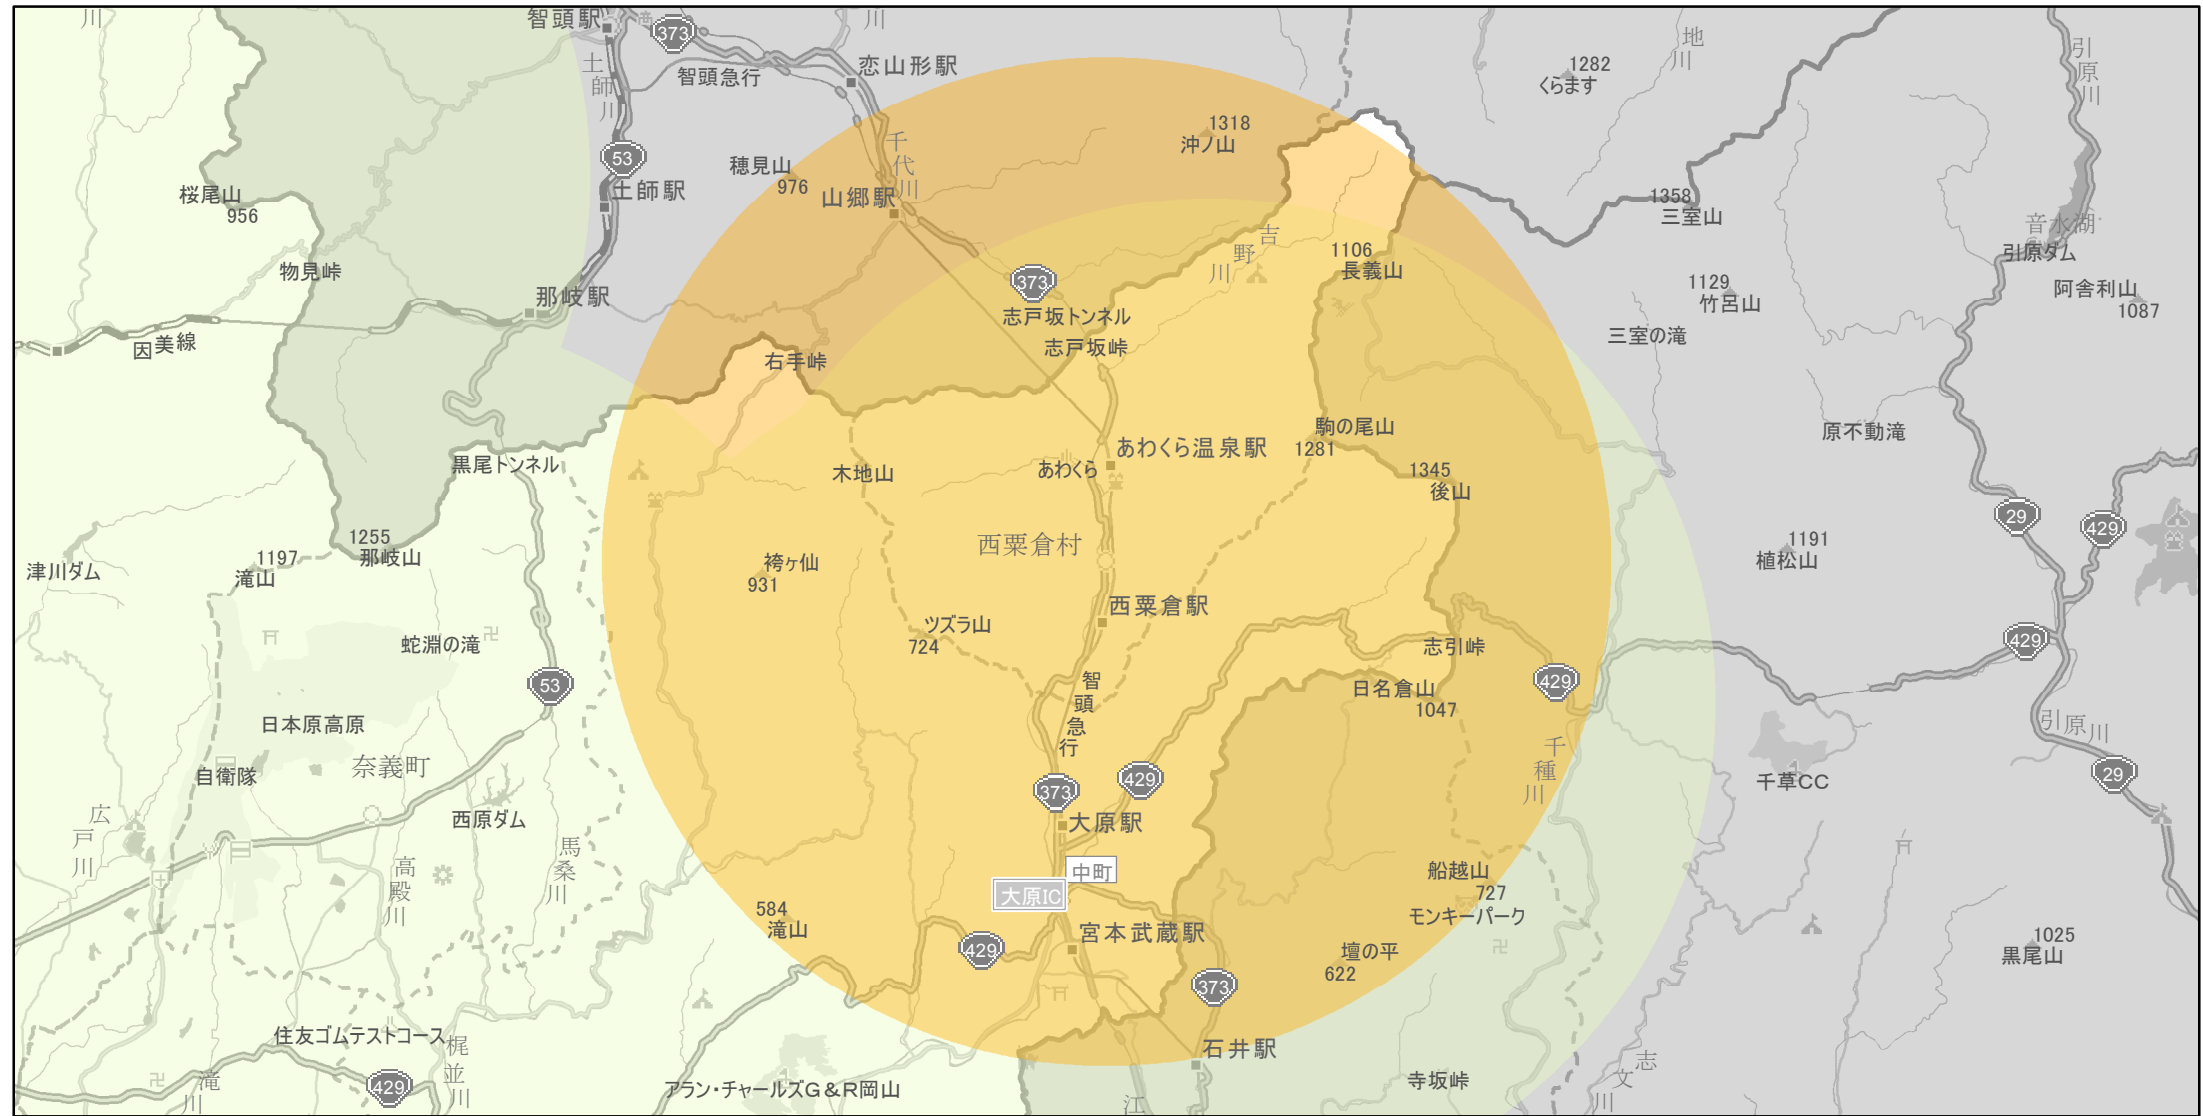

【岡山県】EV・PHV充電設備設置マップ

【特定範囲】No.187

急速充電設備 0箇所
普通充電設備 0箇所
急速もしくは普通充電設備 2箇所

西栗倉村役場を中心に半径10km円内

(C) PASCO (C) INCREMENT P

- 特定範囲
- 特定範囲(その他)
- 隣接都道府県