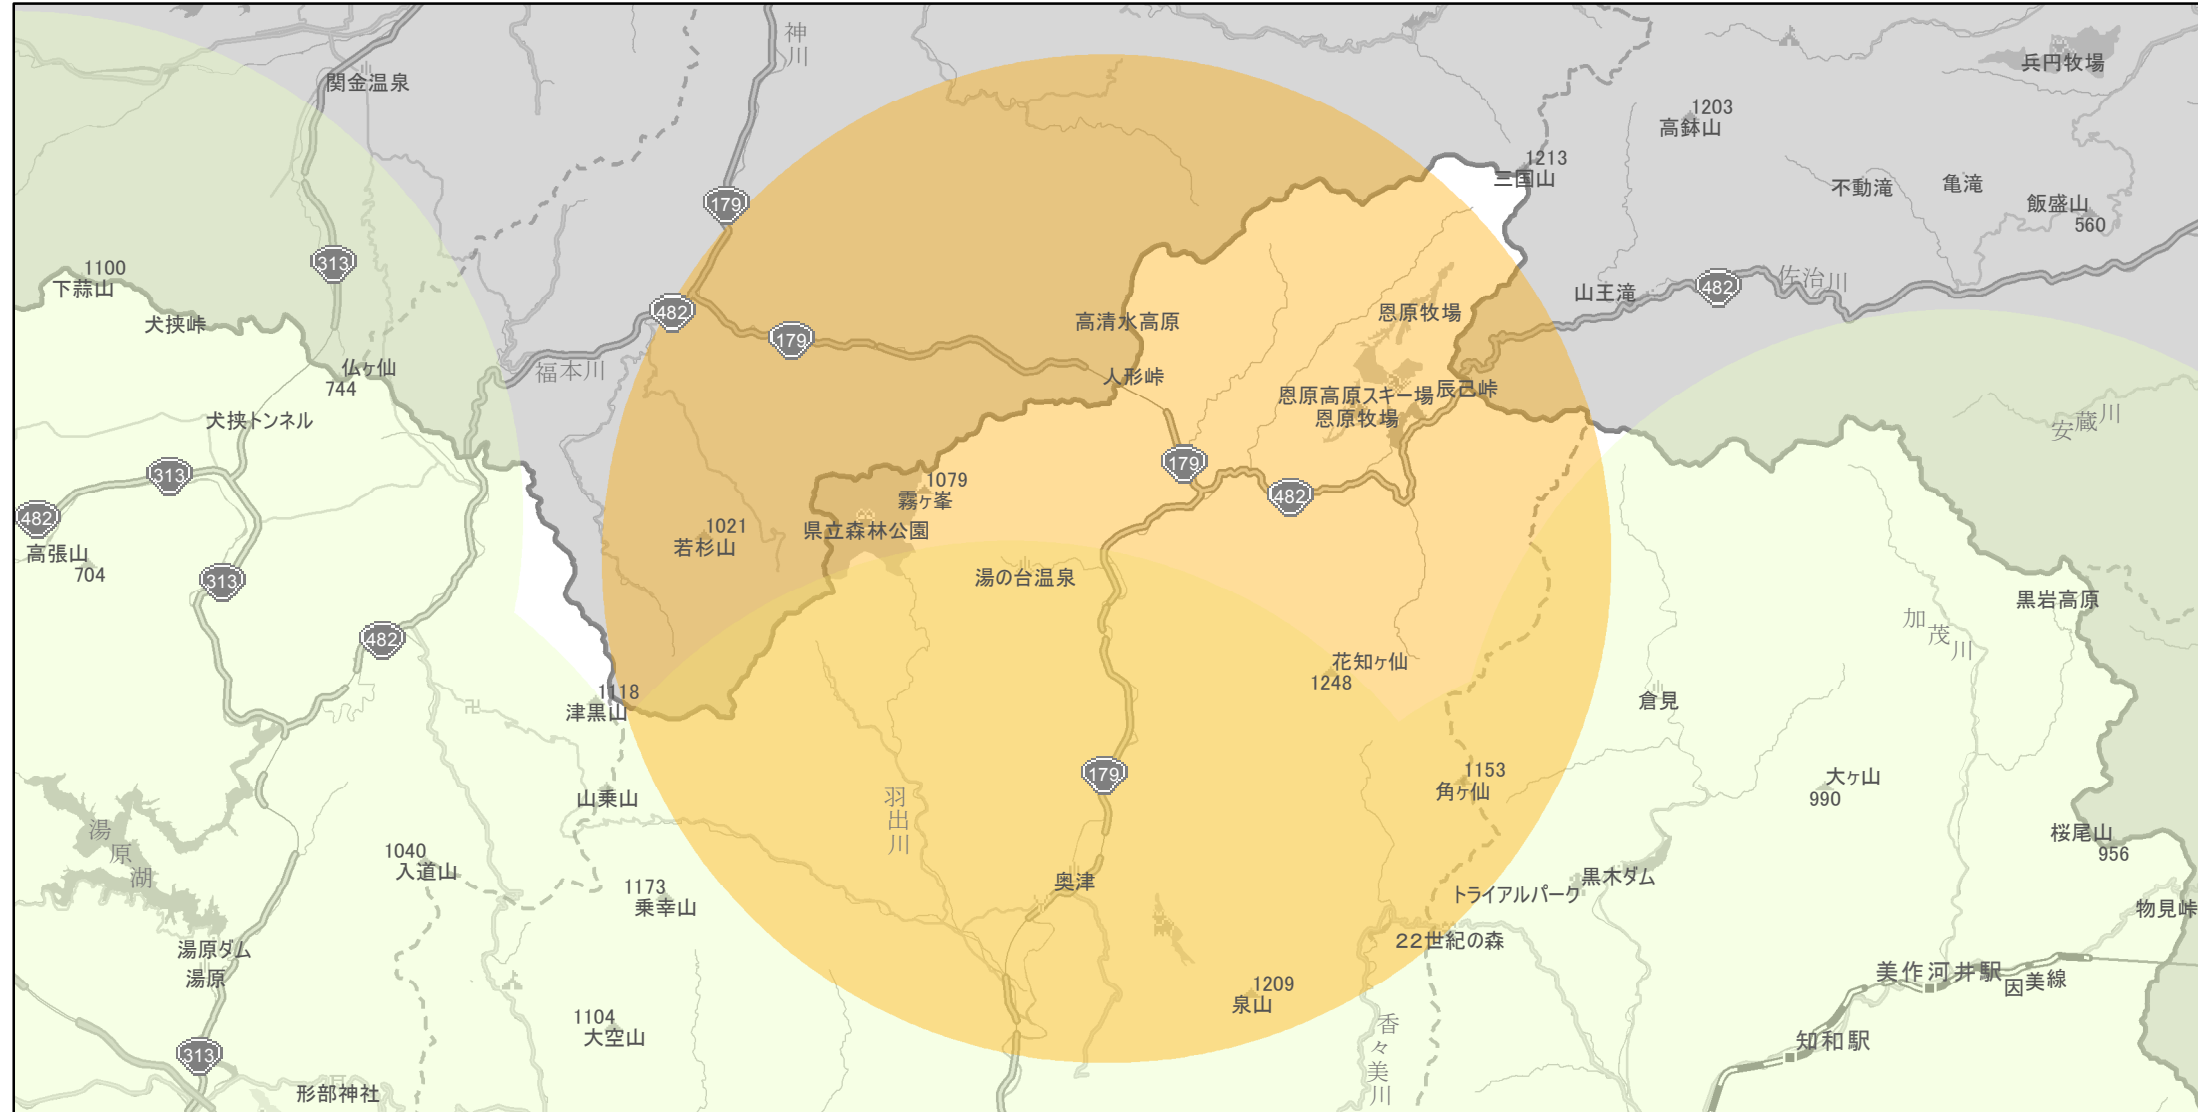

【岡山県】EV・PHV充電設備設置マップ

【特定範囲】No.183

急速充電設備 0箇所
普通充電設備 0箇所
急速もしくは普通充電設備 3箇所

鏡野町上齋原振興センターを中心に半径10km円内

(C) PASCO (C) INCREMENT P

- 特定範囲
- 特定範囲(その他)
- 隣接都道府県