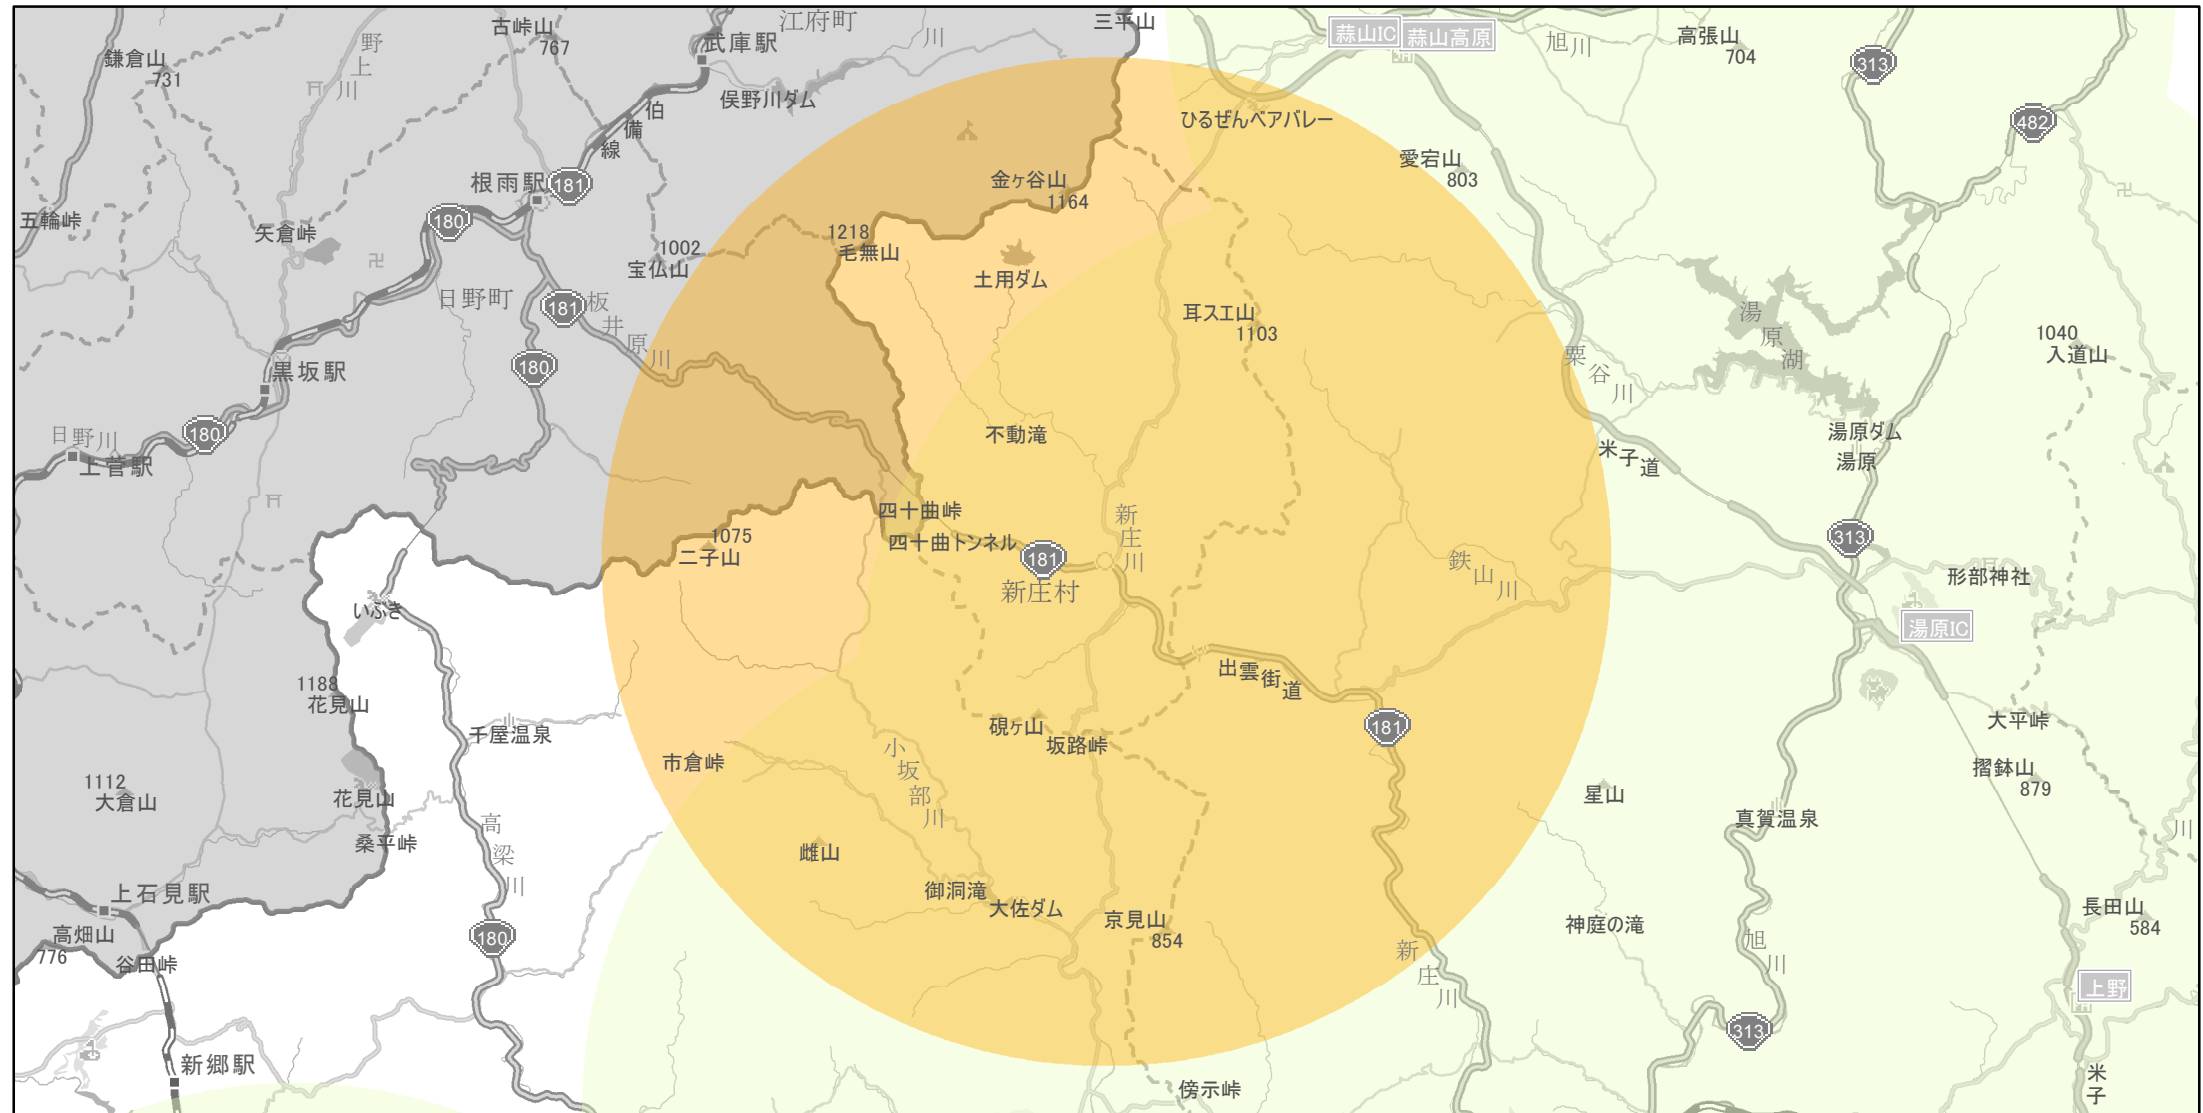

【岡山県】EV・PHV充電設備設置マップ

【特定範囲】No.180

急速充電設備 0箇所
普通充電設備 0箇所
急速もしくは普通充電設備 2箇所

新庄村役場を中心に半径10km円内

(C) PASCO (C) INCREMENT P

- 特定範囲
- 特定範囲(その他)
- 隣接都道府県