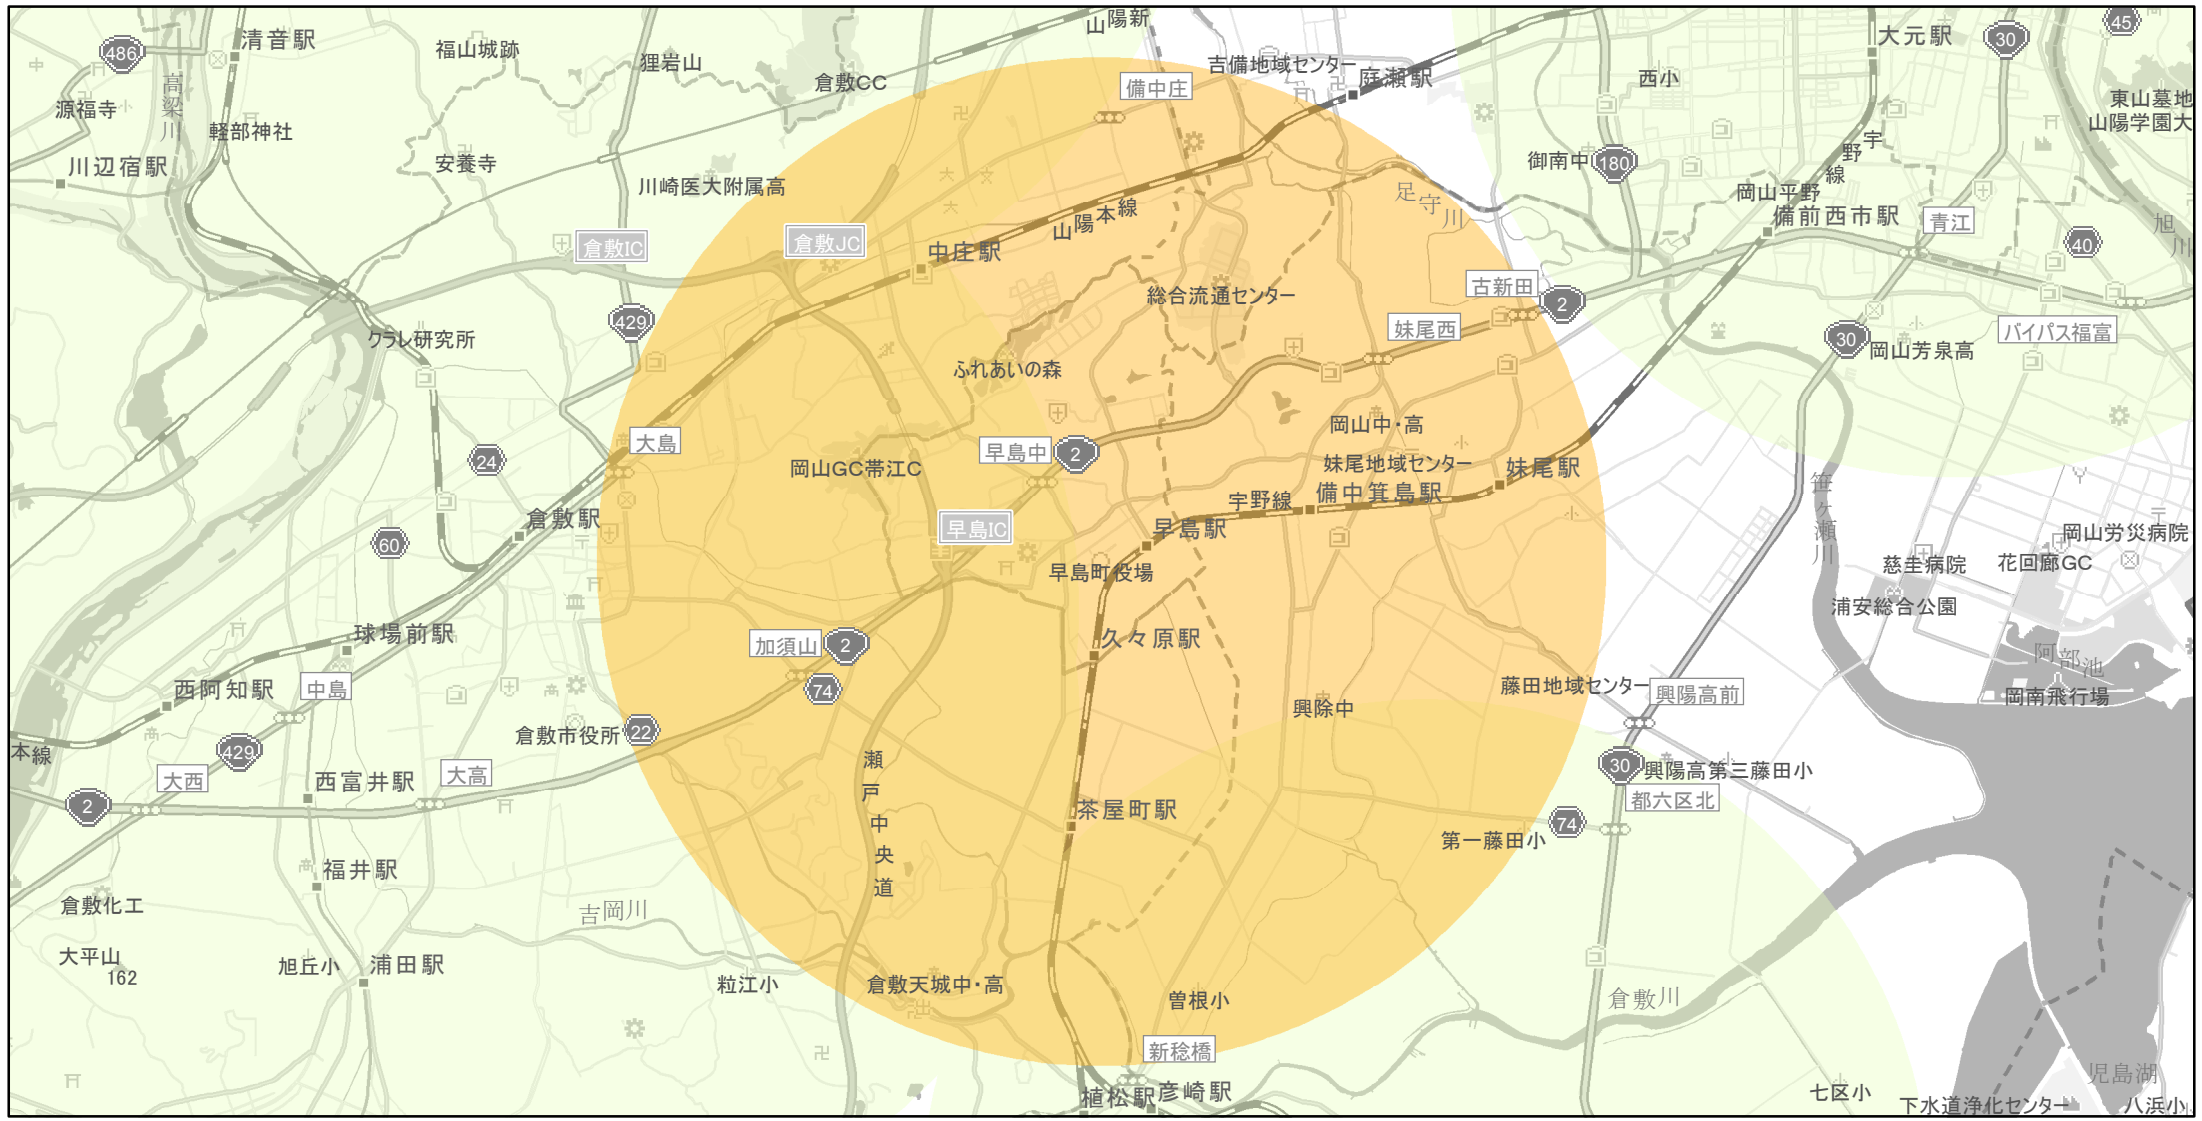

【岡山県】EV・PHV充電設備設置マップ

【特定範囲】 No.177

急速充電設備 0箇所
 普通充電設備 0箇所
 急速もしくは普通充電設備 2箇所

早島町役場を中心に半径5km円内

(C) PASCO (C) INCREMENT P

- 特定範囲
- 特定範囲(その他)
- 隣接都道府県

0 1.25 2.5 km