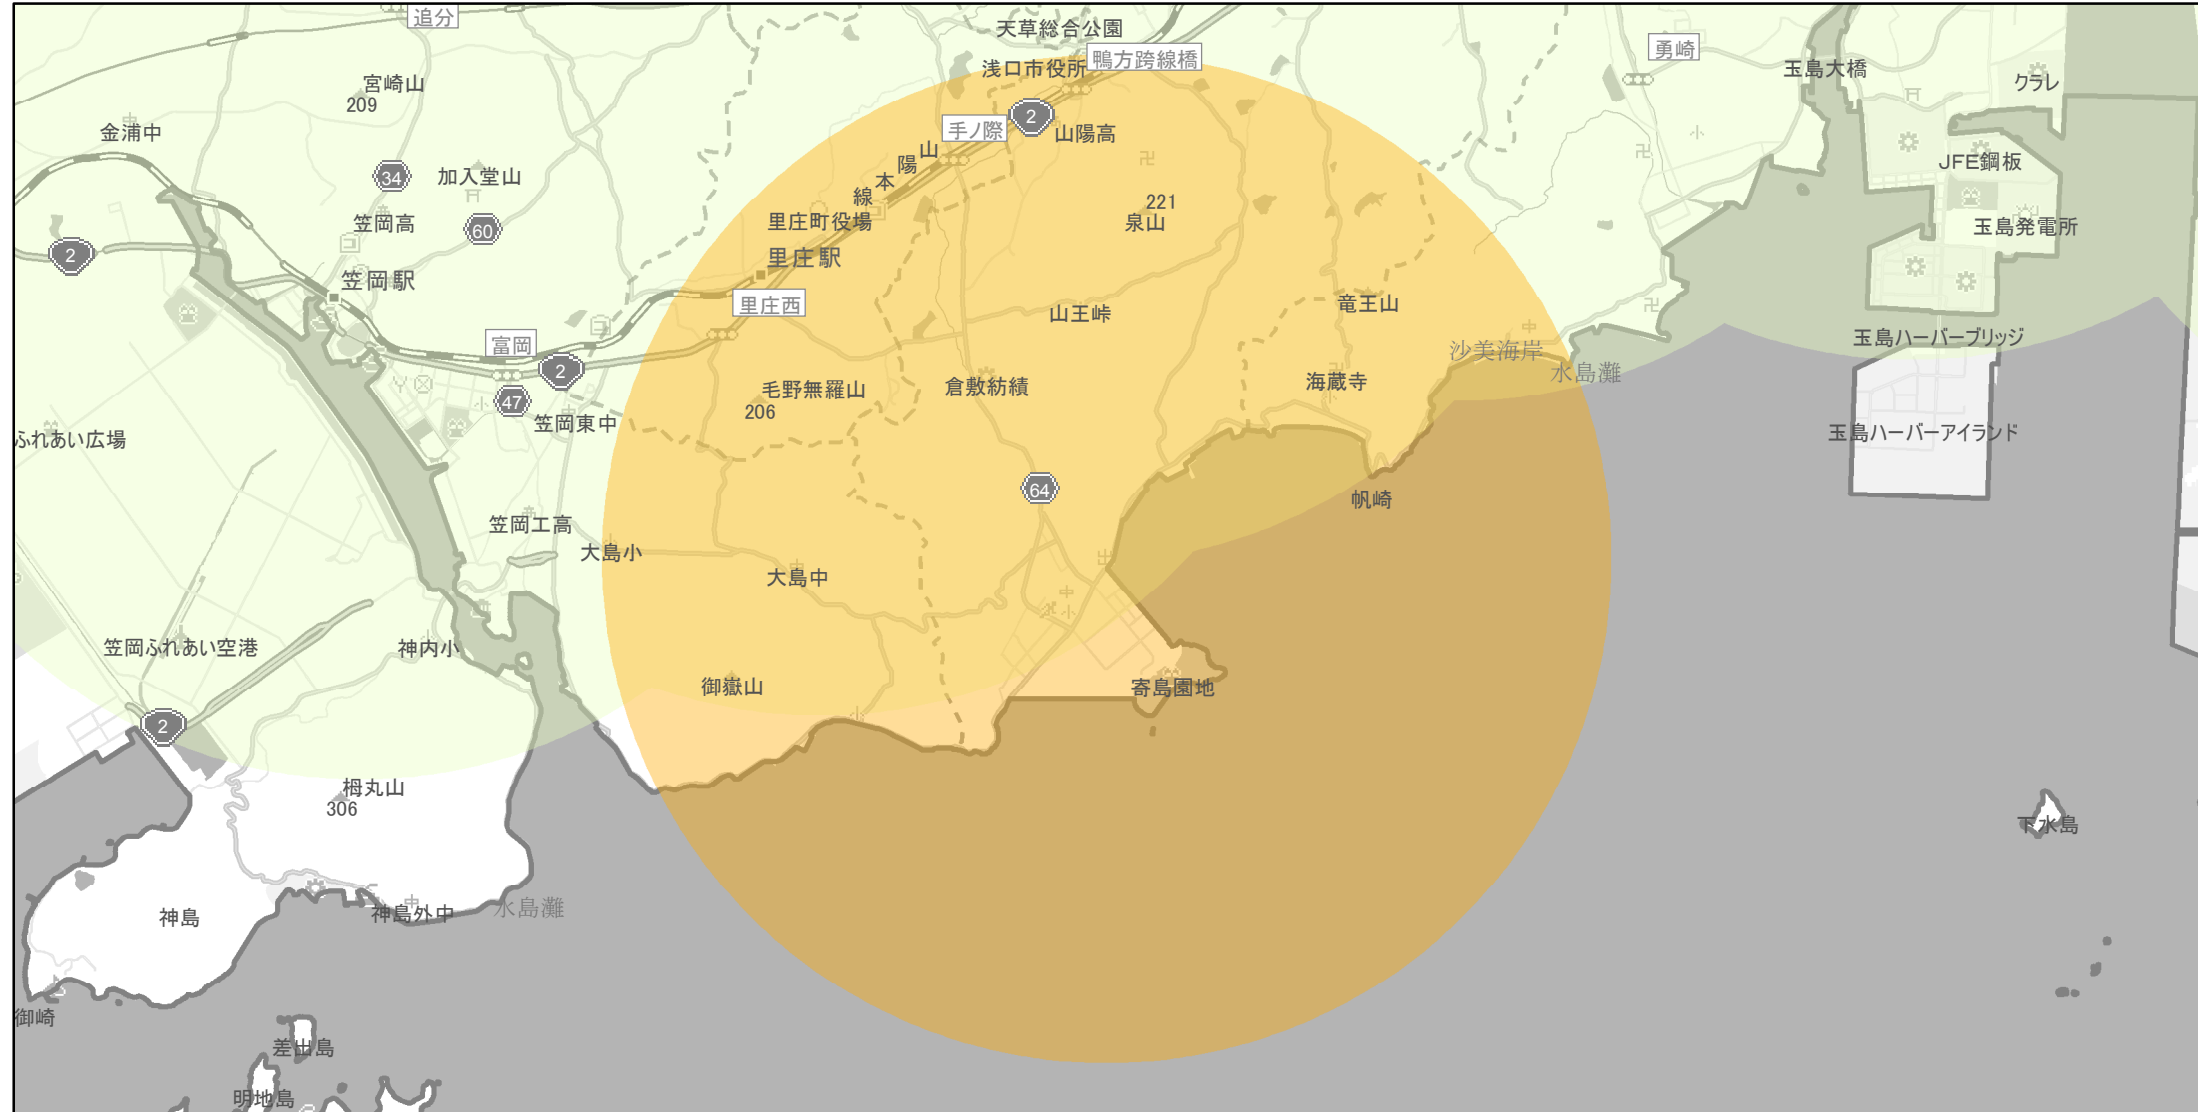

【岡山県】EV・PHV充電設備設置マップ

【特定範囲】No.174

急速充電設備 0箇所
普通充電設備 0箇所
急速もしくは普通充電設備 2箇所

浅口市寄島総合支所を中心に半径5km円内