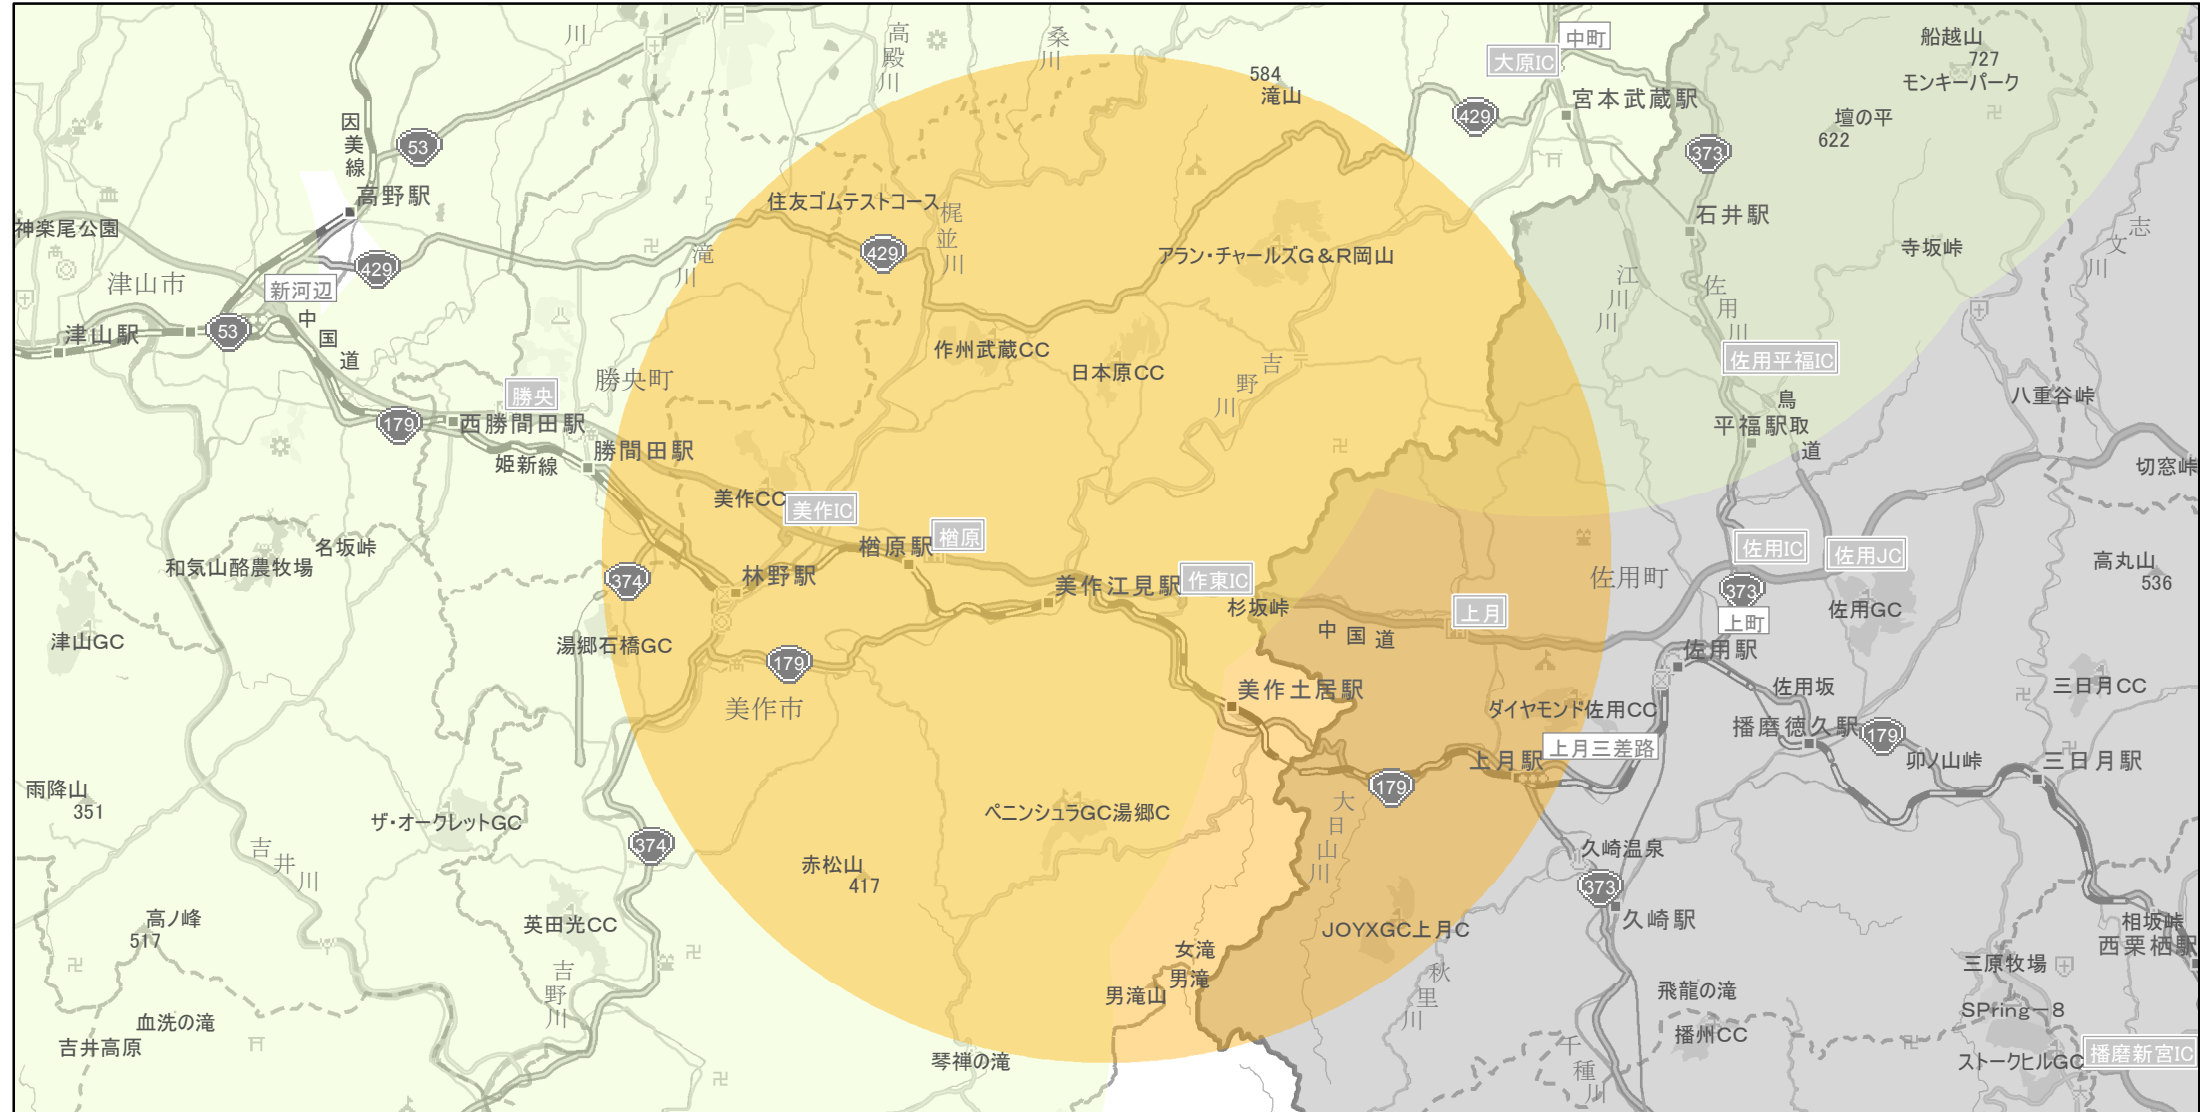

【岡山県】EV・PHV充電設備設置マップ

【特定範囲】No.170

急速充電設備 0箇所
 普通充電設備 0箇所
 急速もしくは普通充電設備 2箇所

美作市作東総合支所を中心に半径10km円内

(C) PASCO (C) INCREMENT P

- 特定範囲
- 特定範囲(その他)
- 隣接都道府県