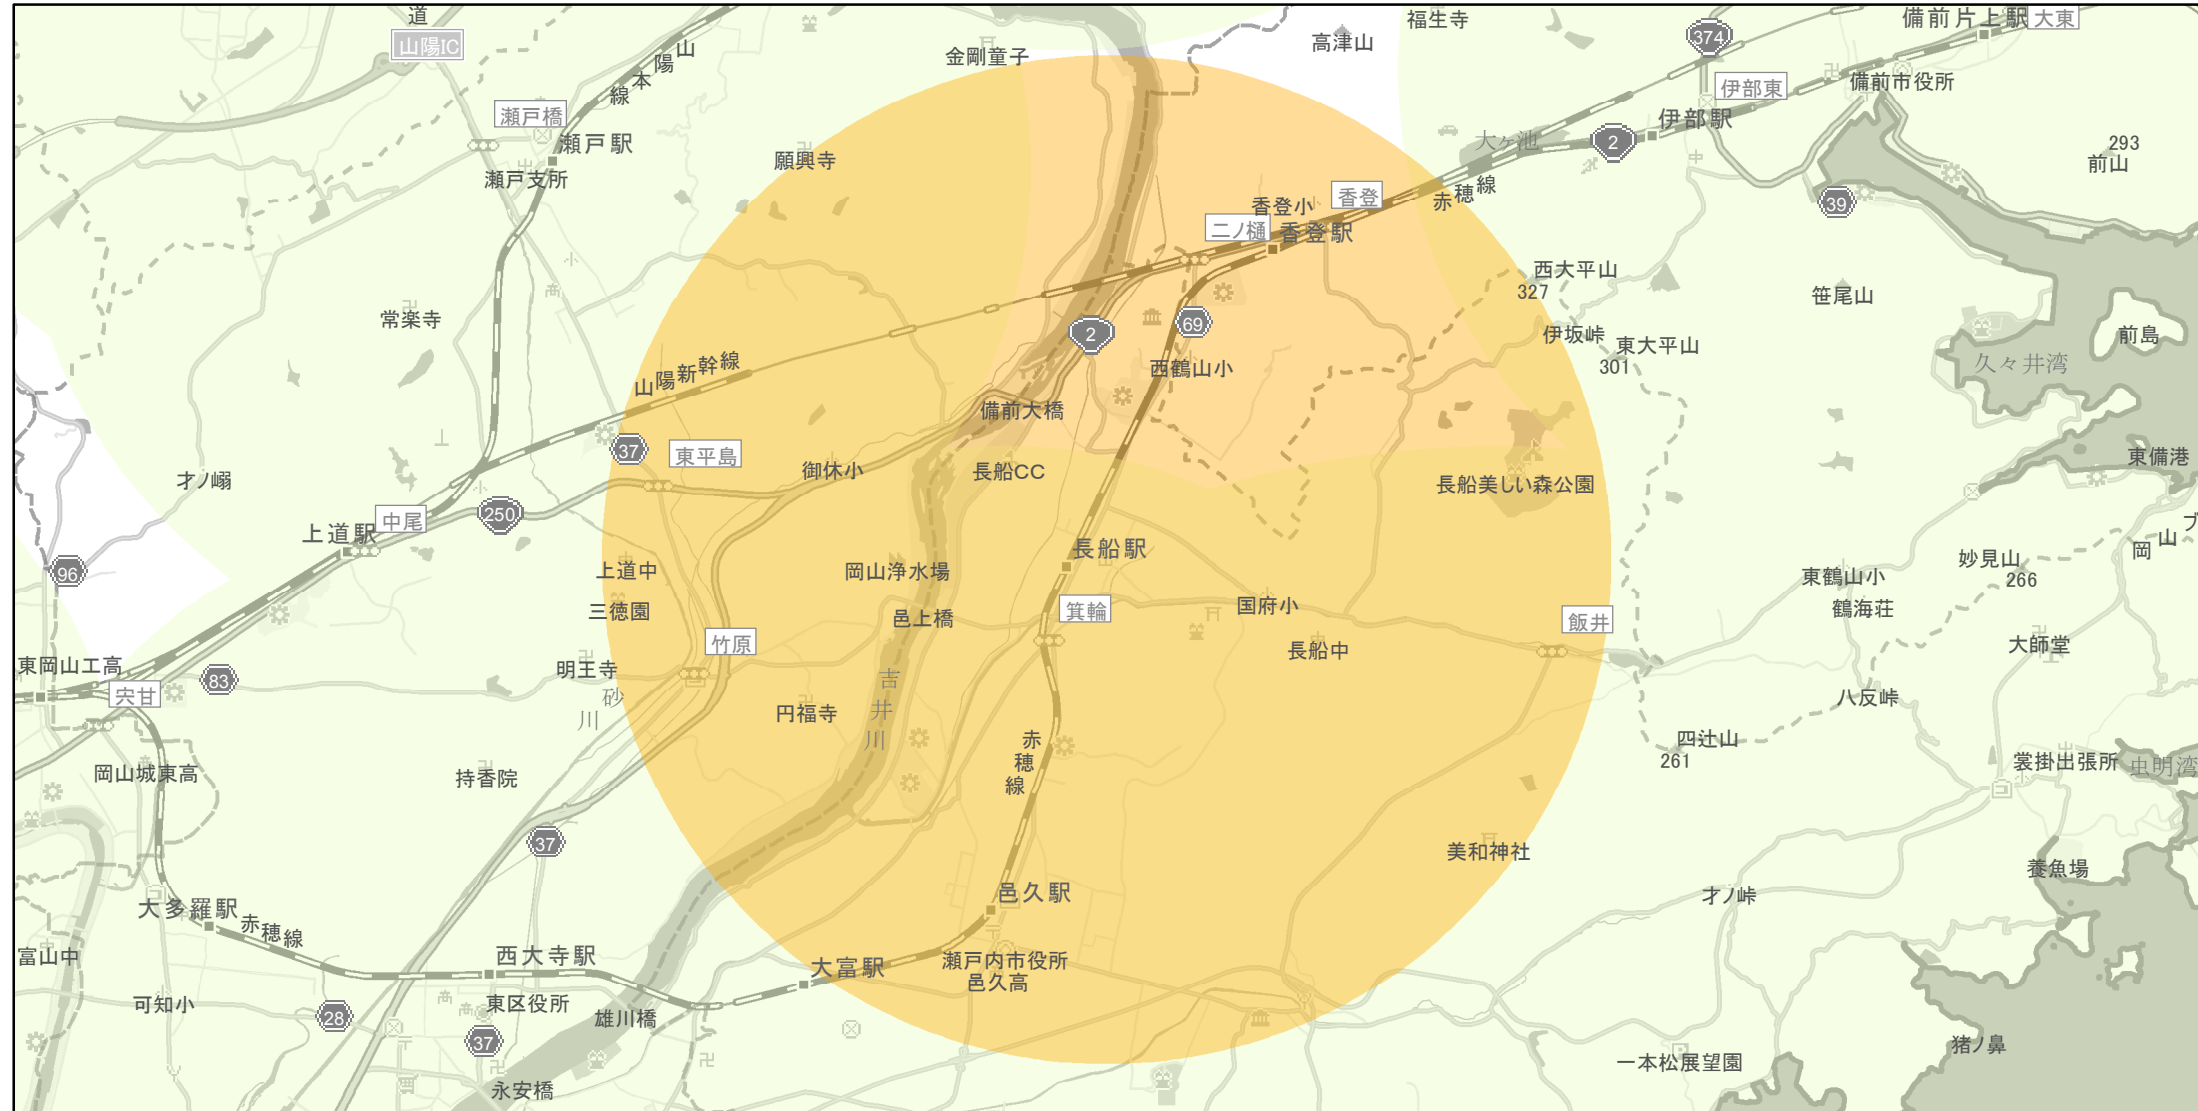

【岡山県】EV・PHV充電設備設置マップ

【特定範囲】No.154

急速充電設備 0箇所
普通充電設備 0箇所
急速もしくは普通充電設備 2箇所

瀬戸内市長船支所を中心に半径5km円内

(C) PASCO (C) INCREMENT P

- 特定範囲
- 特定範囲(その他)
- 隣接都道府県