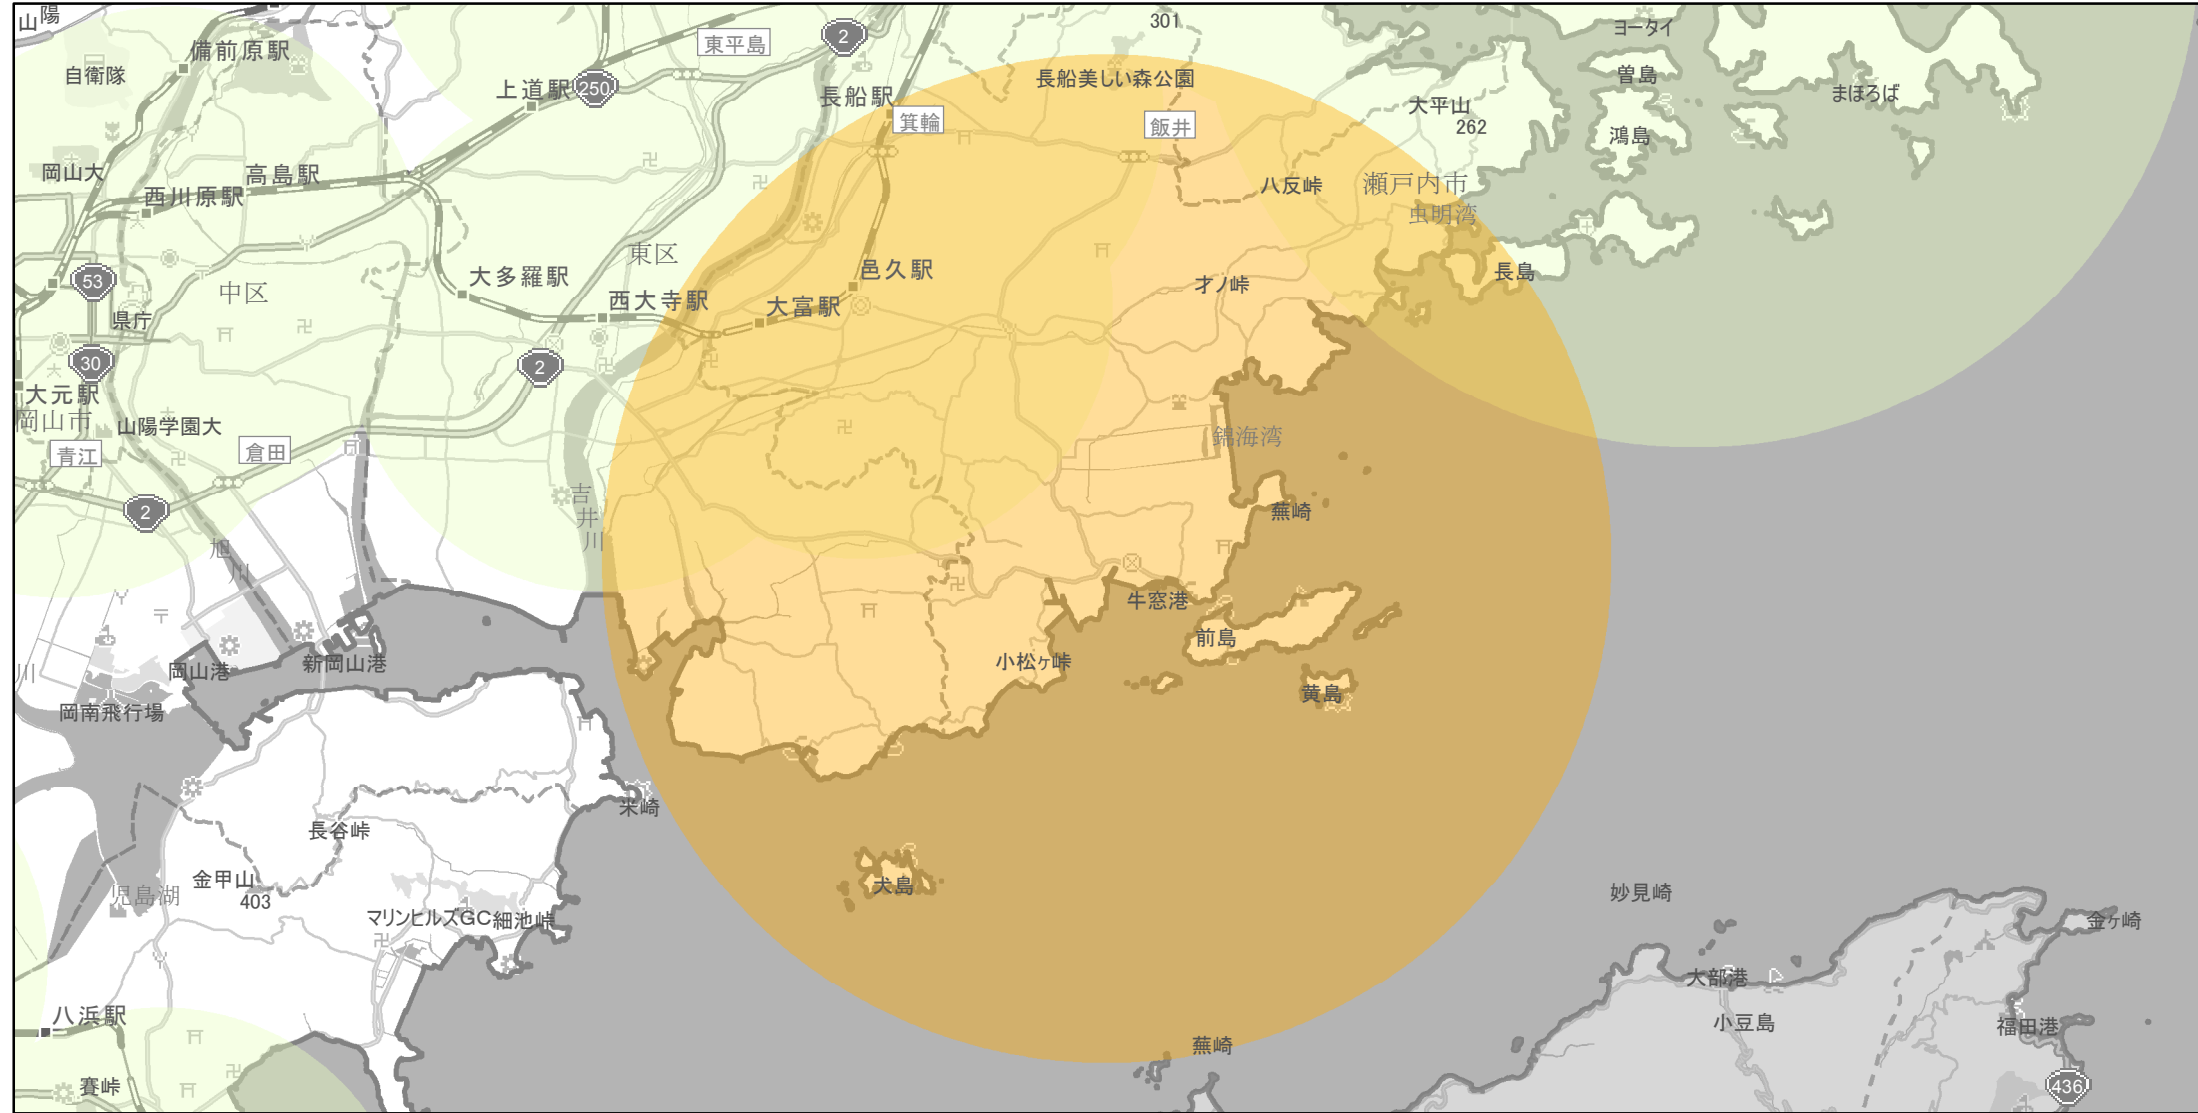

【岡山県】EV・PHV充電設備設置マップ

【特定範囲】No.153

急速充電設備 0箇所
普通充電設備 0箇所
急速もしくは普通充電設備 2箇所

瀬戸内市牛窓支所を中心に半径10km円内

(C) PASCO (C) INCREMENT P

- 特定範囲
- 特定範囲(その他)
- 隣接都道府県