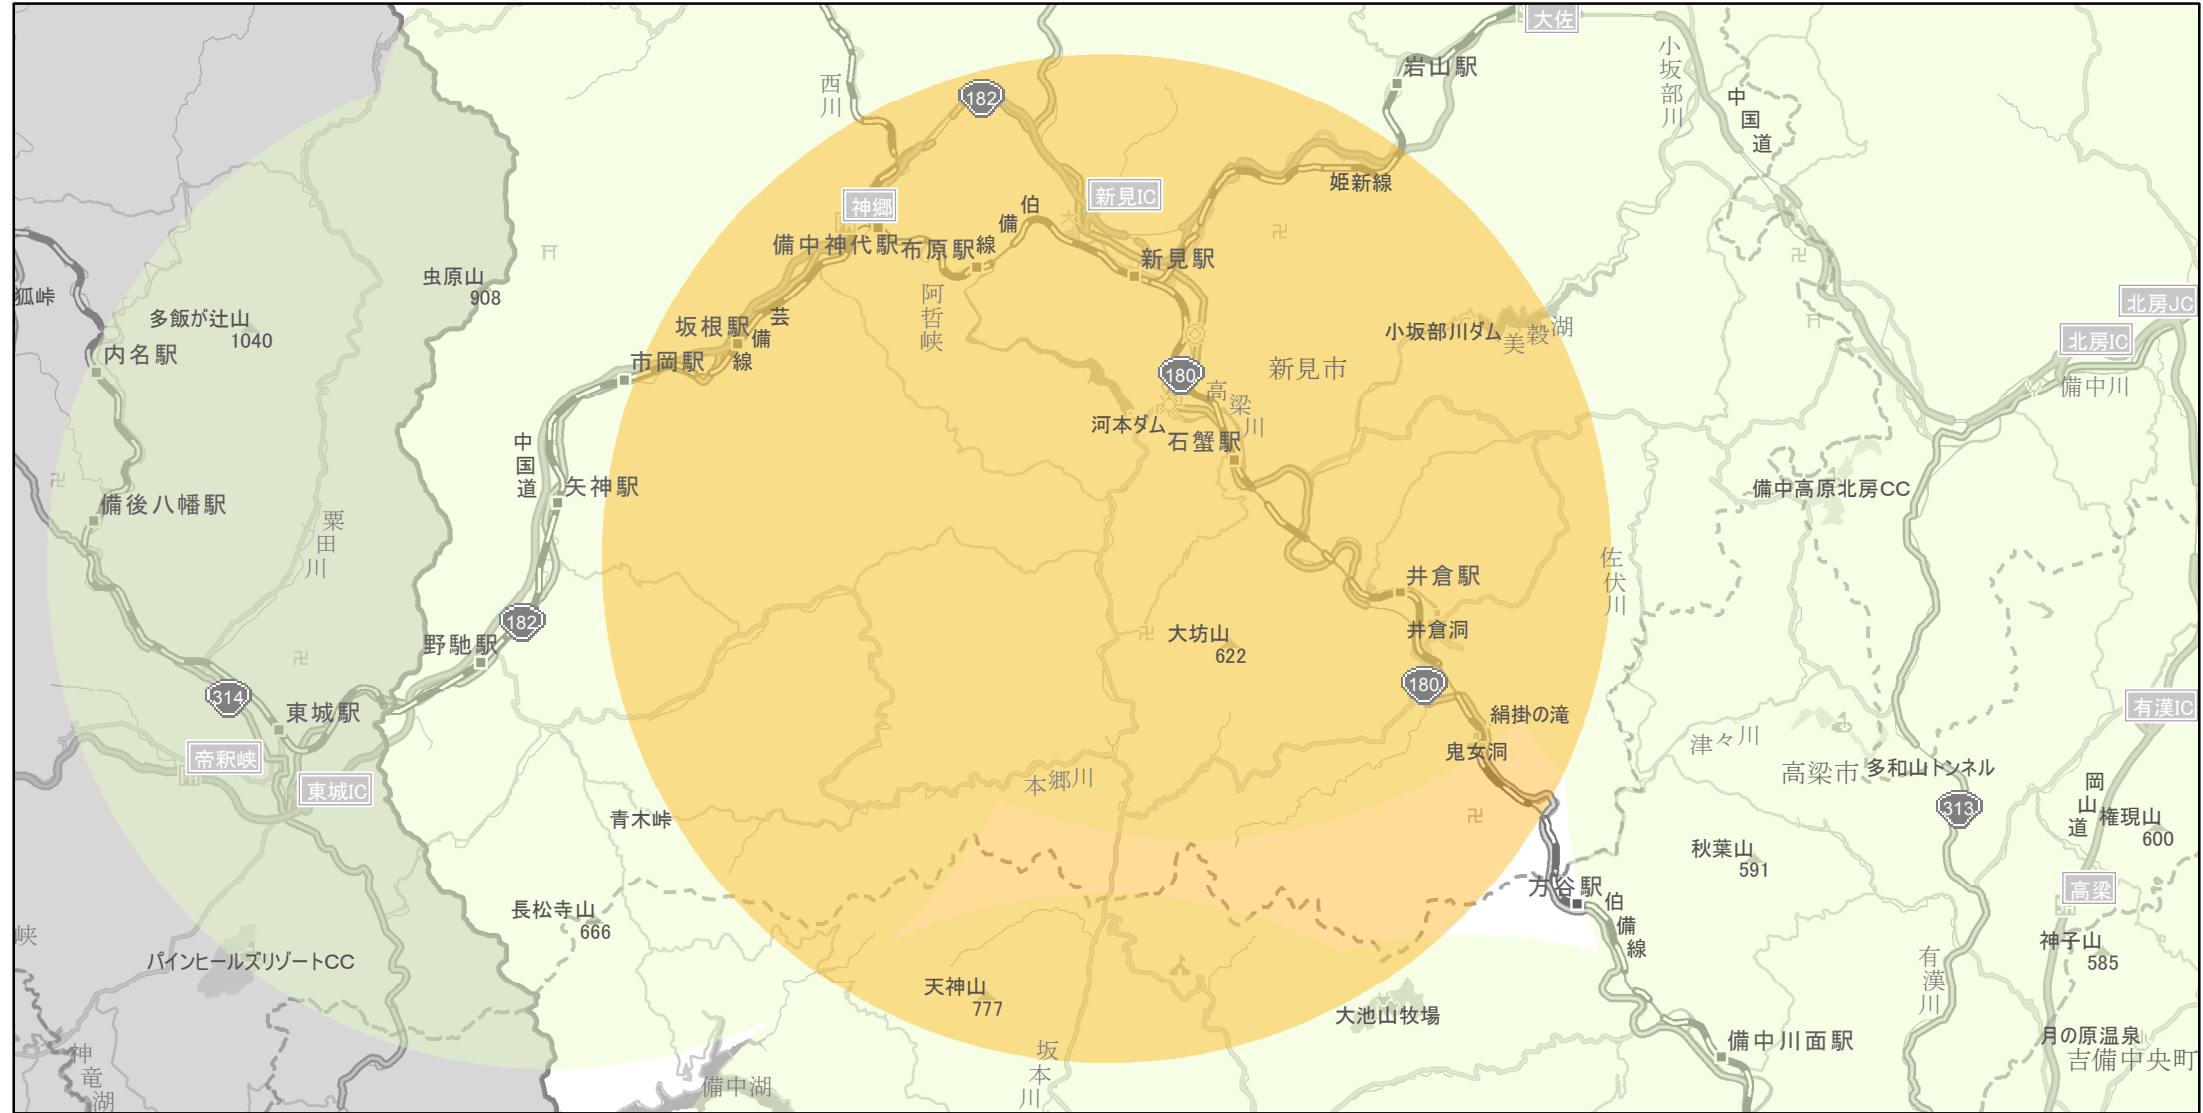

【岡山県】EV・PHV充電設備設置マップ

【特定範囲】 No.147

急速充電設備 0箇所
普通充電設備 0箇所
急速もしくは普通充電設備 2箇所

新見市哲多支局を中心に半径10km円内

(C) PASCO (C) INCREMENT P

- 特定範囲
- 特定範囲(その他)
- 隣接都道府県

0 2.75 5.5 km