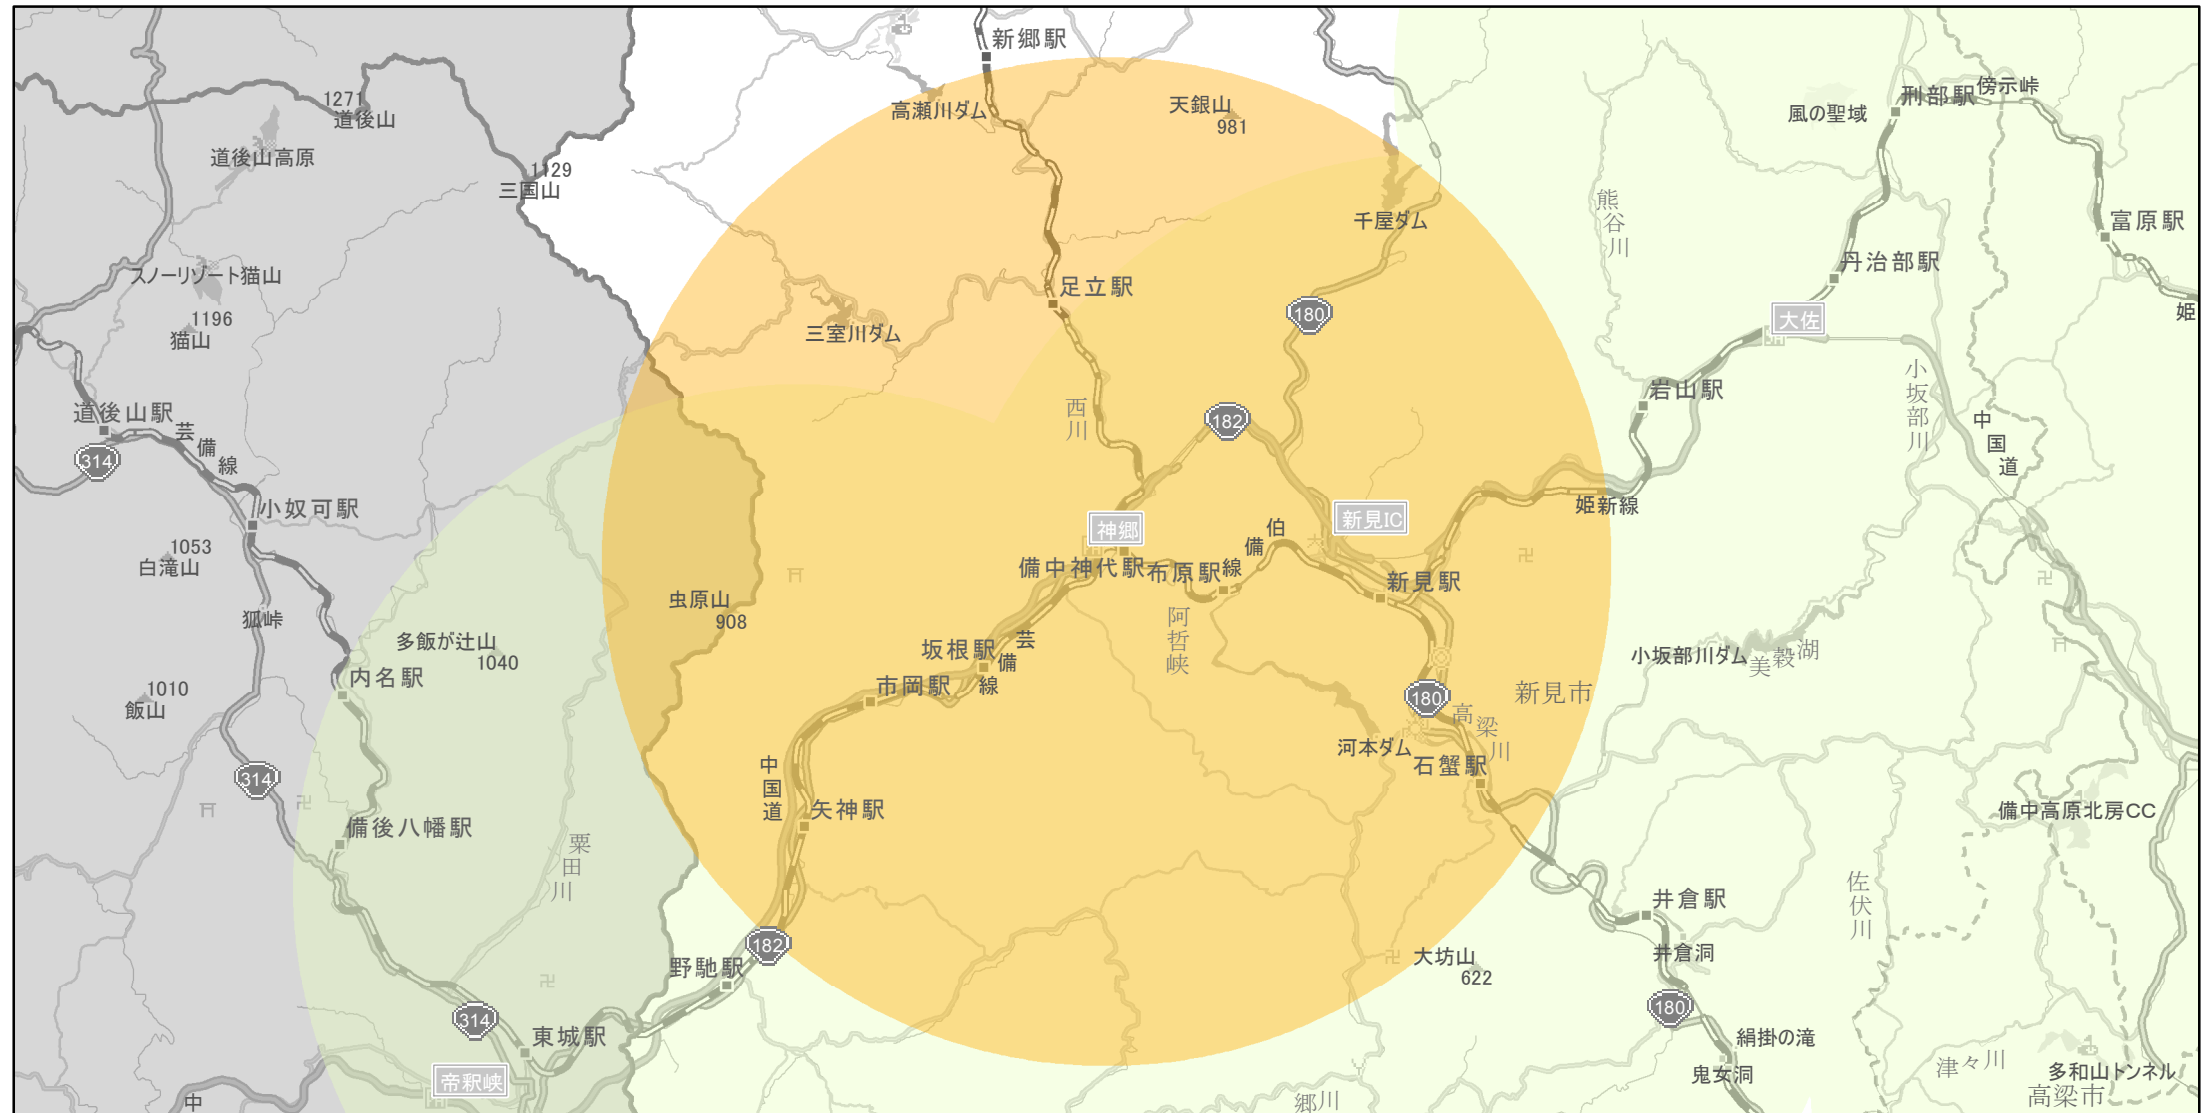

【岡山県】EV・PHV充電設備設置マップ

【特定範囲】No.146

急速充電設備 0箇所
普通充電設備 0箇所
急速もしくは普通充電設備 2箇所

新見市神郷支局を中心に半径10km円内

(C) PASCO (C) INCREMENT P

- 特定範囲
- 特定範囲(その他)
- 隣接都道府県

0 2.75 5.5 km