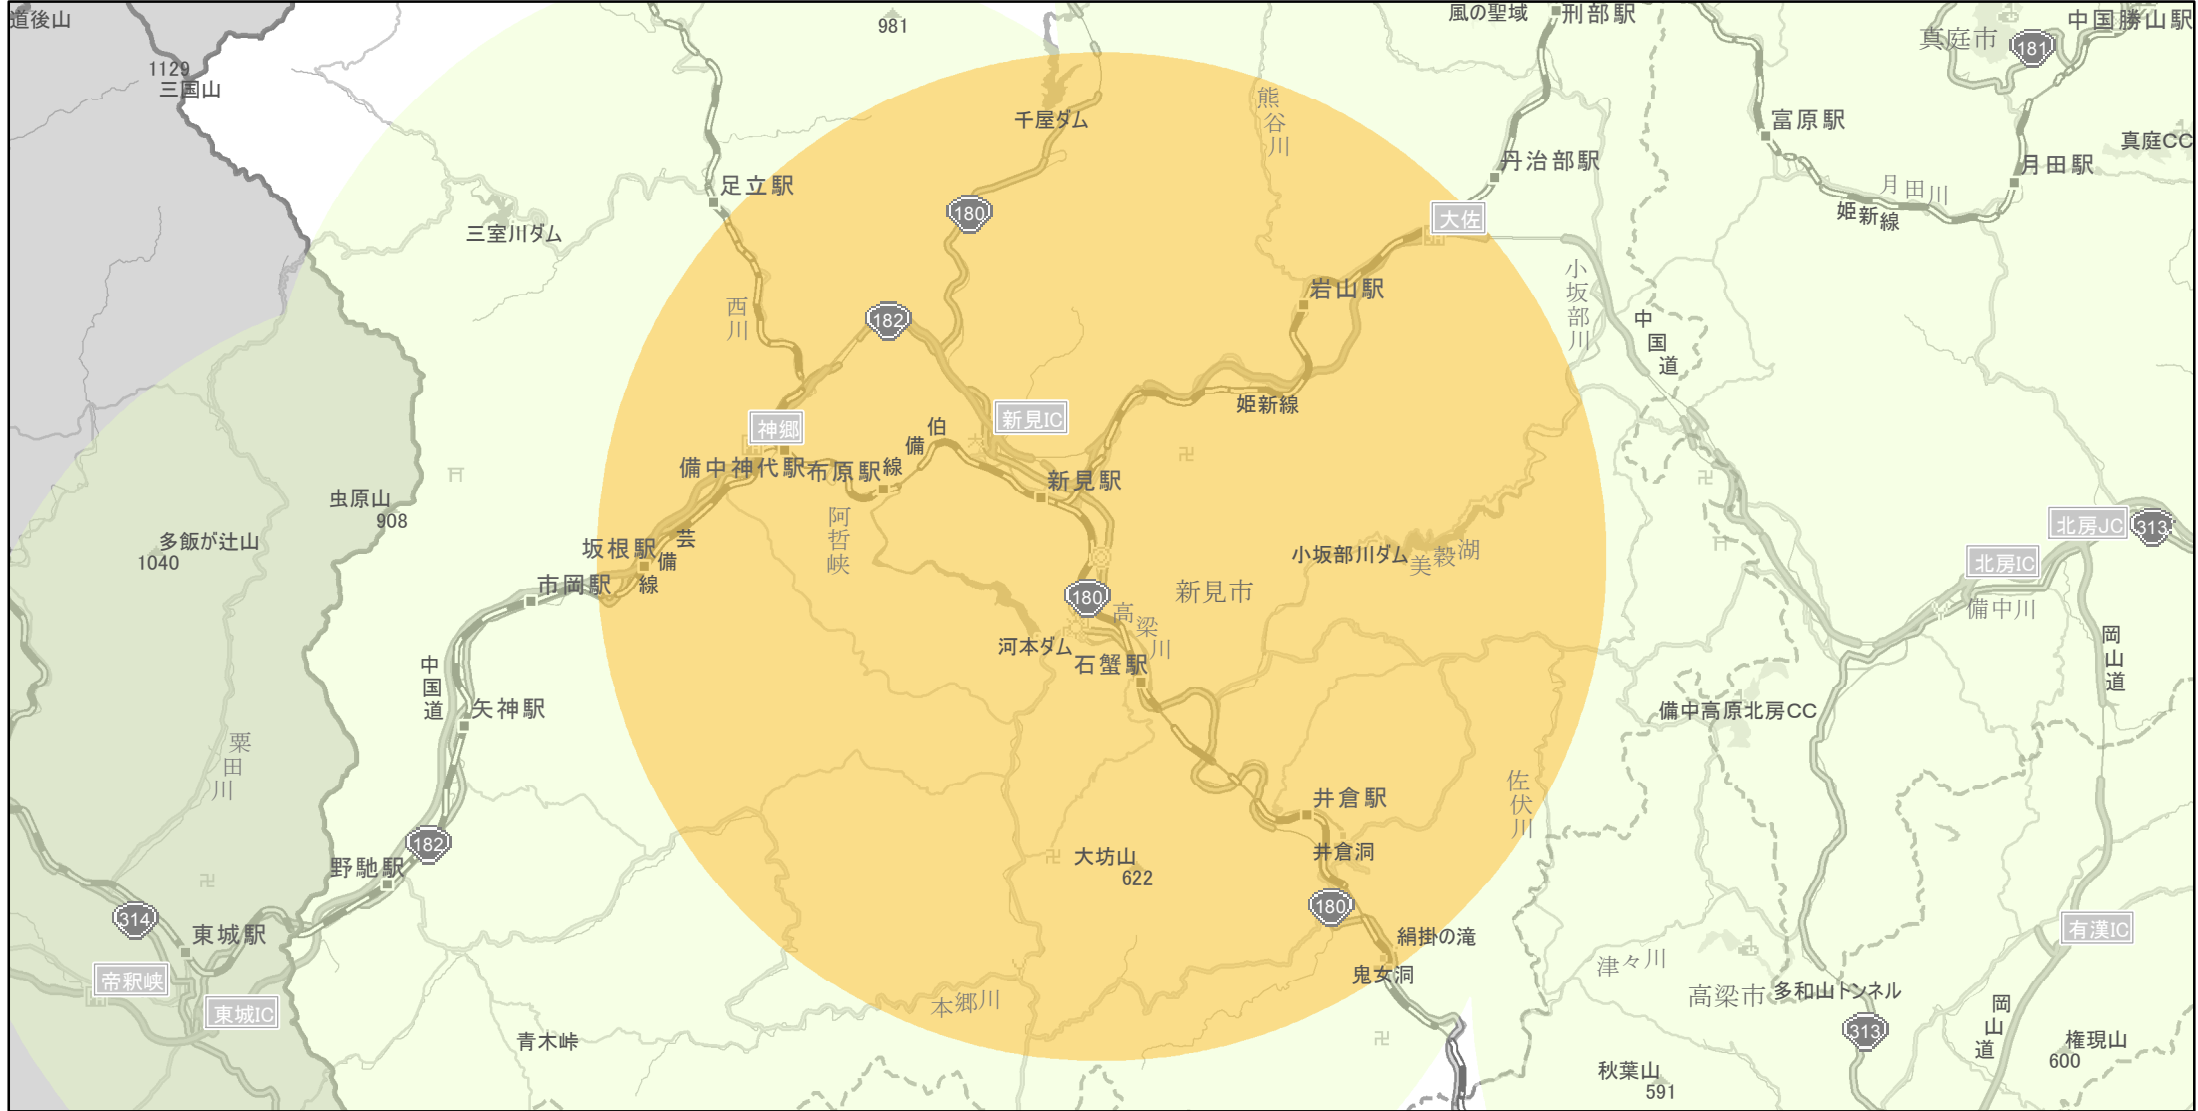

【岡山県】EV・PHV充電設備設置マップ

【特定範囲】No.144

急速充電設備 0箇所
 普通充電設備 0箇所
 急速もしくは普通充電設備 3箇所

新見市役所を中心に半径10km円内

(C) PASCO (C) INCREMENT P

- 特定範囲
- 特定範囲(その他)
- 隣接都道府県