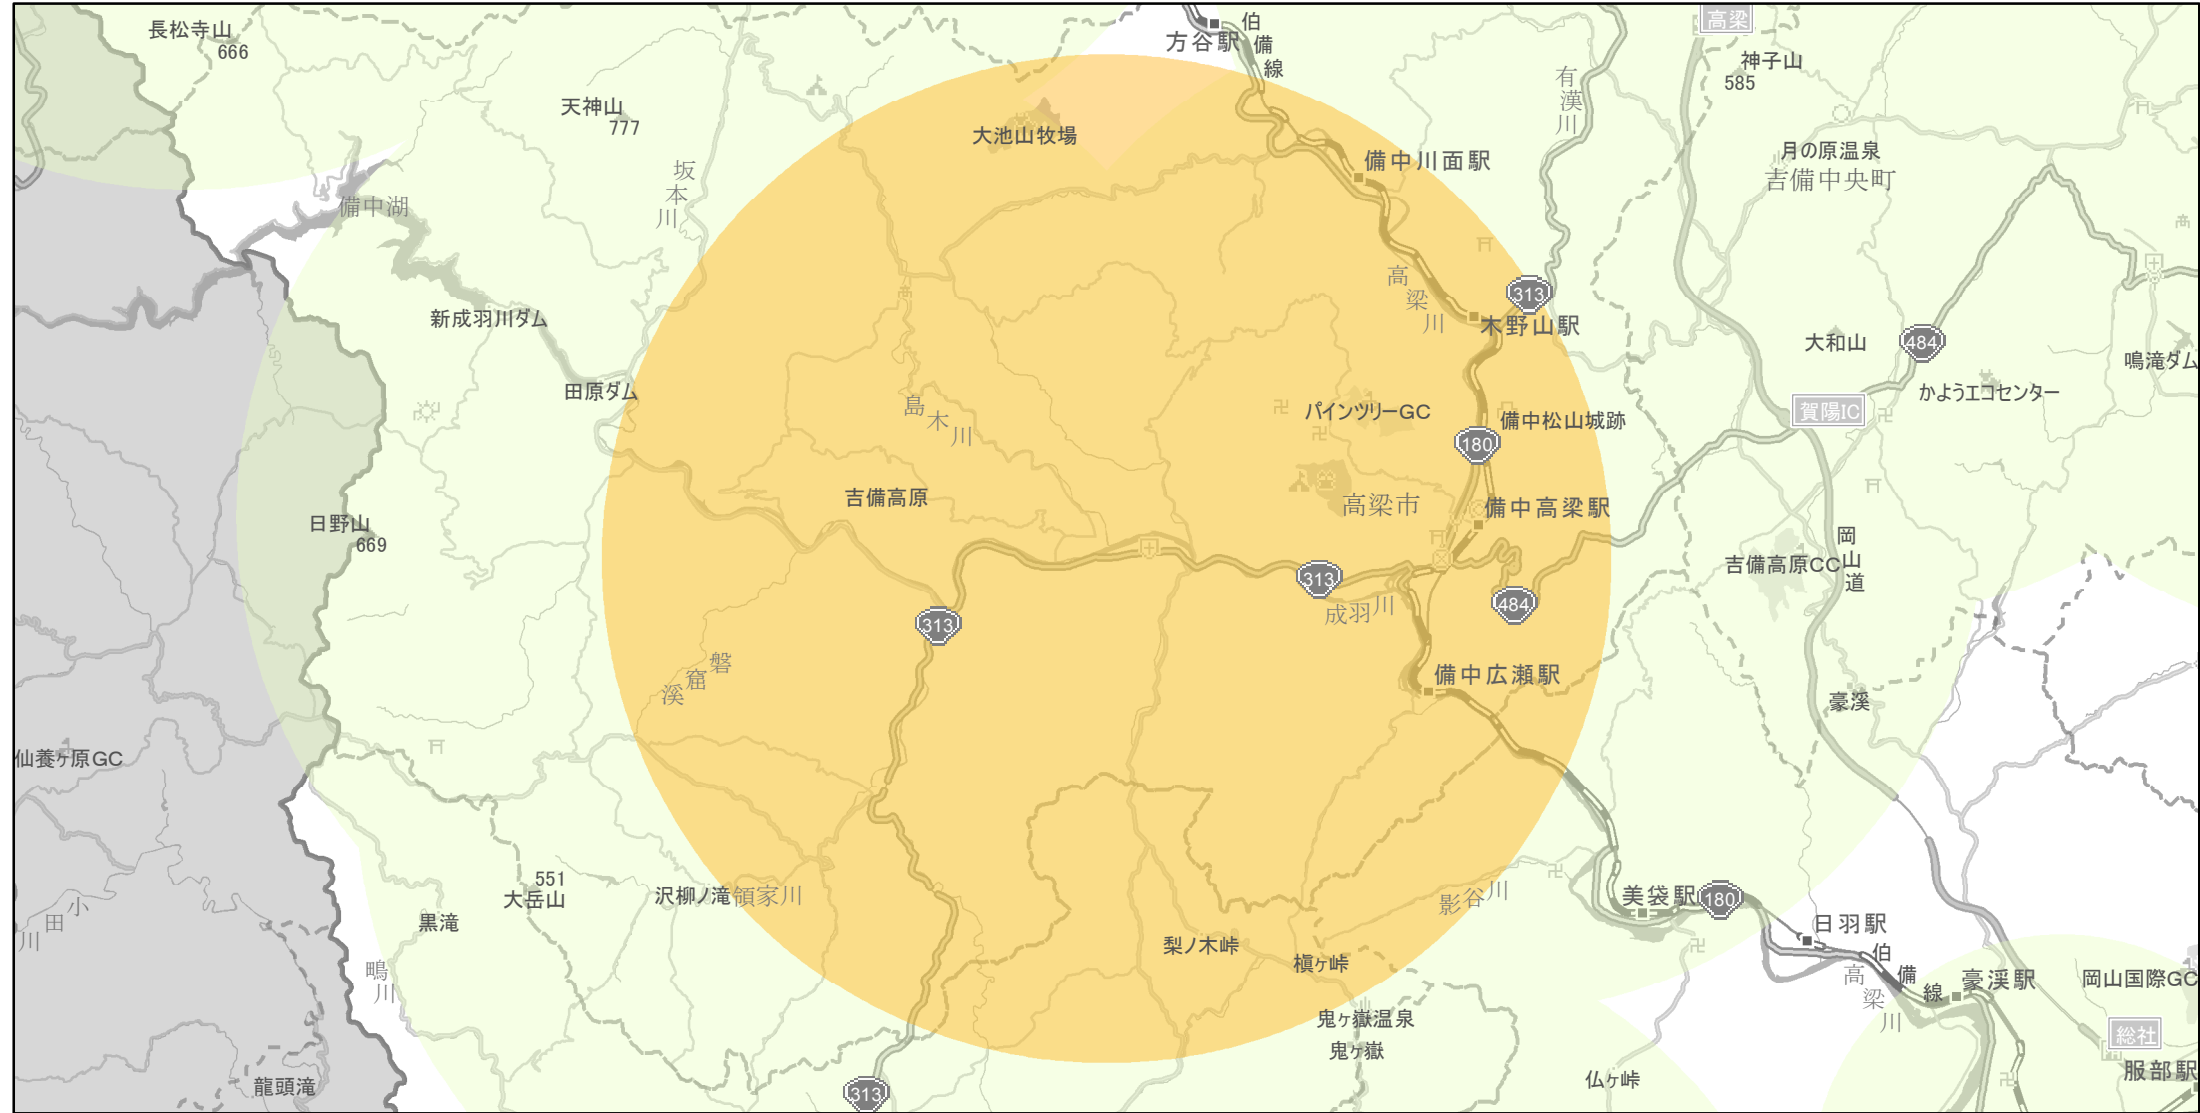

【岡山県】EV・PHV充電設備設置マップ

【特定範囲】No.141

急速充電設備 0箇所
普通充電設備 0箇所
急速もしくは普通充電設備 2箇所

高梁市成羽地域局を中心に半径10km円内

(C) PASCO (C) INCREMENT P

- 特定範囲
- 特定範囲(その他)
- 隣接都道府県

0 2.75 5.5 km