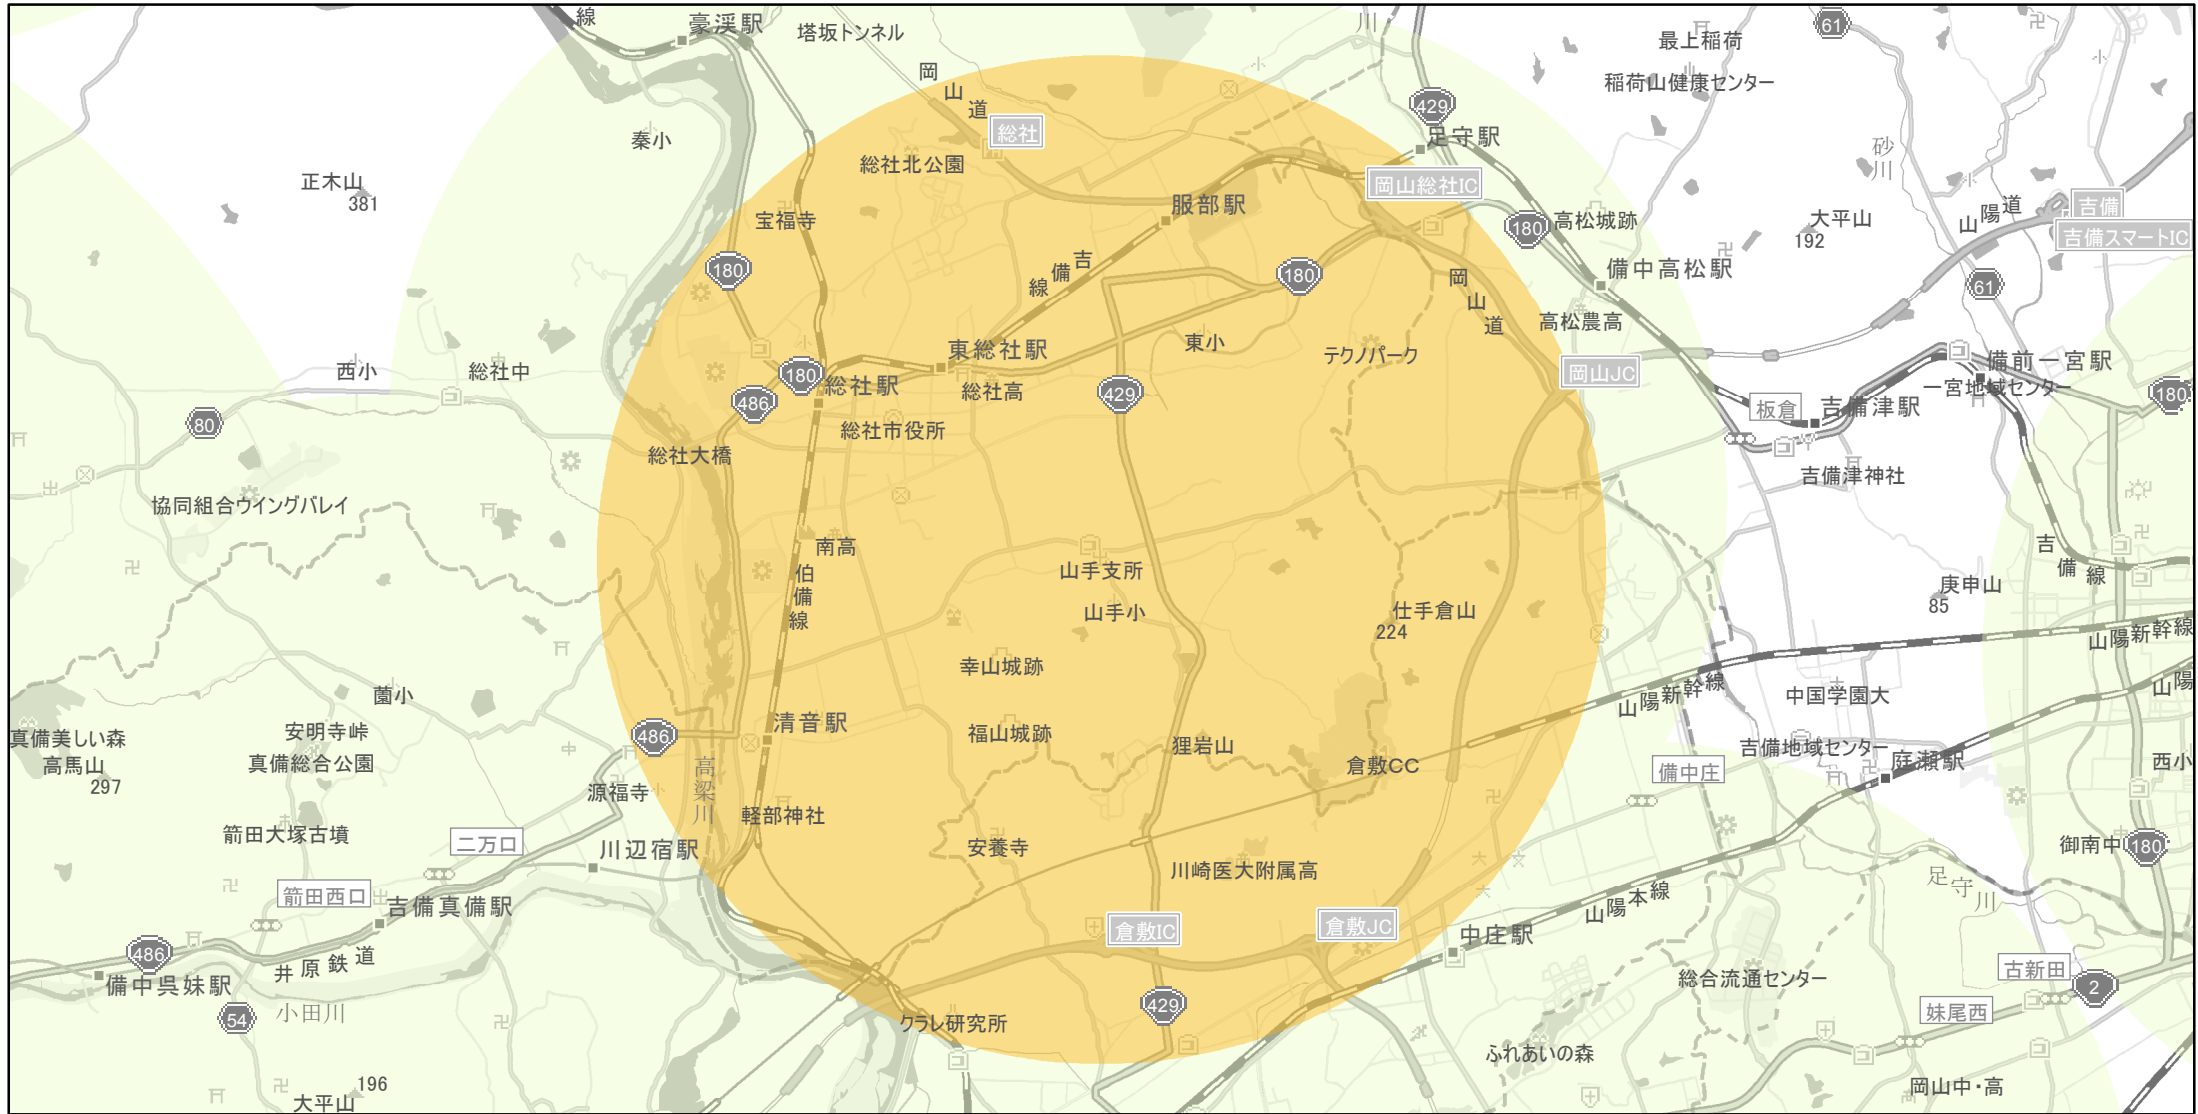

【岡山県】EV・PHV充電設備設置マップ

【特定範囲】No.138

急速充電設備 0箇所
普通充電設備 0箇所
急速もしくは普通充電設備 2箇所

総社市山手支所を中心に半径5km円内

(C) PASCO (C) INCREMENT P

- 特定範囲
- 特定範囲(その他)
- 隣接都道府県

0 1.25 2.5 km