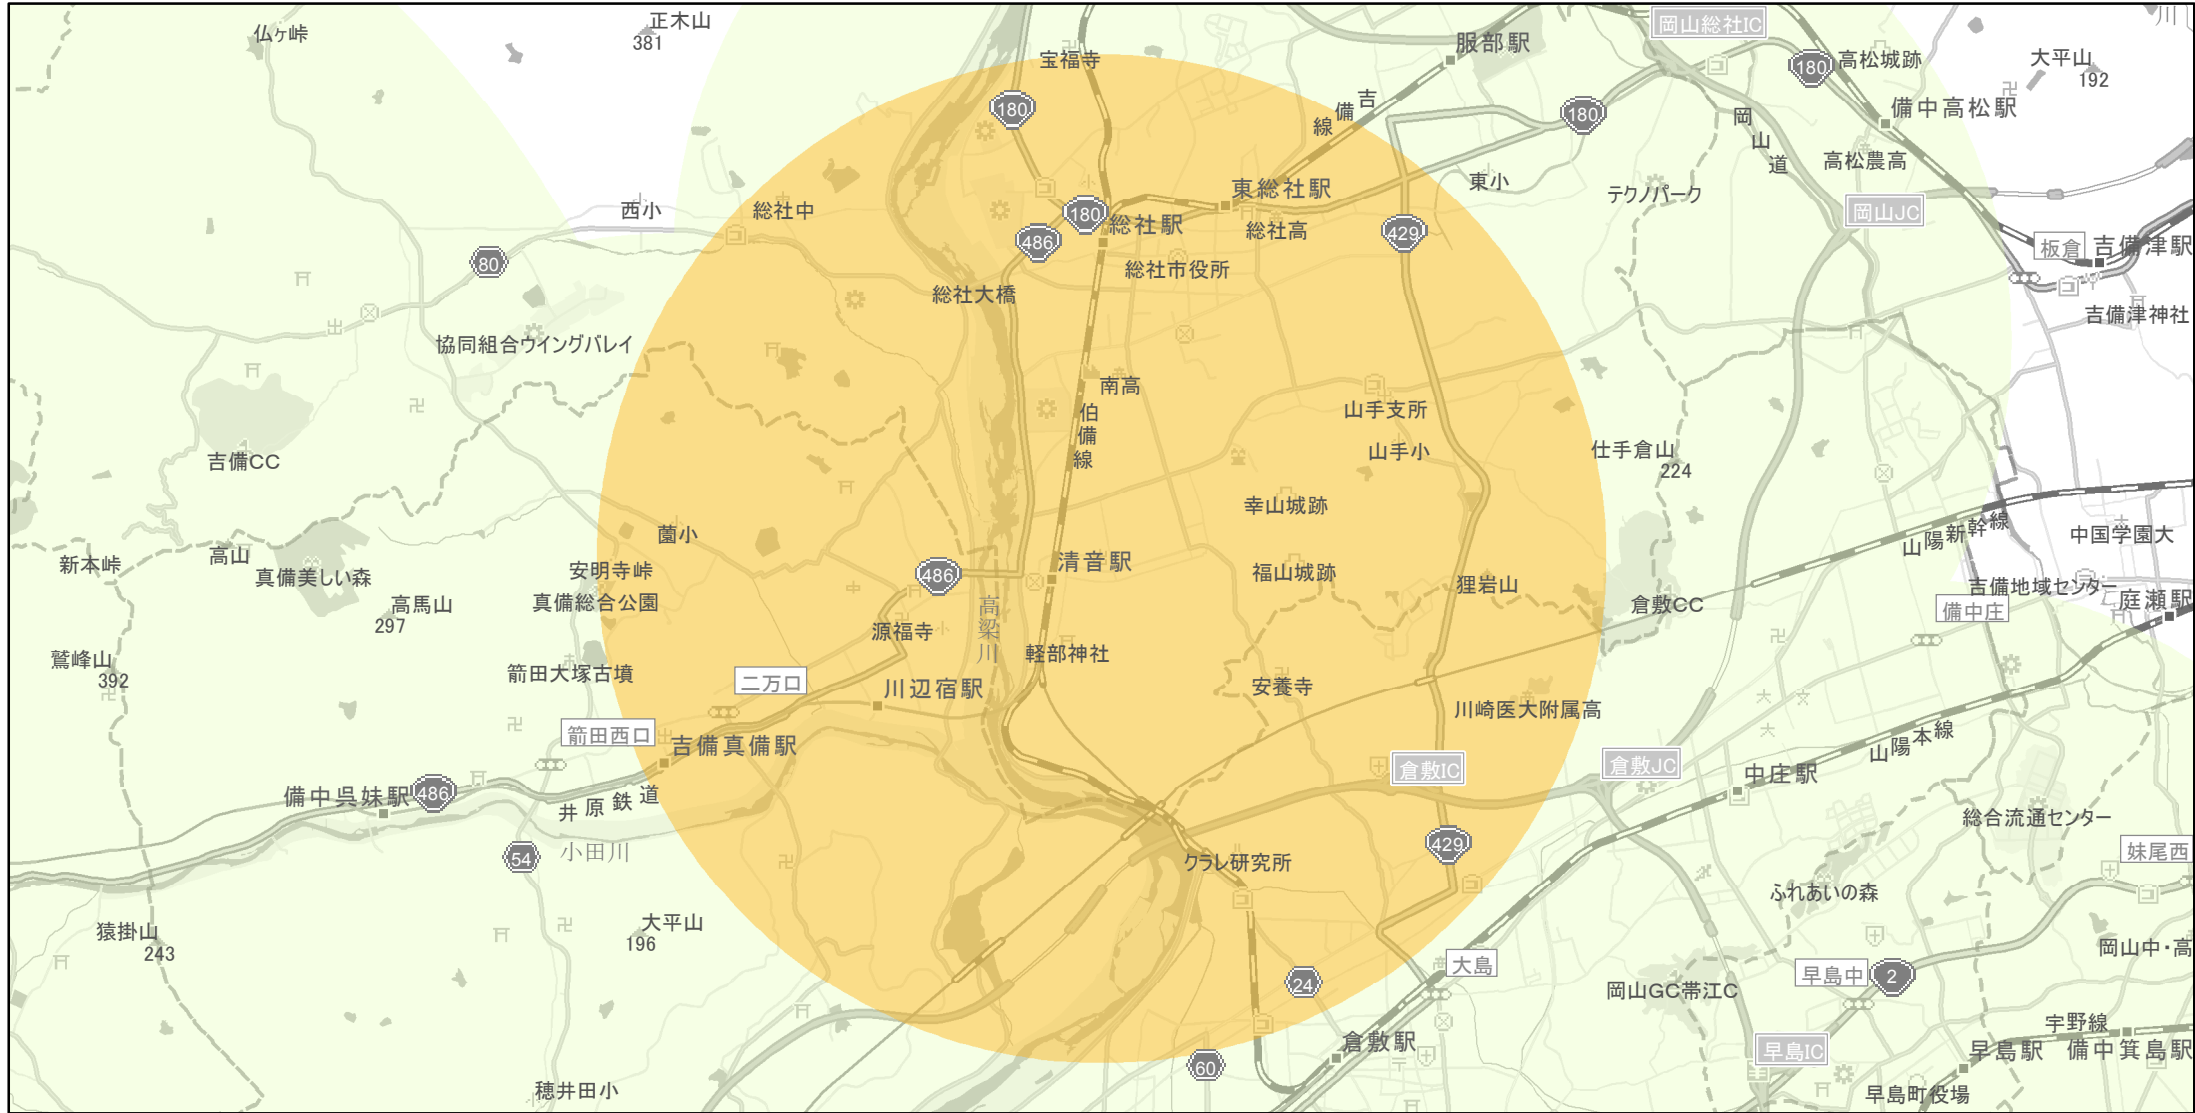

【岡山県】EV・PHV充電設備設置マップ

【特定範囲】No.137

急速充電設備 0箇所
普通充電設備 0箇所
急速もしくは普通充電設備 2箇所

総社市清音支所を中心に半径5km円内

(C) PASCO (C) INCREMENT P

- 特定範囲
- 特定範囲(その他)
- 隣接都道府県