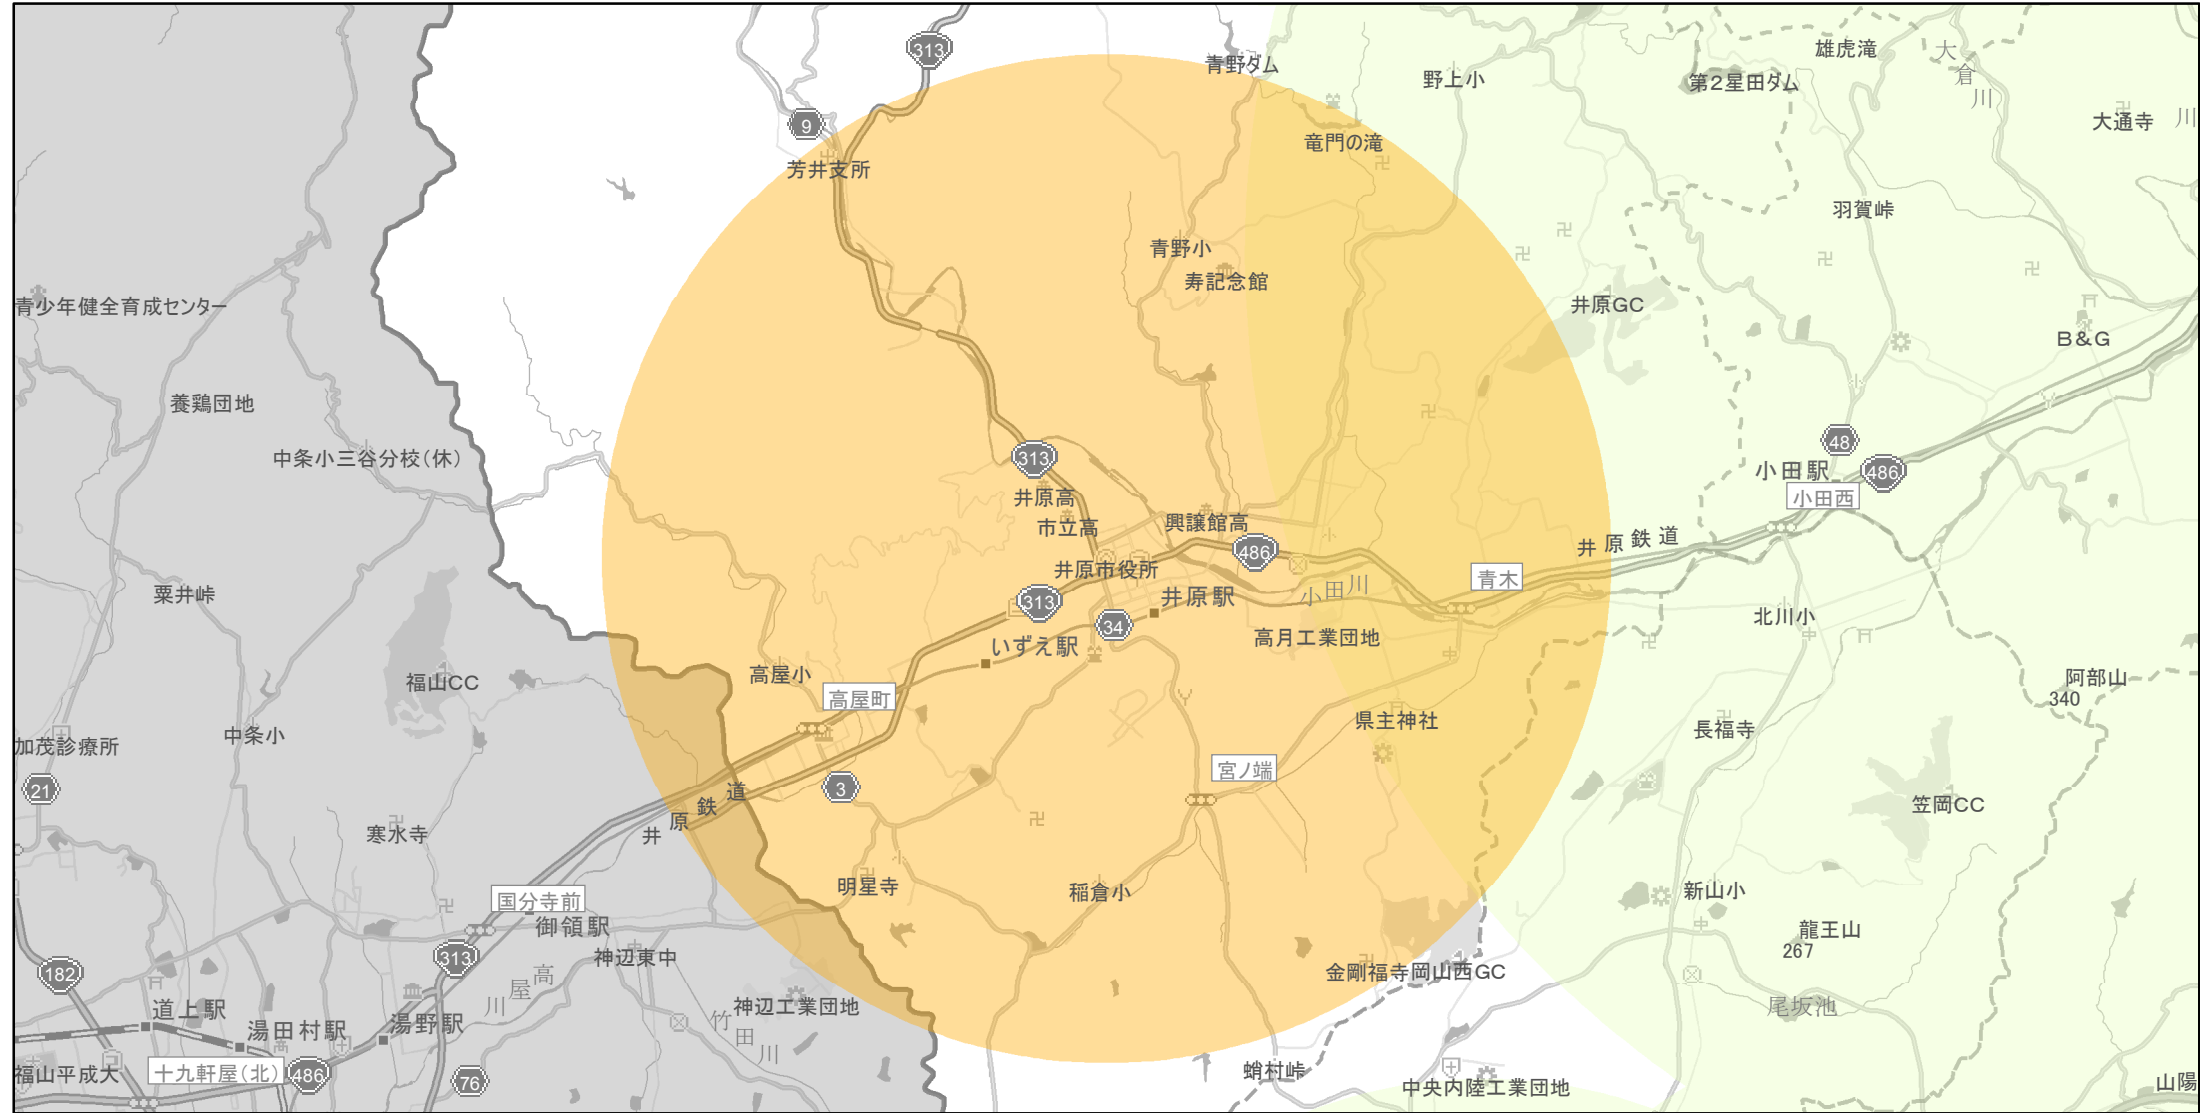

【岡山県】EV・PHV充電設備設置マップ

【特定範囲】 No.134

急速充電設備 0箇所
普通充電設備 0箇所
急速もしくは普通充電設備 3箇所

井原市役所を中心に半径5km円内