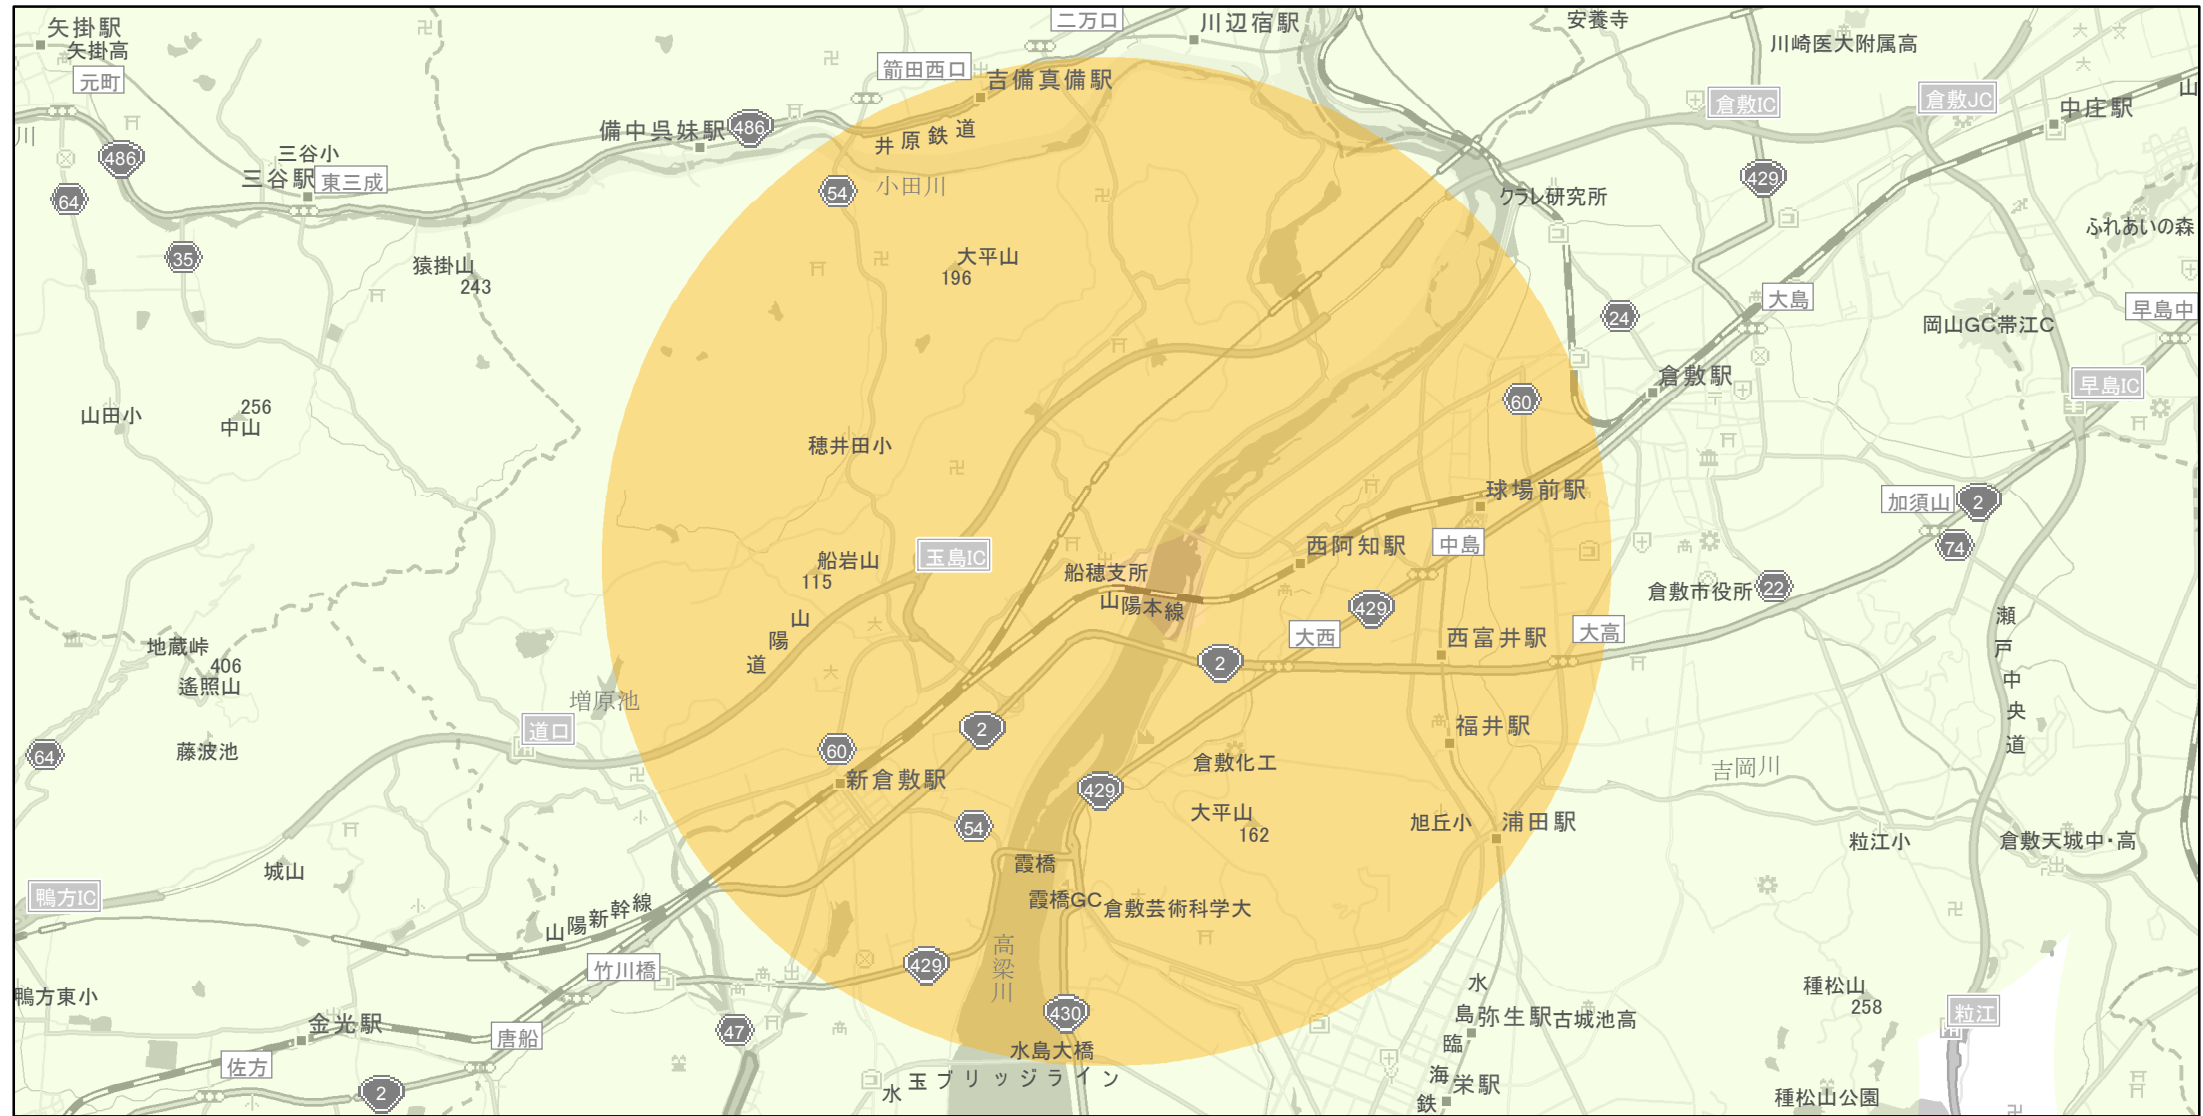

# 【岡山県】EV・PHV充電設備設置マップ

## 【特定範囲】No.125

急速充電設備 0箇所  
普通充電設備 0箇所  
急速もしくは普通充電設備 2箇所

倉敷市船穂支所を中心に半径5km円内

(C) PASCO (C) INCREMENT P

- 特定範囲
- 特定範囲(その他)
- 隣接都道府県

0 1.25 2.5 km