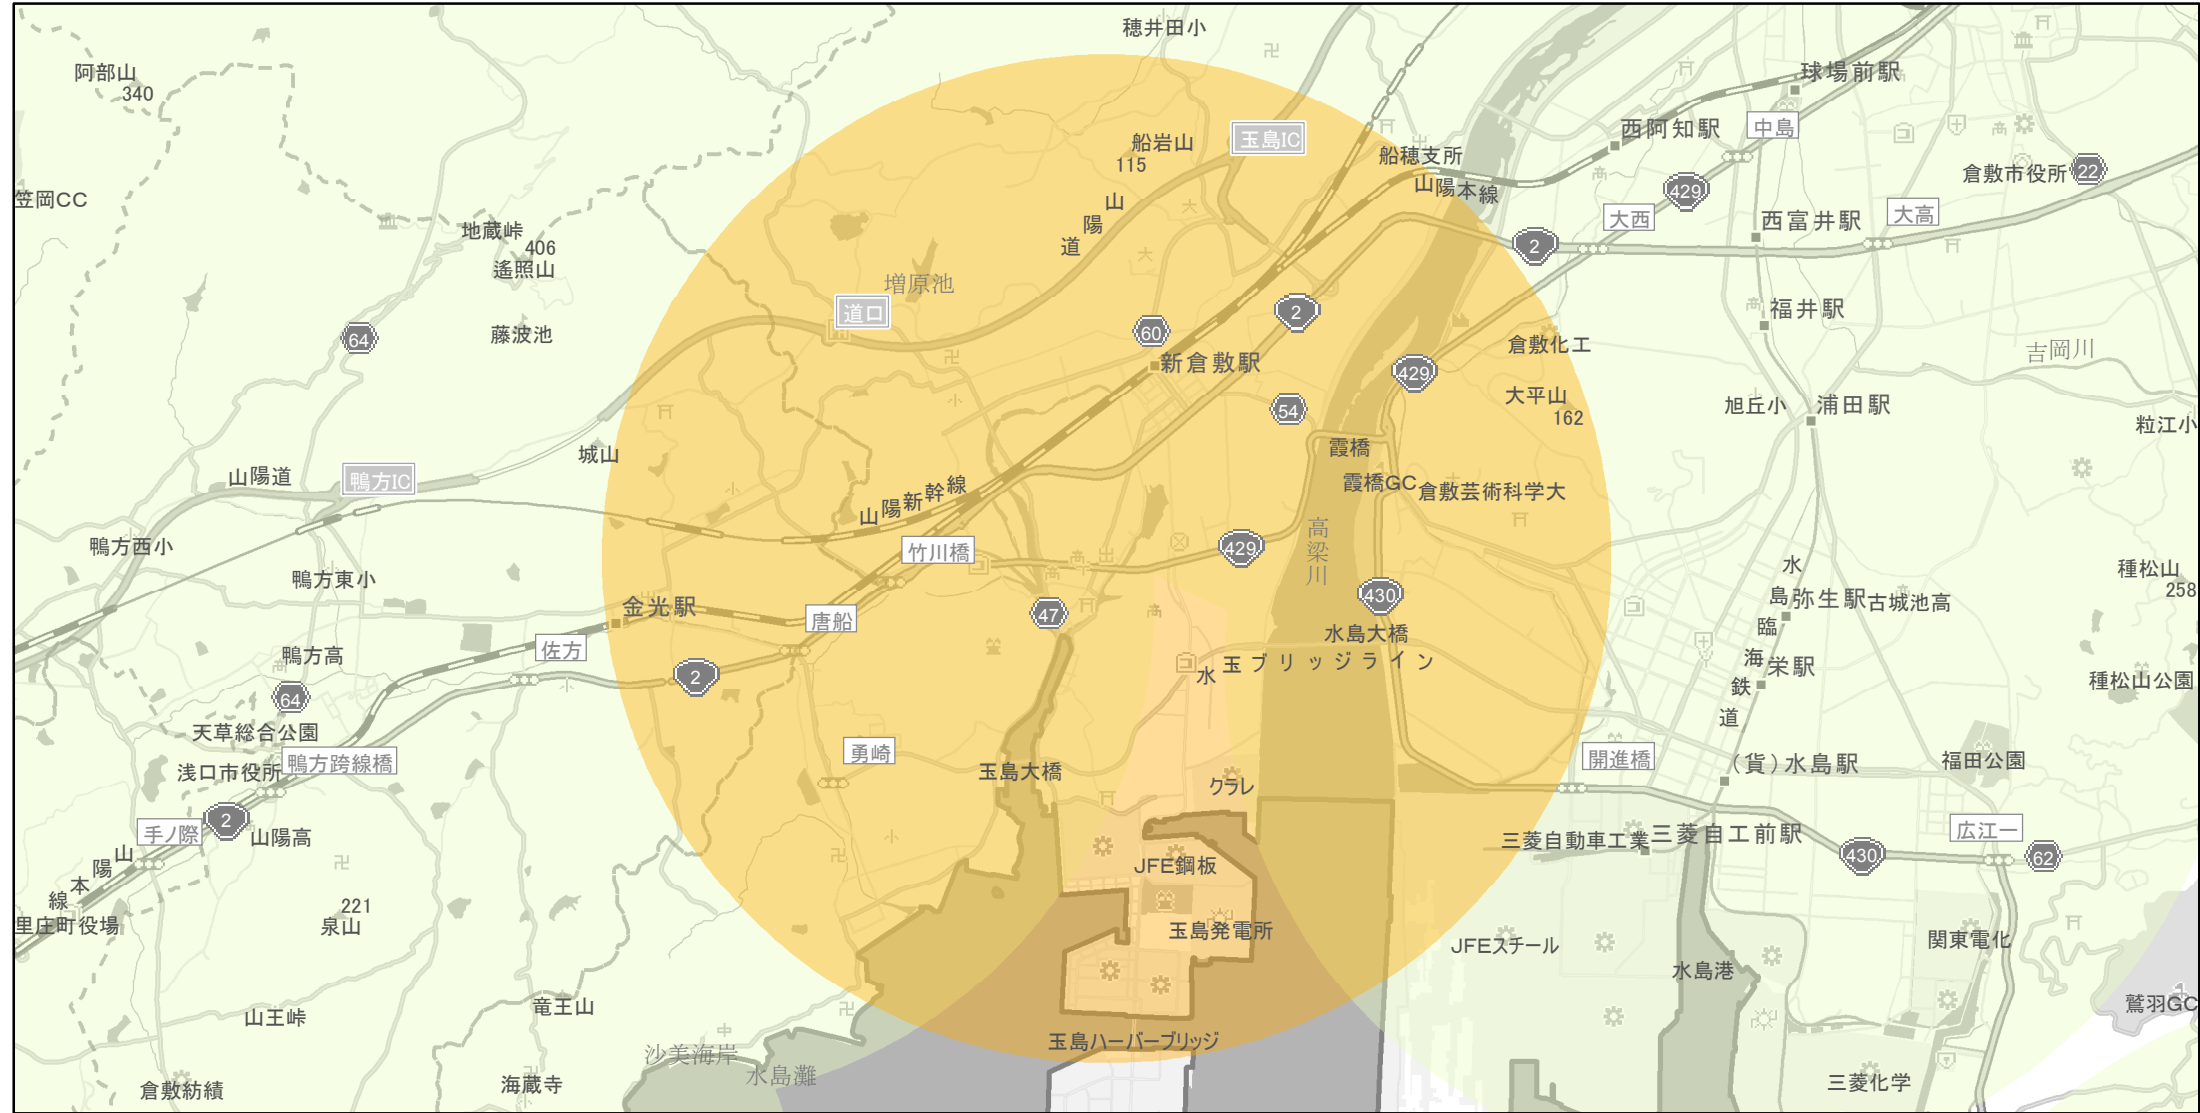

【岡山県】EV・PHV充電設備設置マップ

【特定範囲】No.123

急速充電設備 0箇所
普通充電設備 0箇所
急速もしくは普通充電設備 2箇所

倉敷市玉島支所を中心に半径5km円内

(C) PASCO (C) INCREMENT P

- 特定範囲
- 特定範囲(その他)
- 隣接都道府県

0 1.25 2.5 km