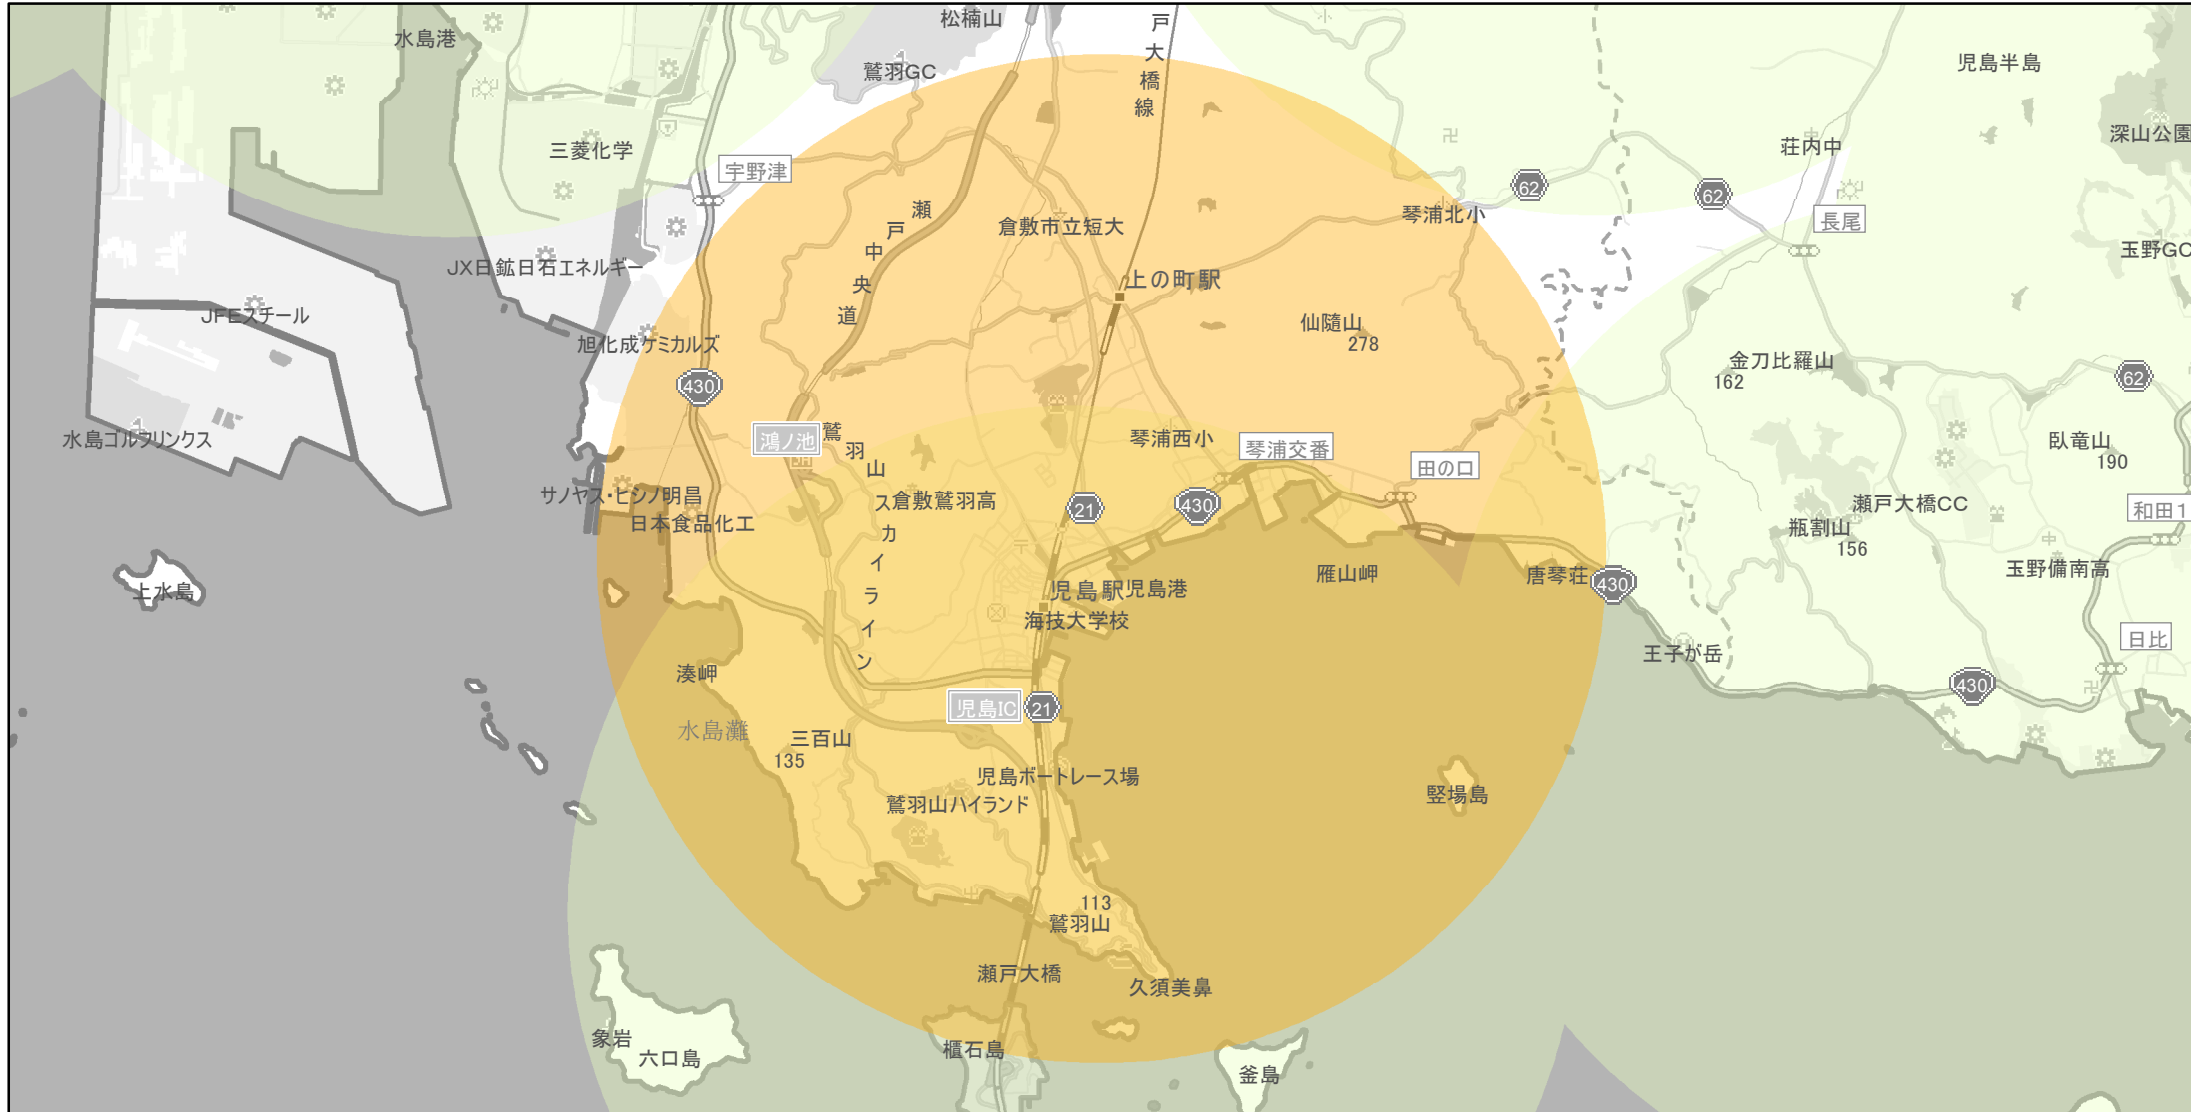

# 【岡山県】EV・PHV充電設備設置マップ

## 【特定範囲】No.122

急速充電設備 0箇所  
普通充電設備 0箇所  
急速もしくは普通充電設備 2箇所

倉敷市児島支所を中心に半径5km円内

(C) PASCO (C) INCREMENT P

- 特定範囲
- 特定範囲(その他)
- 隣接都道府県