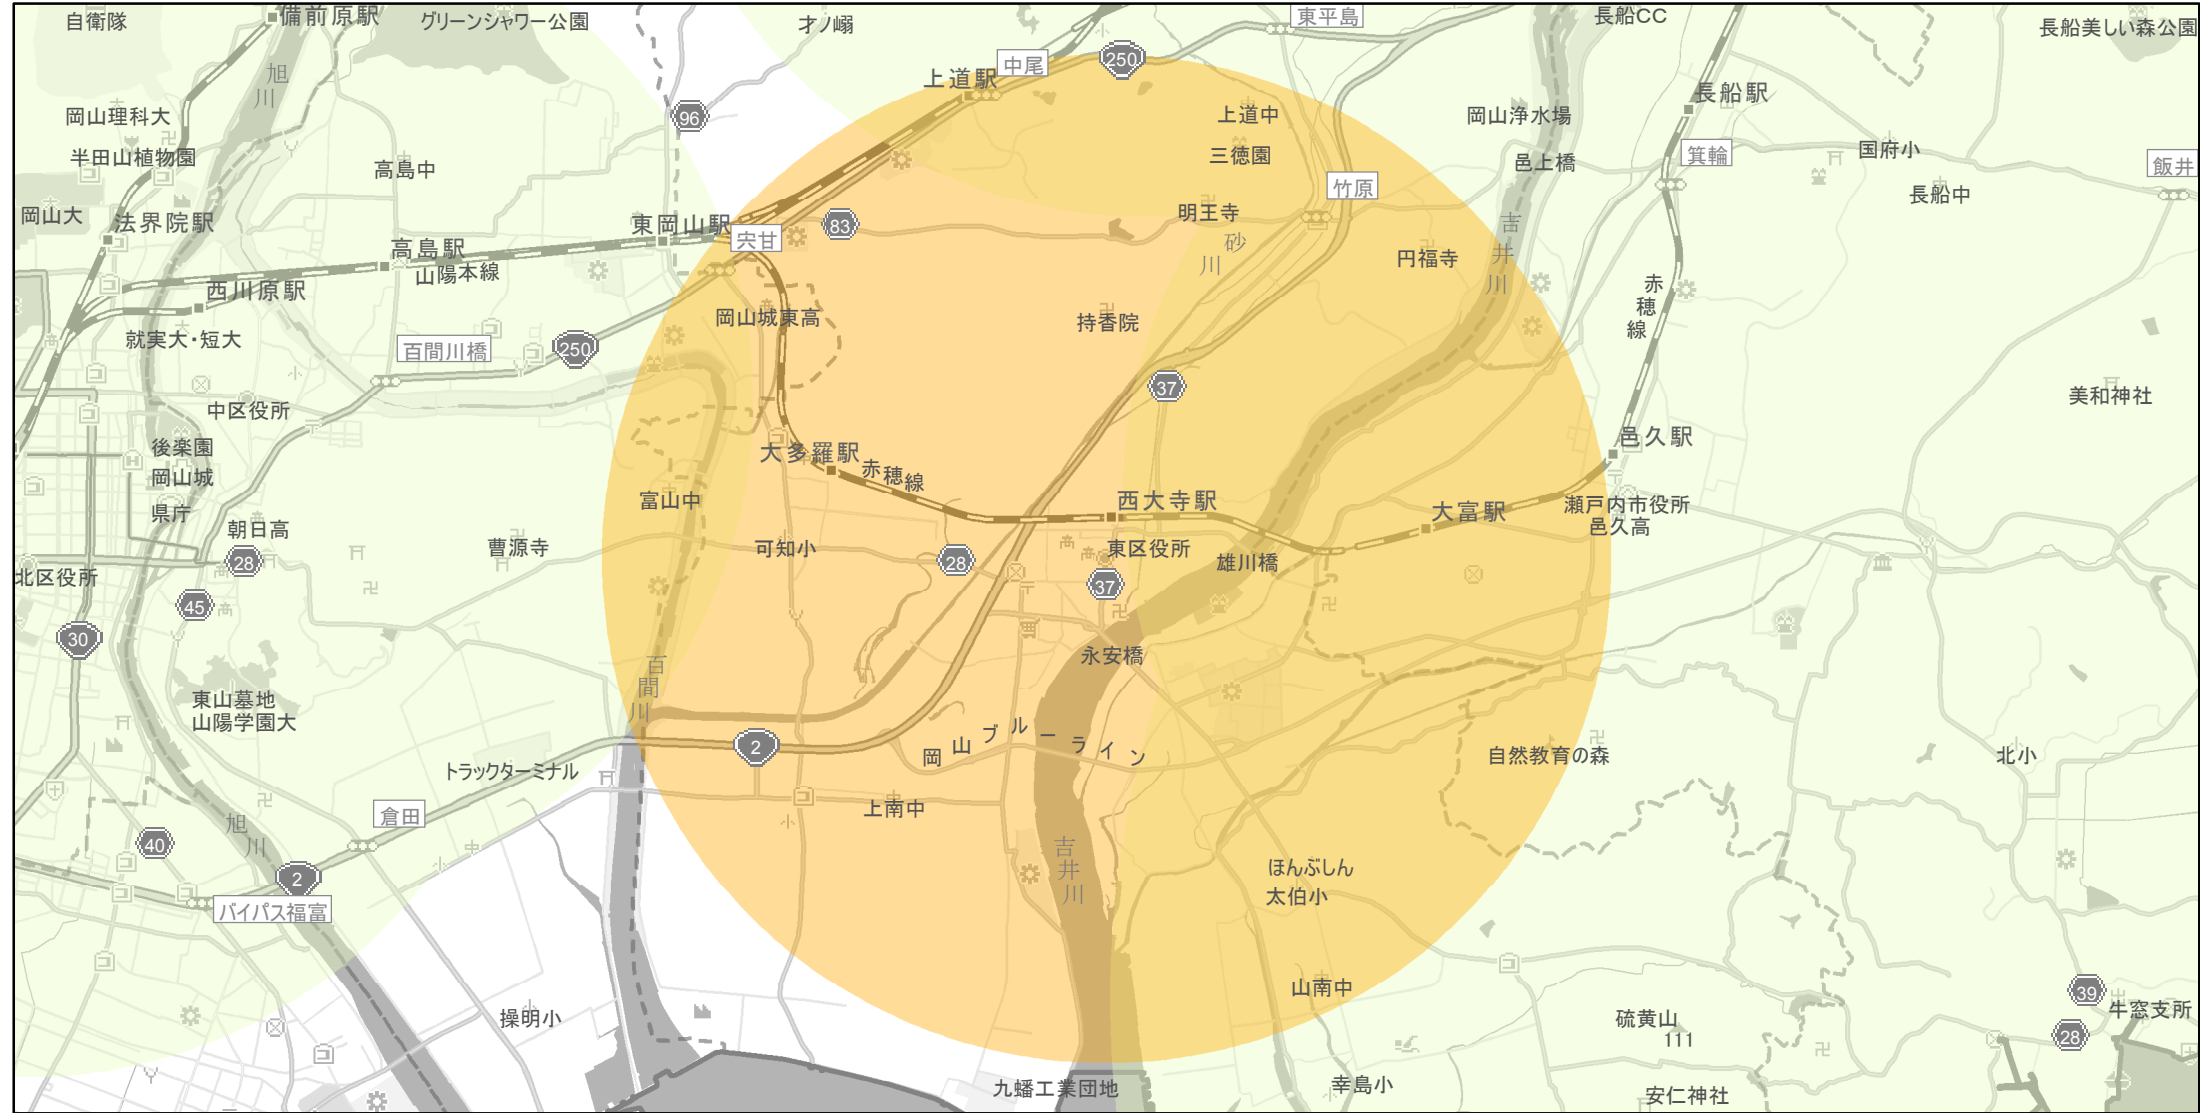

# 【岡山県】EV・PHV充電設備設置マップ

## 【特定範囲】No.117

急速充電設備 0箇所  
普通充電設備 0箇所  
急速もしくは普通充電設備 2箇所

岡山市東区役所を中心に半径5km円内

(C) PASCO (C) INCREMENT P

- 特定範囲
- 特定範囲(その他)
- 隣接都道府県

0 1.25 2.5 km