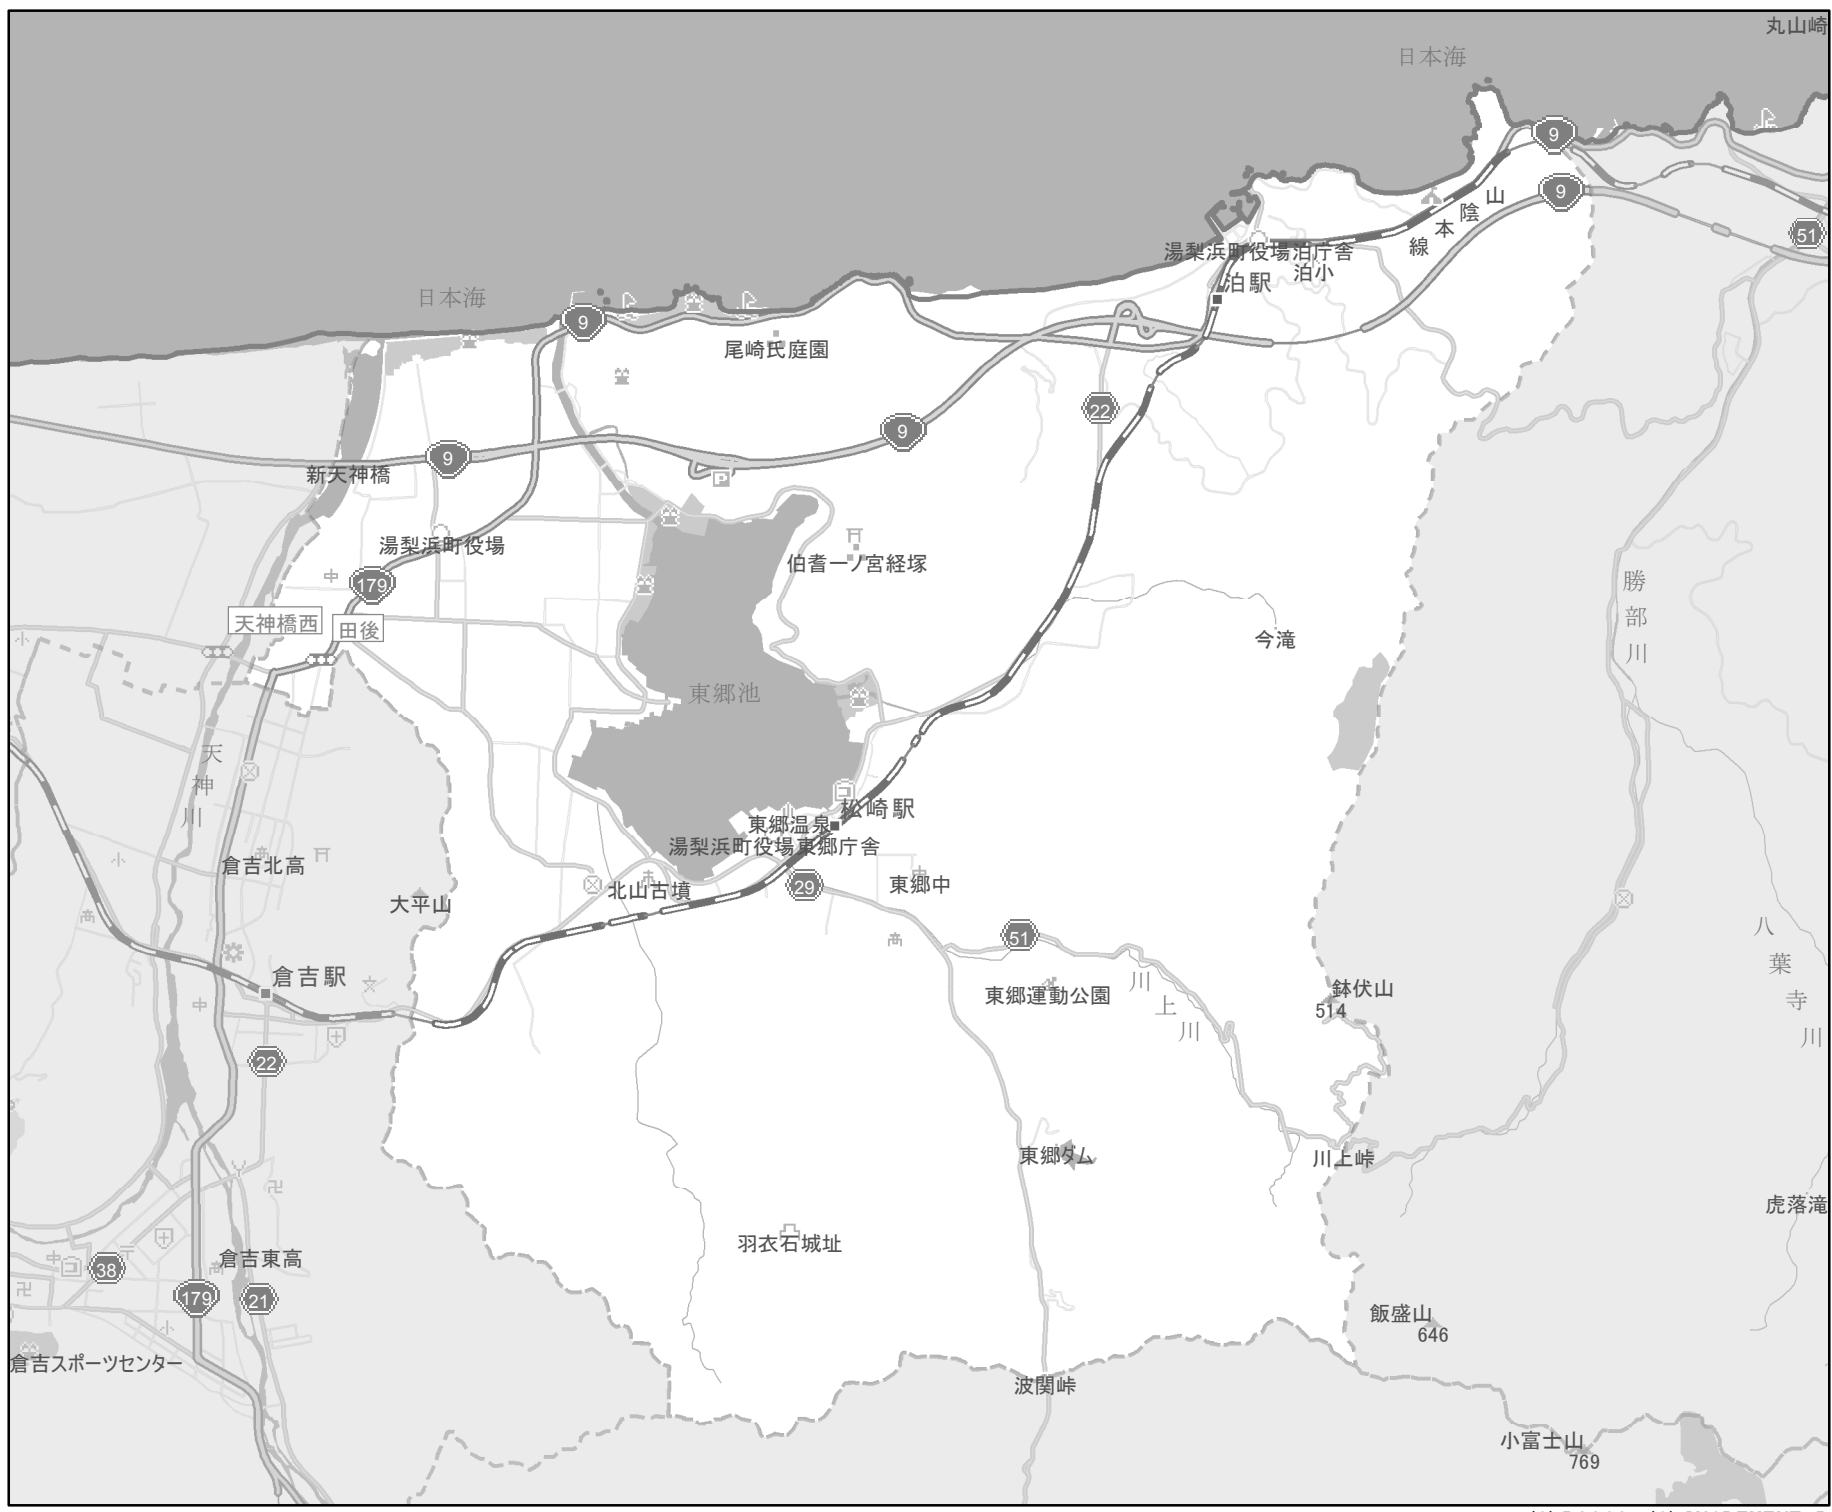

# EV・PHV充電設備設置マップ【鳥取県】

No. 57

## 東伯郡湯梨浜町

急速充電設備  
3箇所

普通充電設備  
3箇所

急速もしくは普通充電設備  
0箇所

※設置場所の詳細

- No. 57 東伯郡湯梨浜町 (旧羽合町)  
急速充電設備：1箇所  
普通充電設備：1箇所
- No. 58 東伯郡湯梨浜町 (旧泊村)  
急速充電設備：1箇所  
普通充電設備：1箇所
- No. 59 東伯郡湯梨浜町 (旧東郷町)  
急速充電設備：1箇所  
普通充電設備：1箇所

- 市区町村境界
- 隣接市区町村
- 隣接都道府県