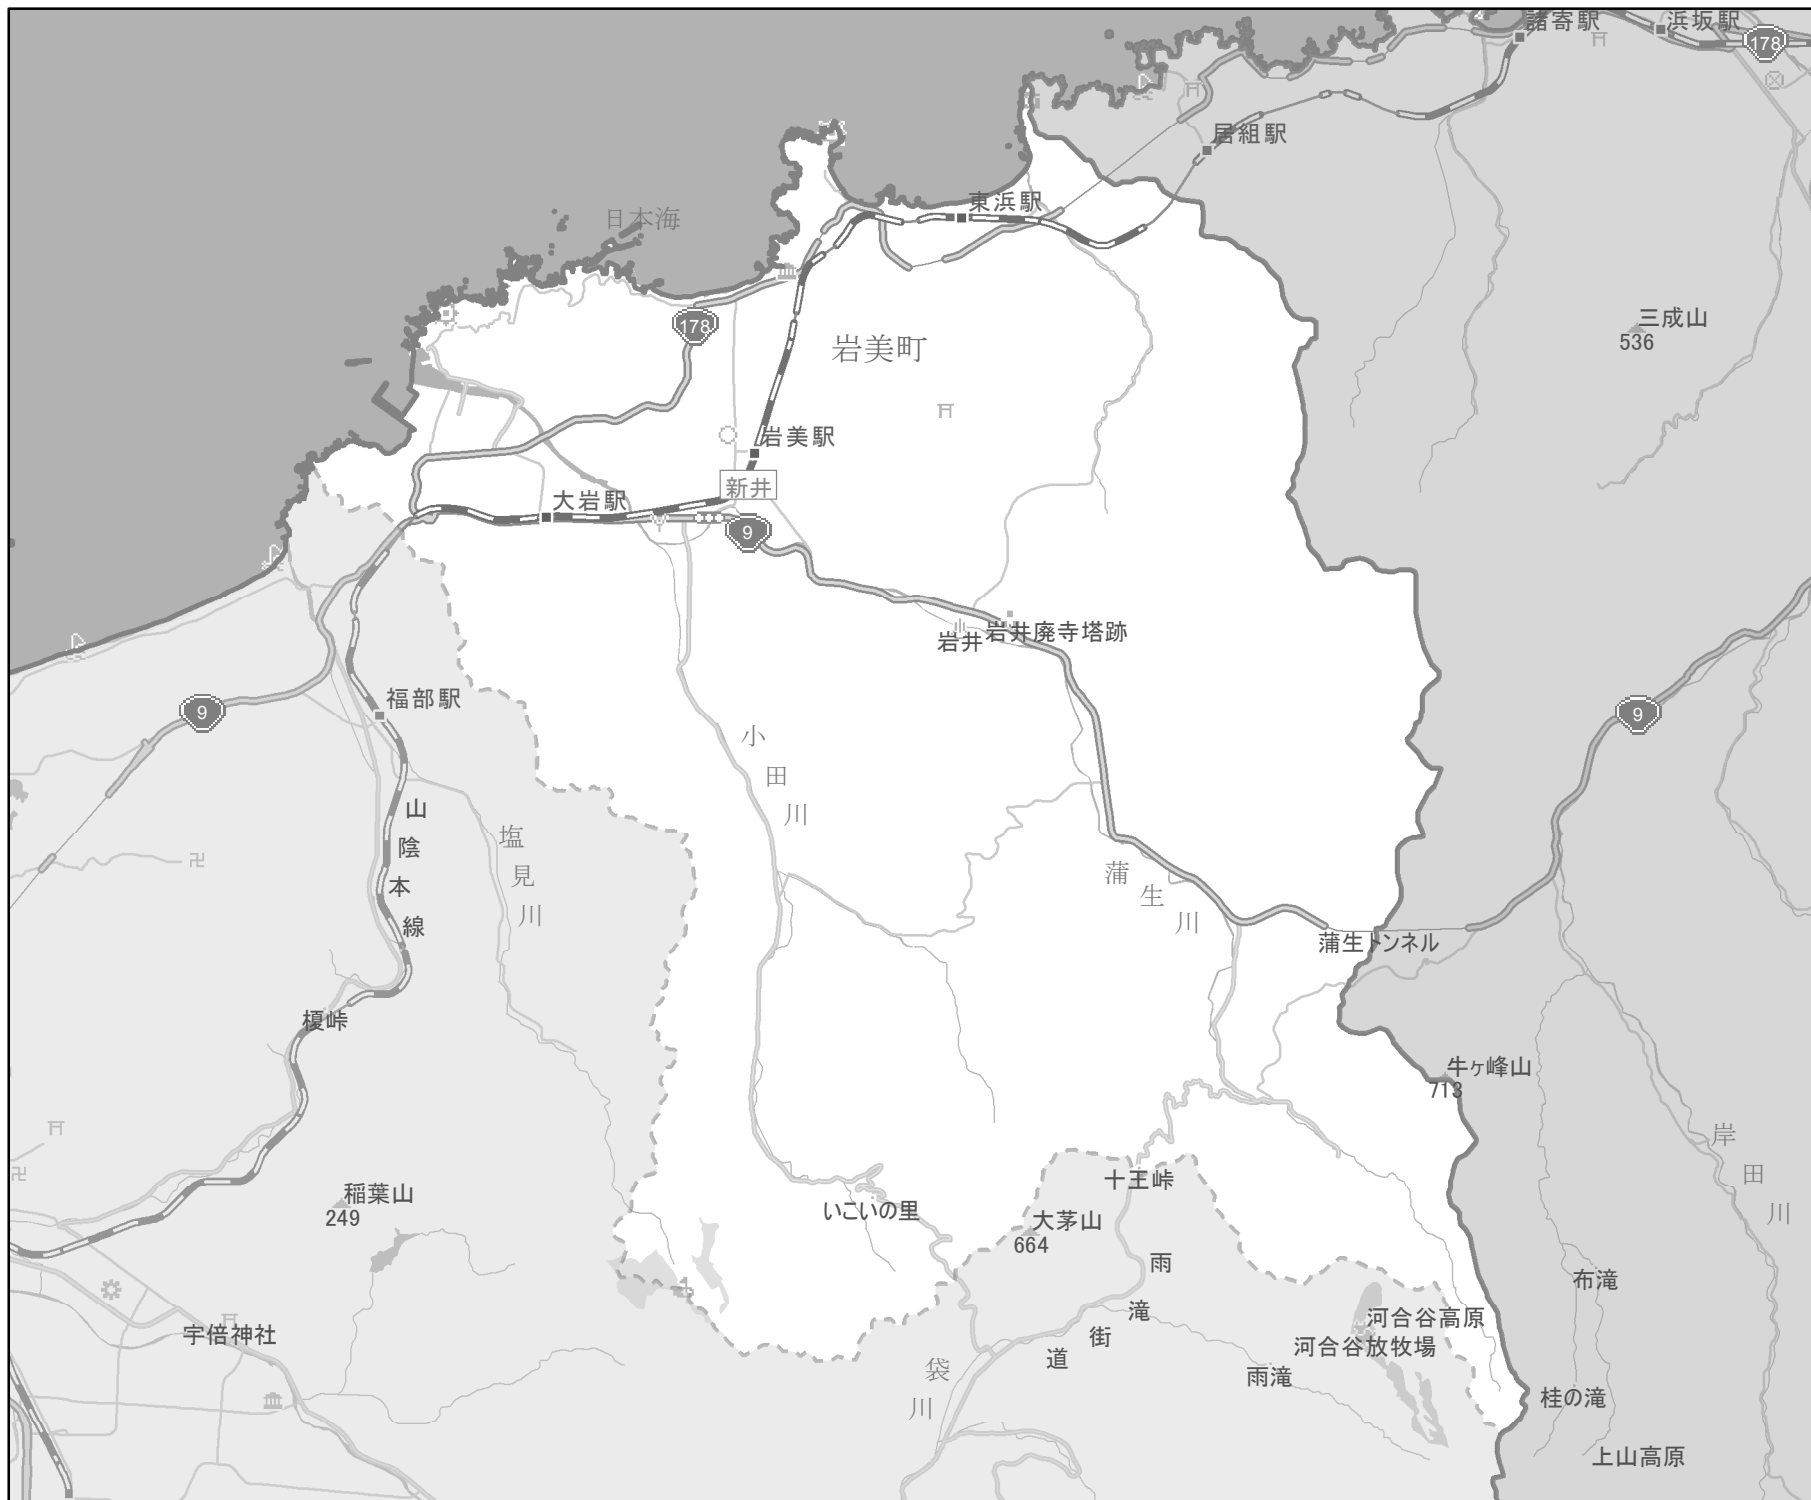

EV・PHV充電 設備設置マップ 【鳥取県】

No. 44

岩美郡岩美町

急速充電設備
2箇所

普通充電設備
2箇所

急速もしくは
普通充電設備
0箇所

- 市区町村境界
- 隣接市区町村
- 隣接都道府県