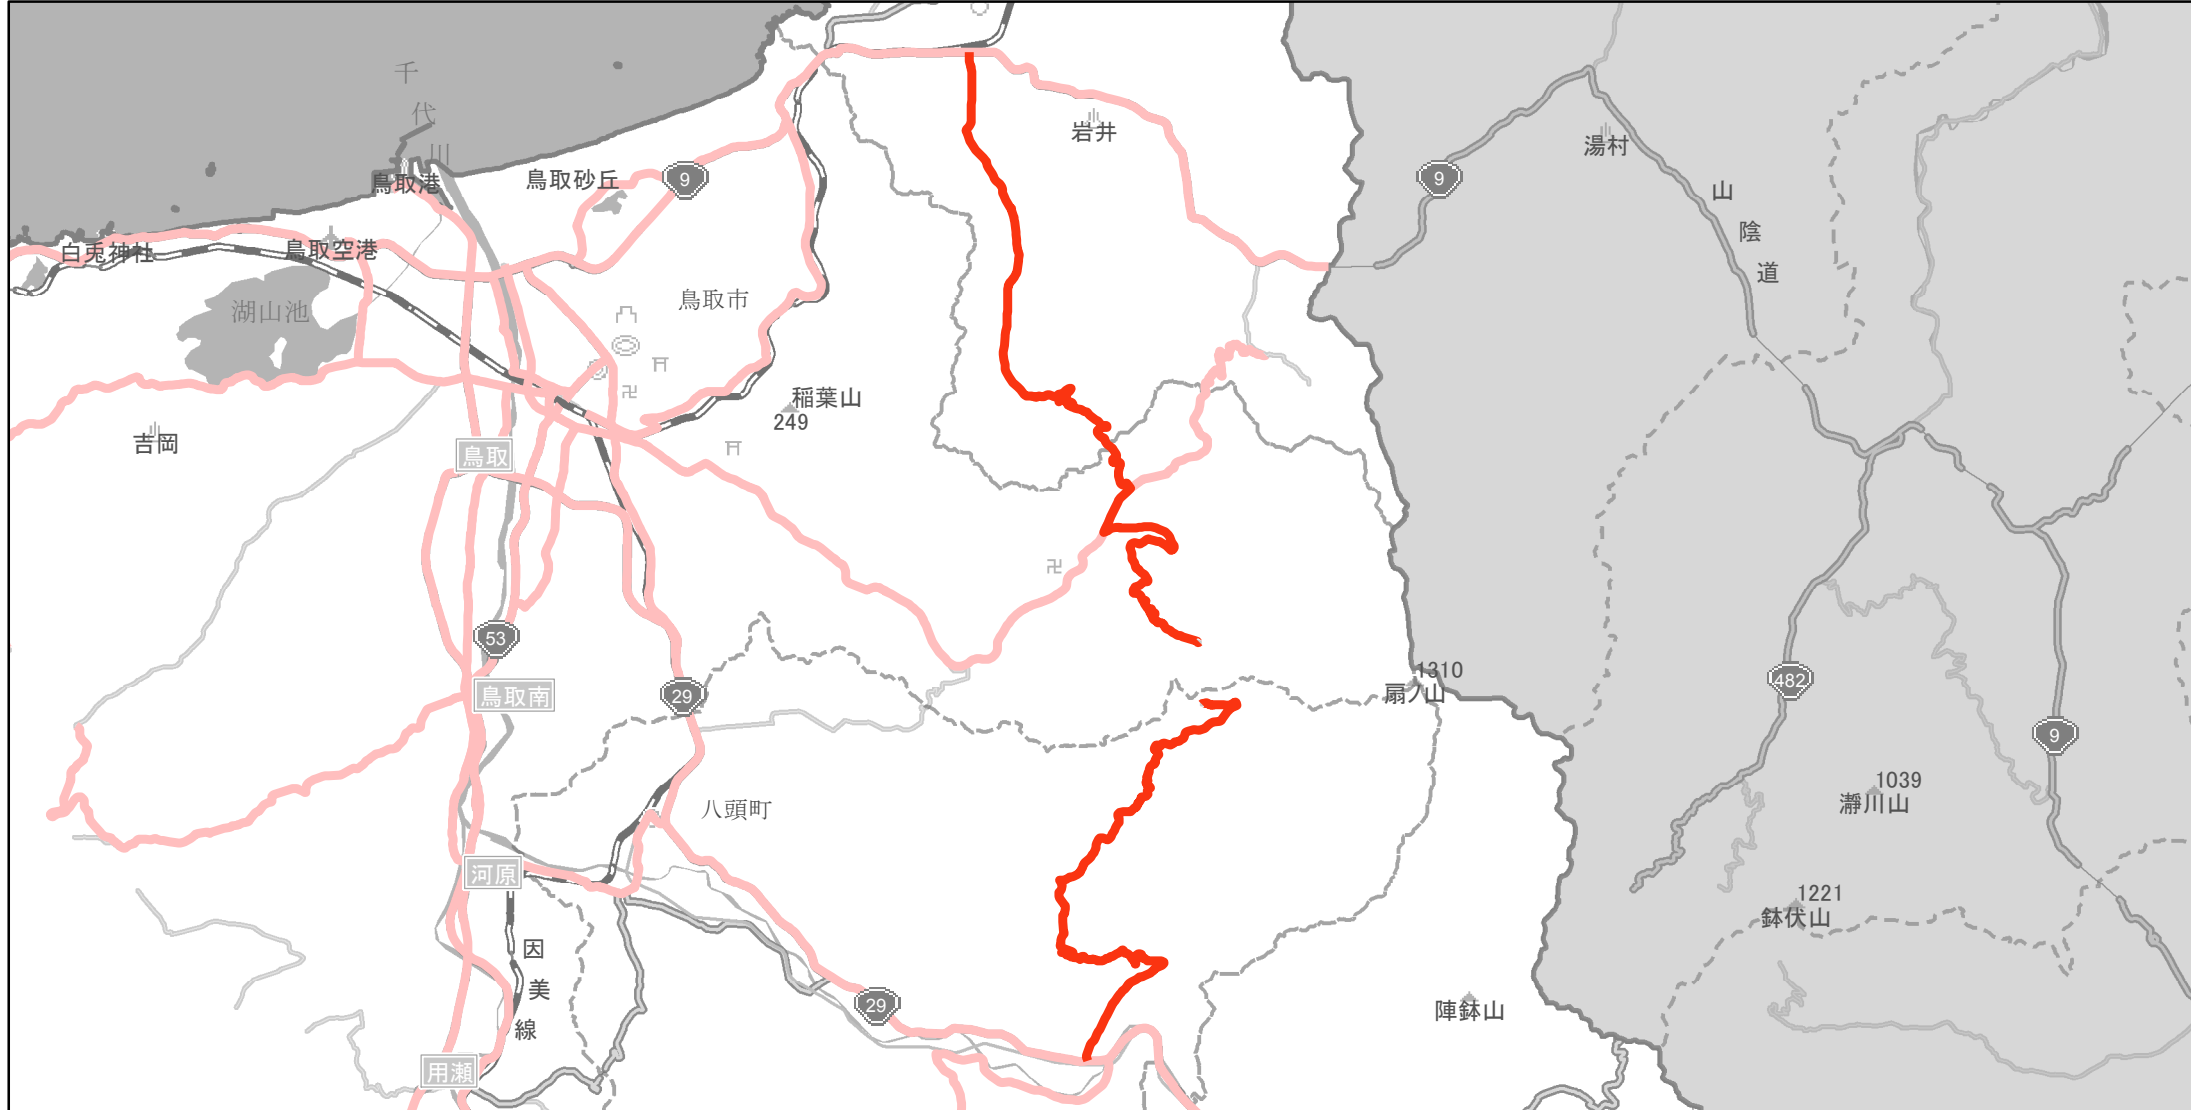

【鳥取県】EV・PHV充電設備設置マップ

【主要道路等】No.99

急速充電設備 2箇所
普通充電設備 2箇所
急速もしくは普通充電設備 0箇所

岩美八東線の岩美町（新井）から八頭町（富枝）

(C) PASCO (C) INCREMENT P

- 主要道路等
 - 主要道路等(その他)
 - 隣接都道府県
- 0 3 6 km