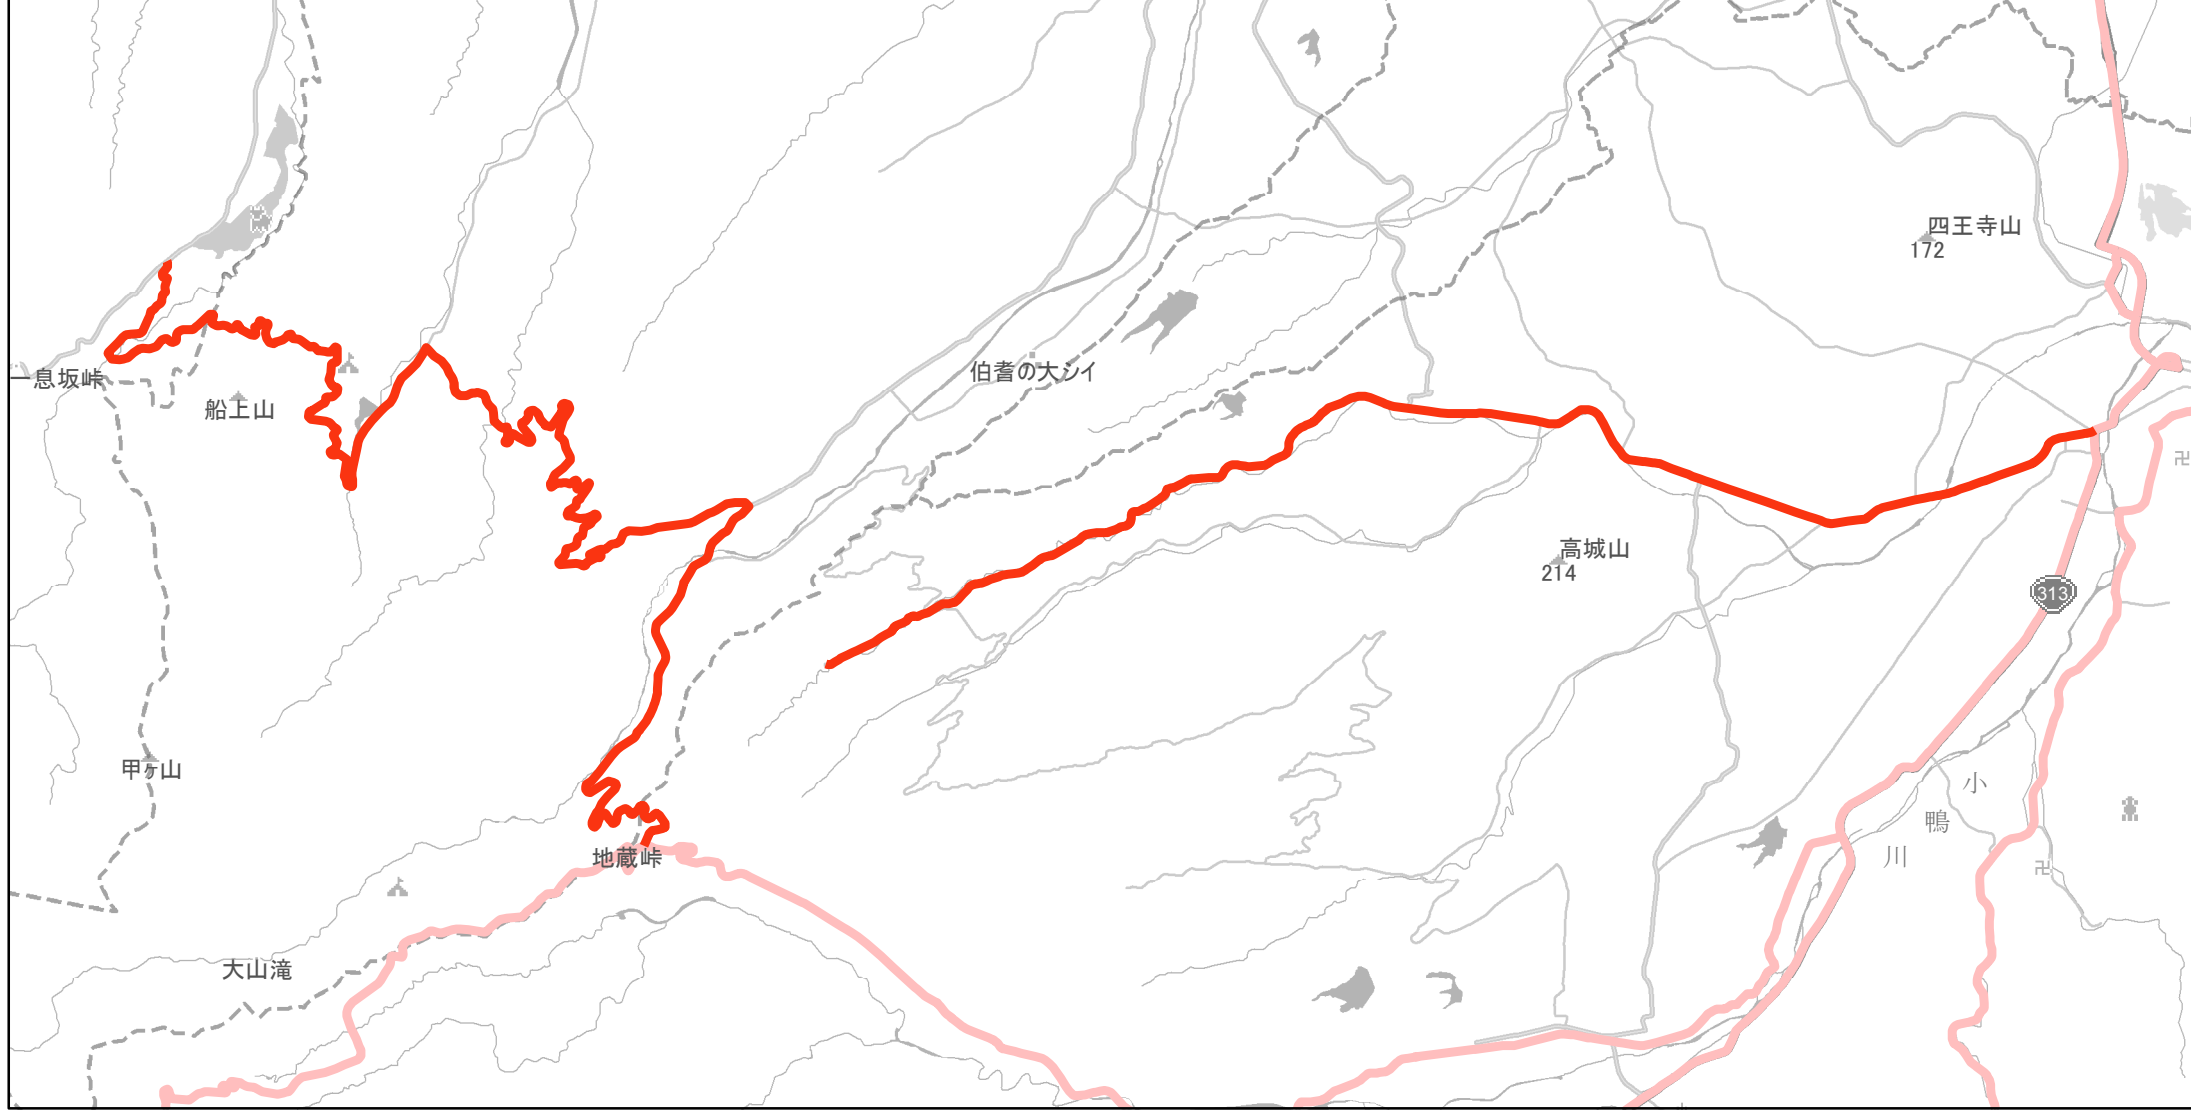

【鳥取県】EV・PHV充電設備設置マップ

【主要道路等】No.98

急速充電設備 2箇所
普通充電設備 2箇所
急速もしくは普通充電設備 0箇所

倉吉赤碕中山線の倉吉市（西倉吉町）から大山町（羽田井）

(C) PASCO (C) INCREMENT P

— 主要道路等
— 主要道路等(その他)
■ 隣接都道府県

0 1.25 2.5 km