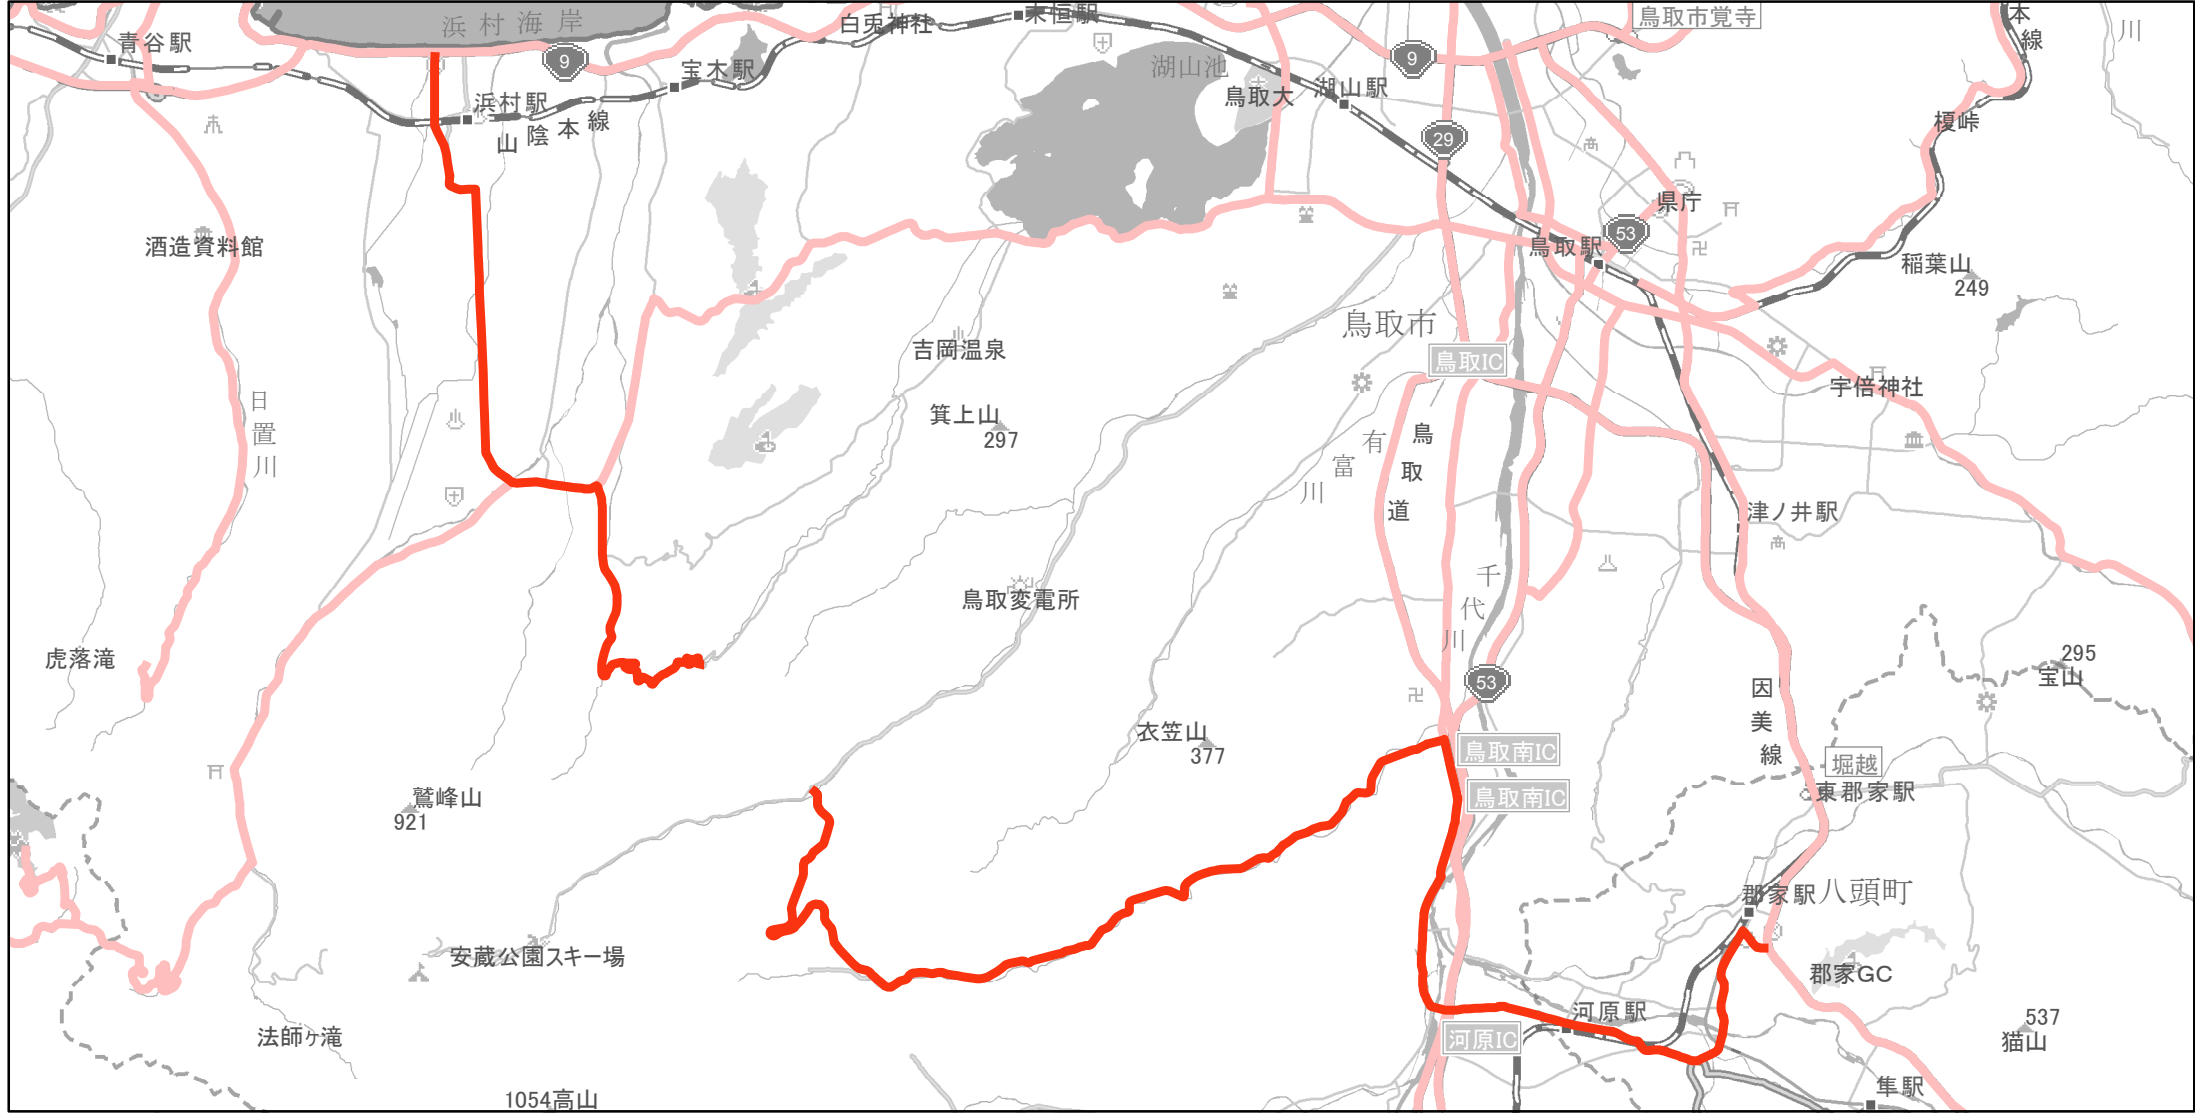

【鳥取県】EV・PHV充電設備設置マップ

【主要道路等】No.97

急速充電設備 2箇所
普通充電設備 2箇所
急速もしくは普通充電設備 0箇所

郡家鹿野気高線の八頭町（郡家）から鳥取市（気高町浜村）

(C) PASCO (C) INCREMENT P