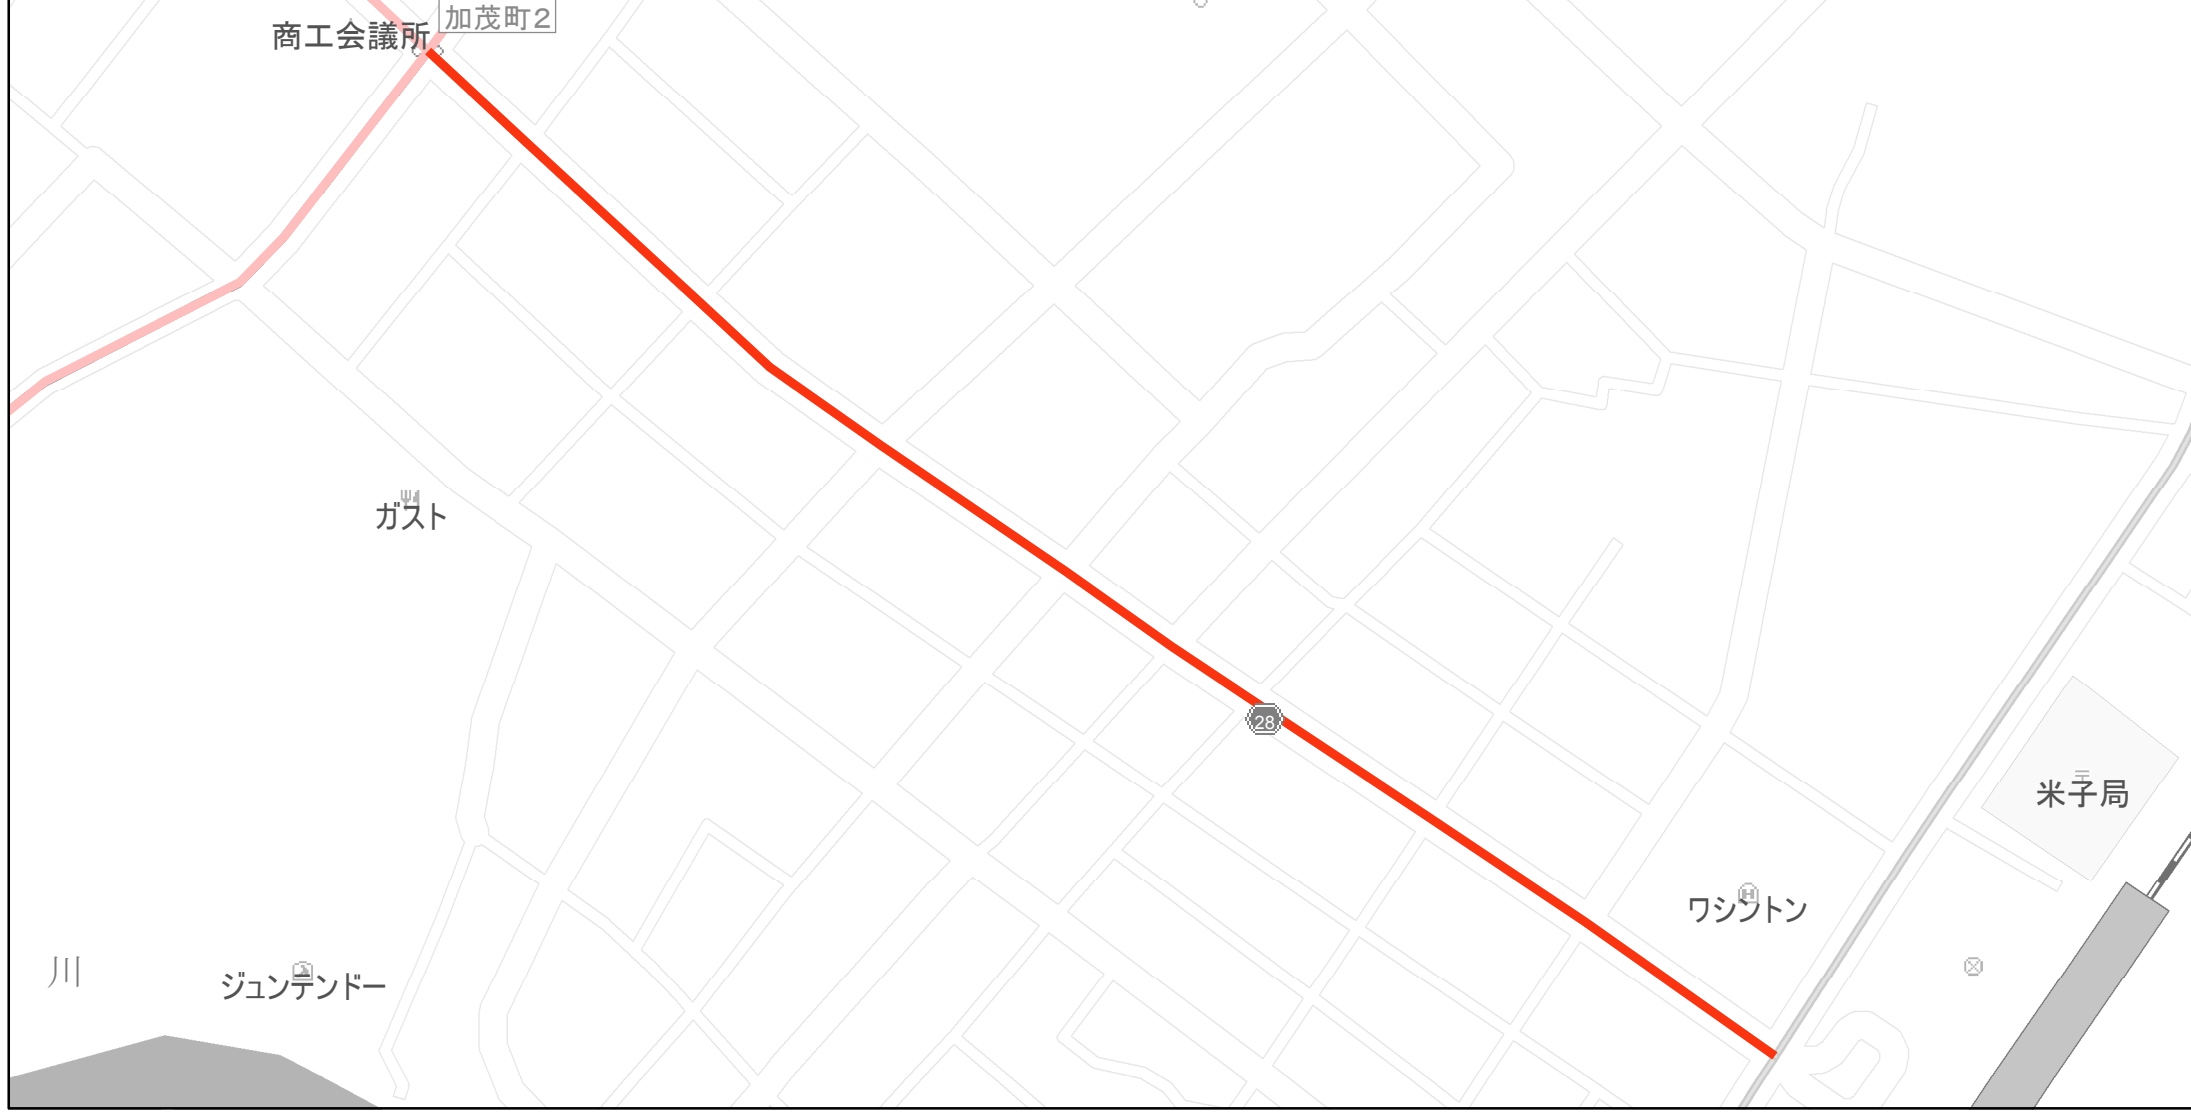

【鳥取県】EV・PHV充電設備設置マップ

【主要道路等】No.95

急速充電設備	1箇所
普通充電設備	1箇所
急速もしくは普通充電設備	0箇所

米子停車場線の米子市（明治町）から米子市（加茂町）

(C) PASCO (C) INCREMENT P

- 主要道路等
- 主要道路等(その他)
- 隣接都道府県