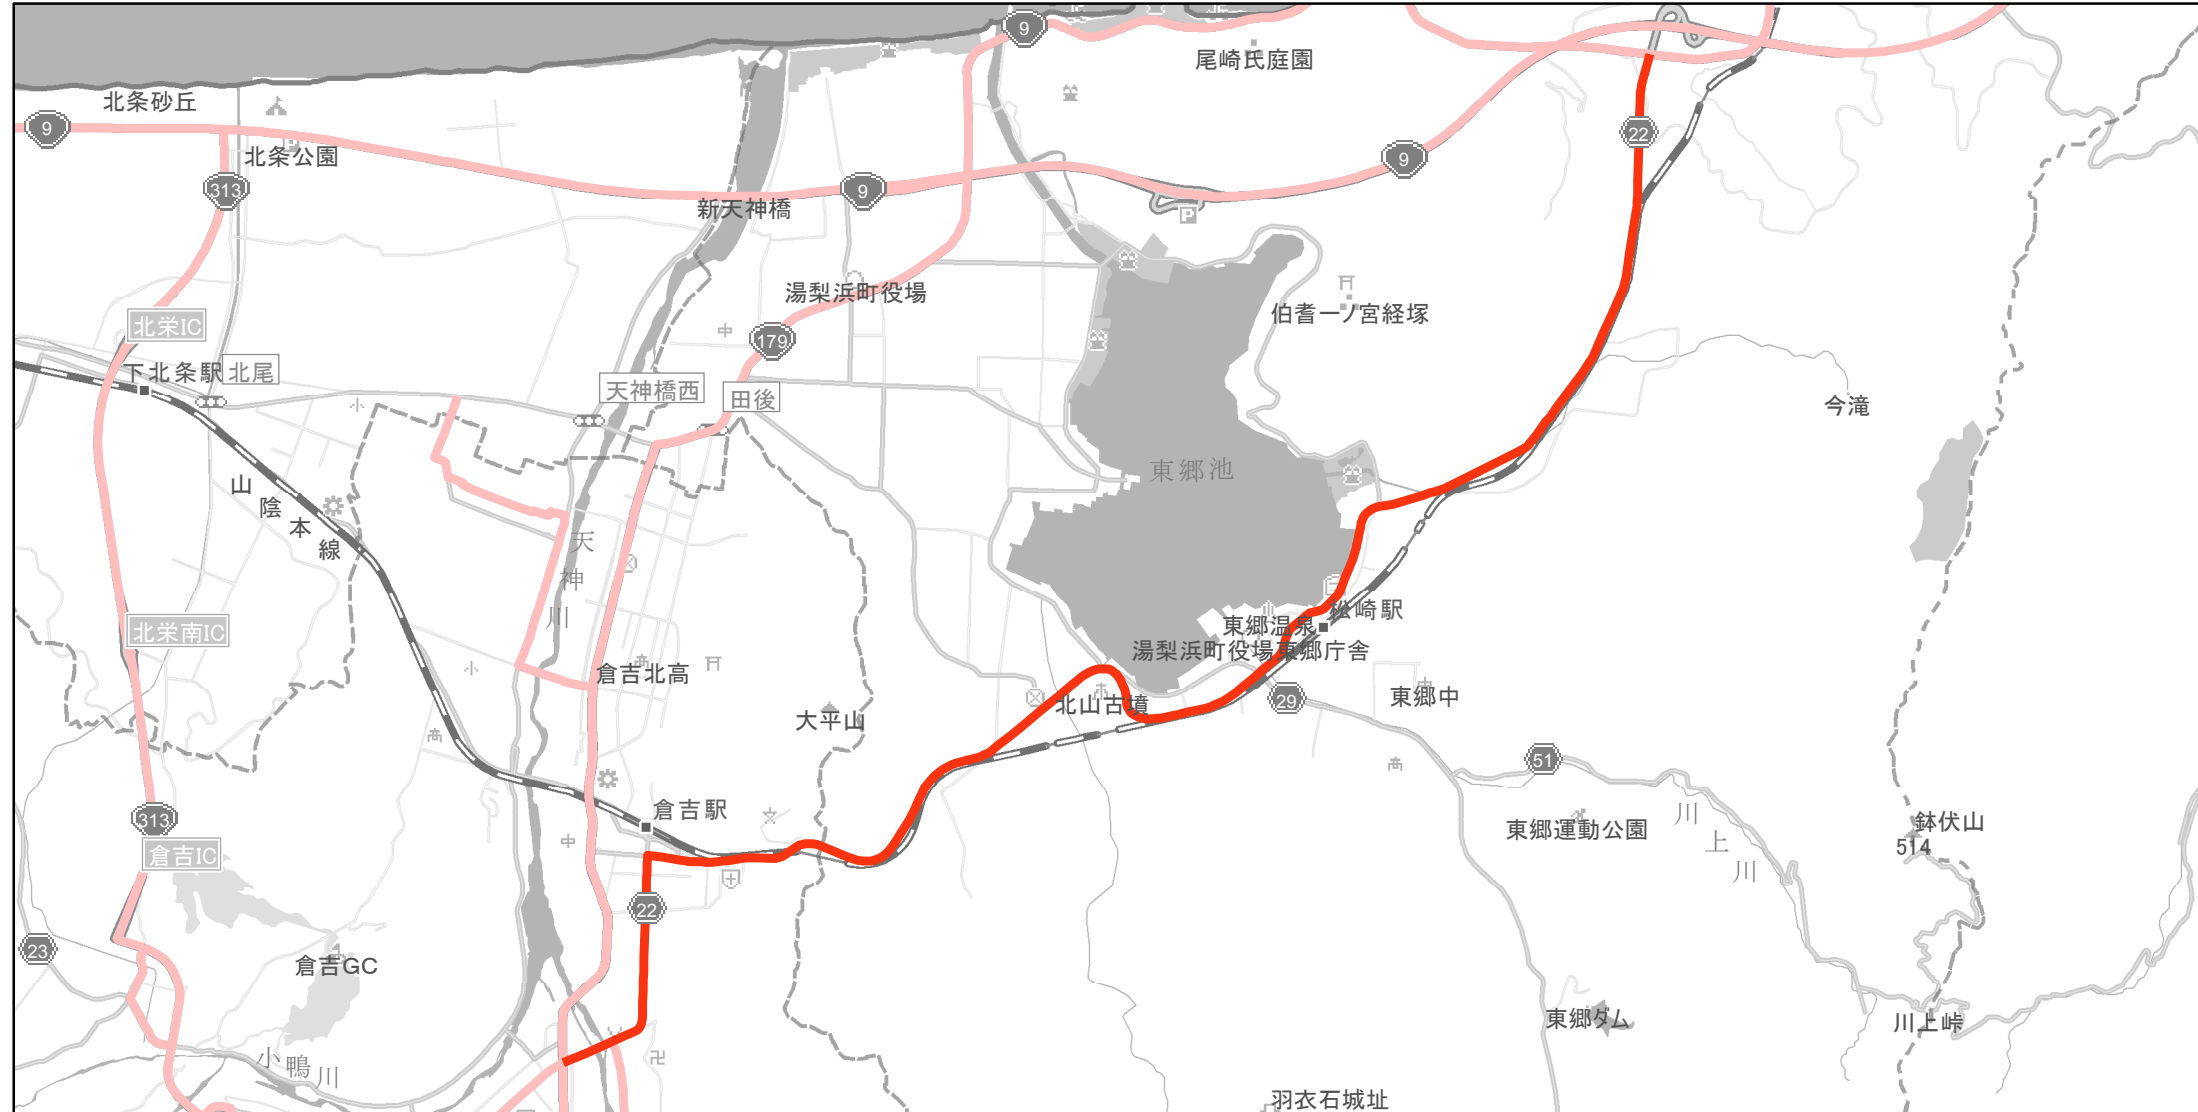

【鳥取県】EV・PHV充電設備設置マップ

【主要道路等】No.92

急速充電設備 1箇所
普通充電設備 0箇所
急速もしくは普通充電設備 0箇所

倉吉青谷線の倉吉市（東巖城町）から湯梨浜町（園）

(C) PASCO (C) INCREMENT P

- 主要道路等
- 主要道路等(その他)
- 隣接都道府県