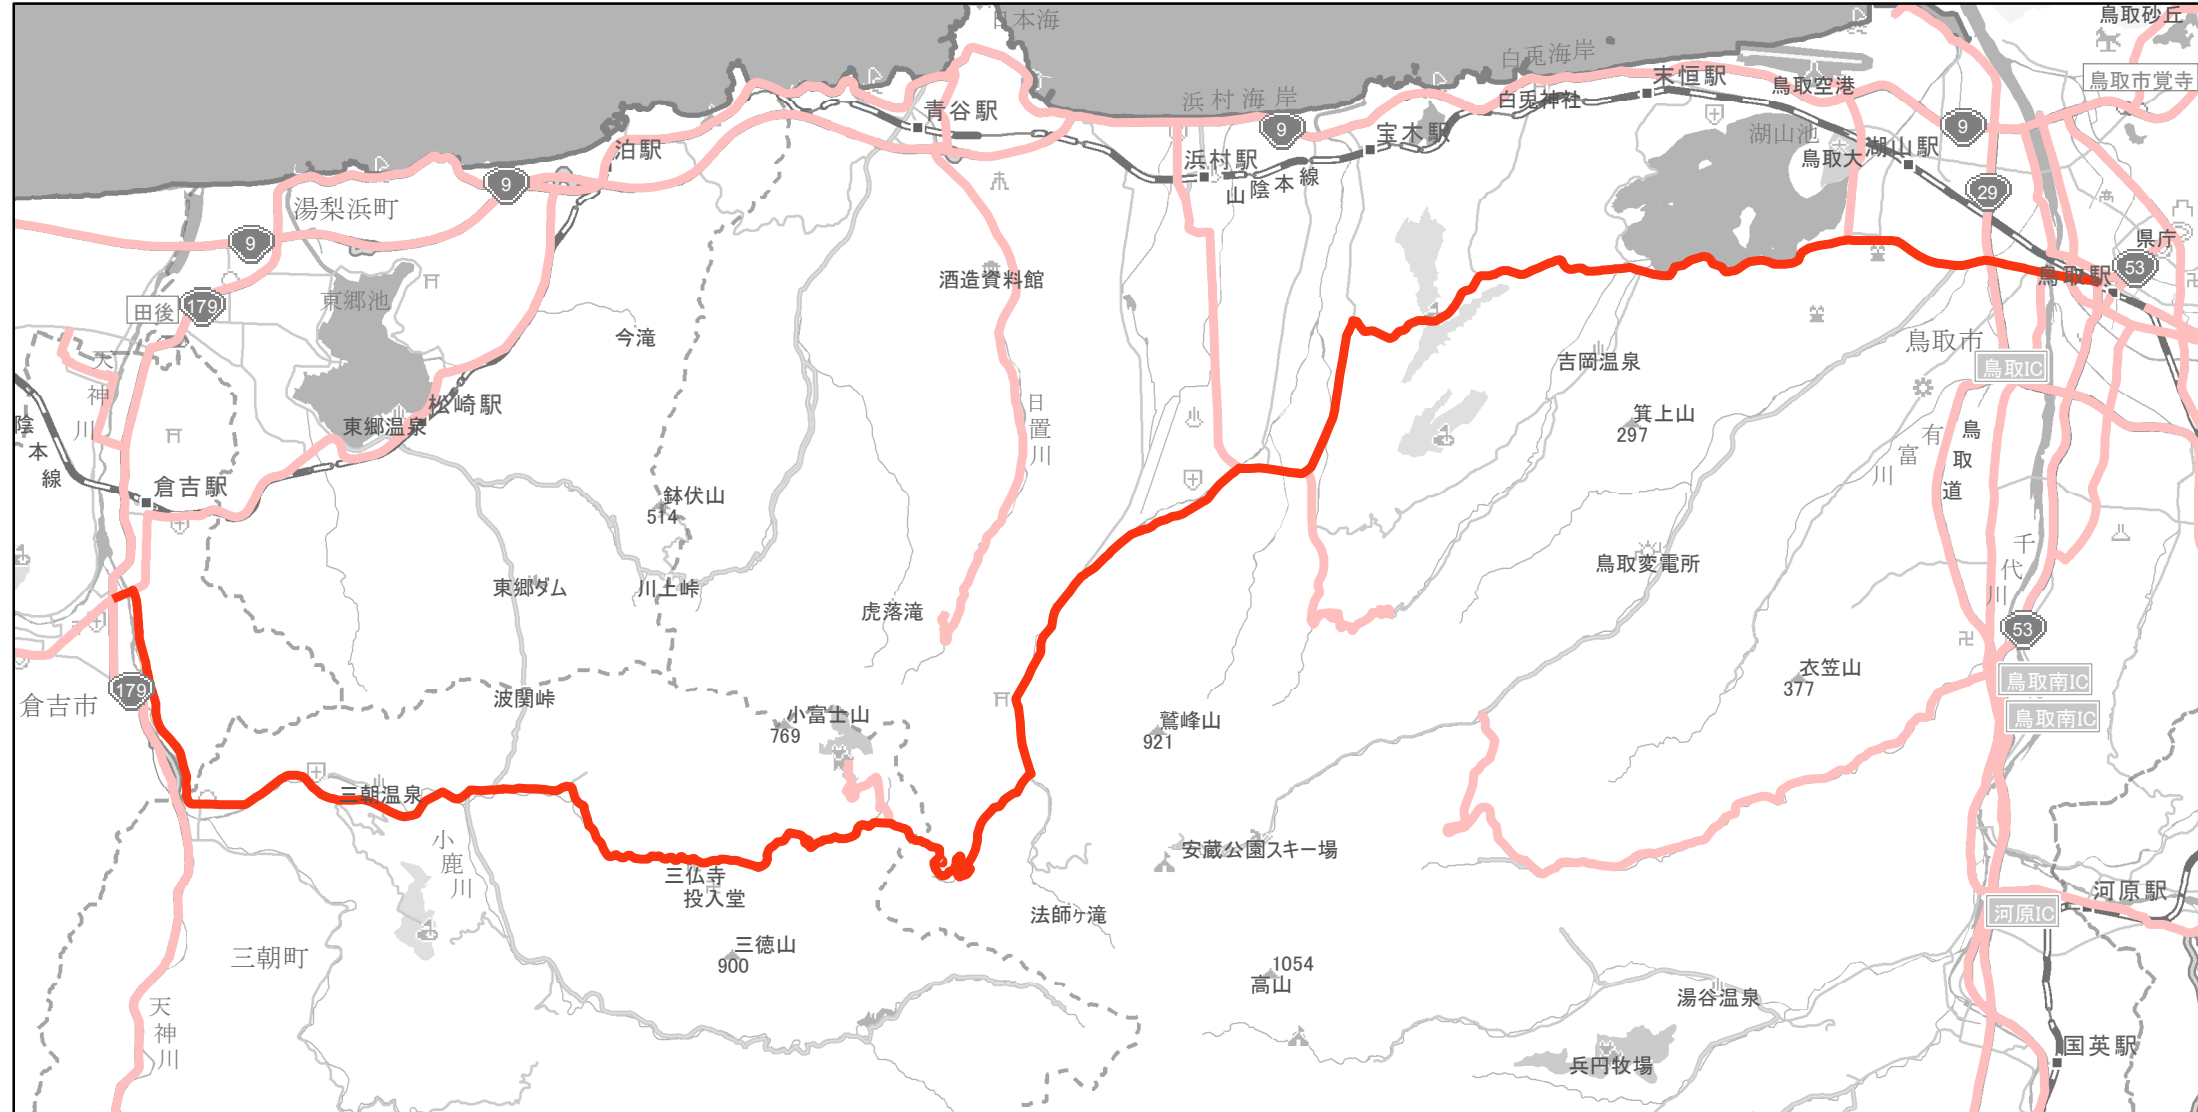

# 【鳥取県】EV・PHV充電設備設置マップ

## 【主要道路等】No.91

急速充電設備 2箇所  
 普通充電設備 2箇所  
 急速もしくは普通充電設備 0箇所

鳥取鹿野倉吉線の鳥取市（幸町）から倉吉市（東巖城町）

(C) PASCO (C) INCREMENT P