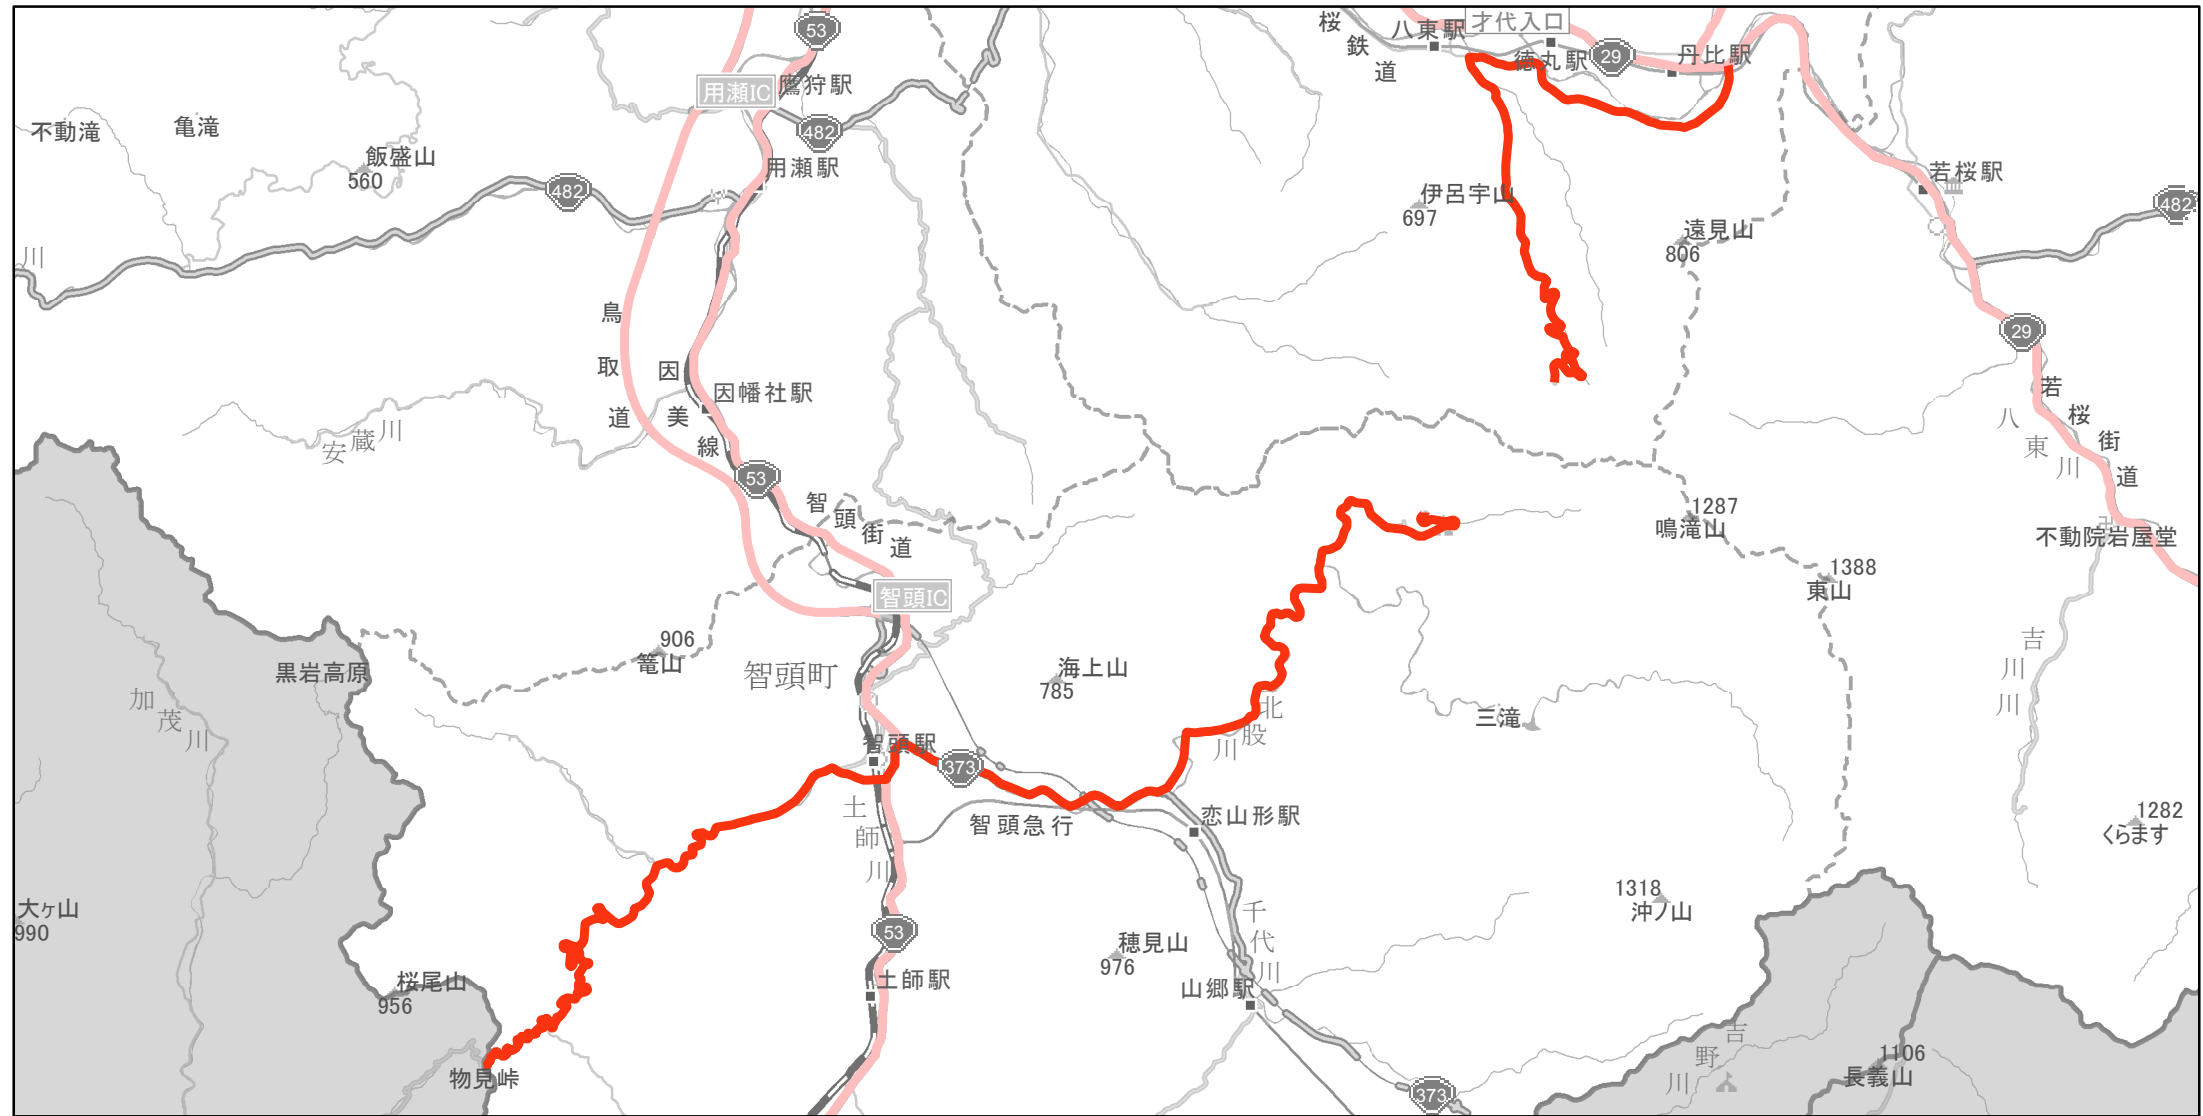

【鳥取県】EV・PHV充電設備設置マップ

【主要道路等】No.90

急速充電設備 2箇所
 普通充電設備 2箇所
 急速もしくは普通充電設備 0箇所

津山智頭八東線の智頭町（西宇塚）から八頭町（日田）

(C) PASCO (C) INCREMENT P

- 主要道路等
- 主要道路等(その他)
- 隣接都道府県

0 2 4 km