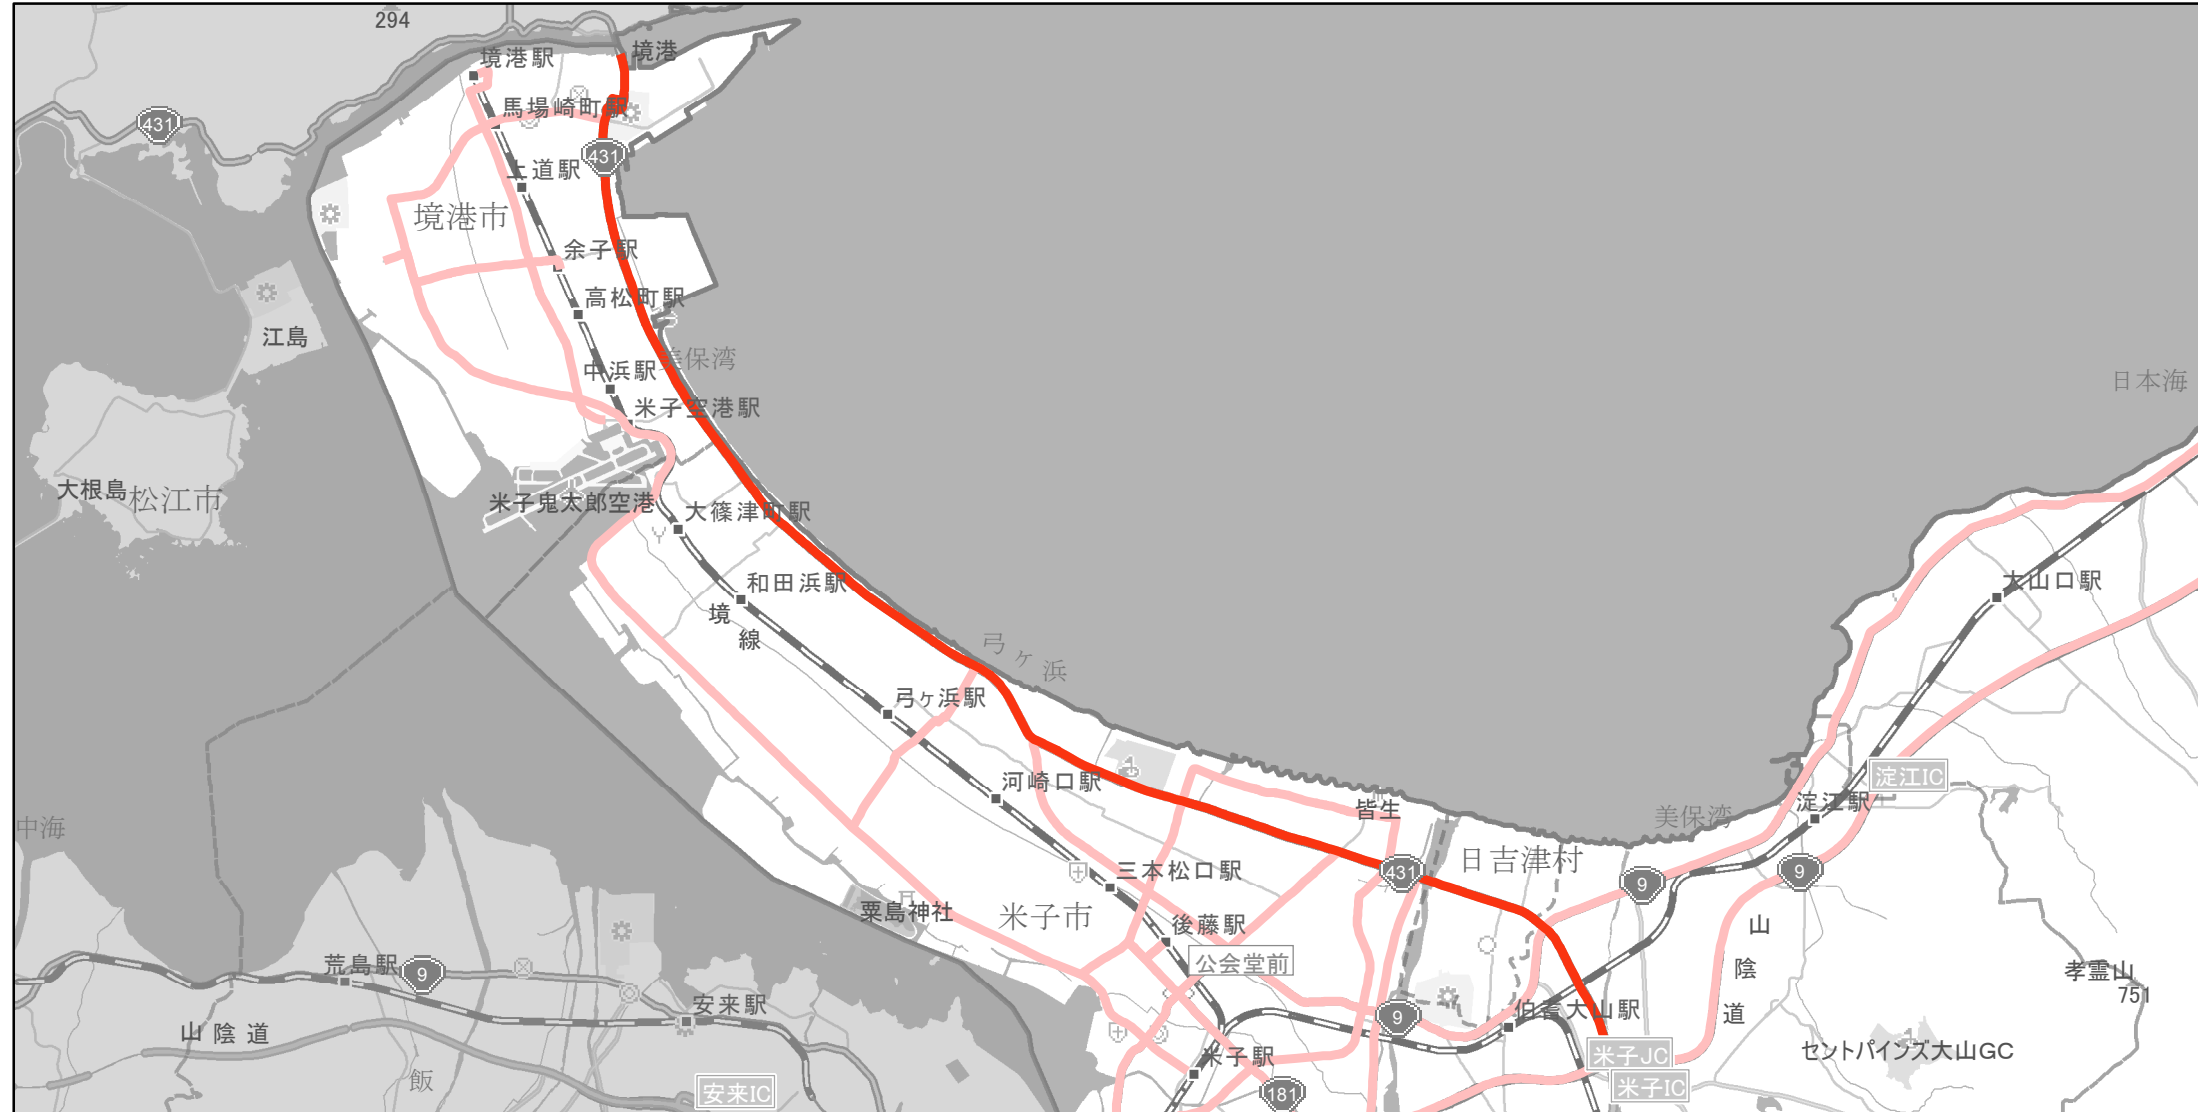

【鳥取県】EV・PHV充電設備設置マップ

【主要道路等】No.89

急速充電設備 1箇所
普通充電設備 0箇所
急速もしくは普通充電設備 0箇所

国道431号の境港市（岬町）から米子市（赤井手）

(C) PASCO (C) INCREMENT P

主要道路等

主要道路等(その他)

隣接都道府県

0 1.75 3.5 km