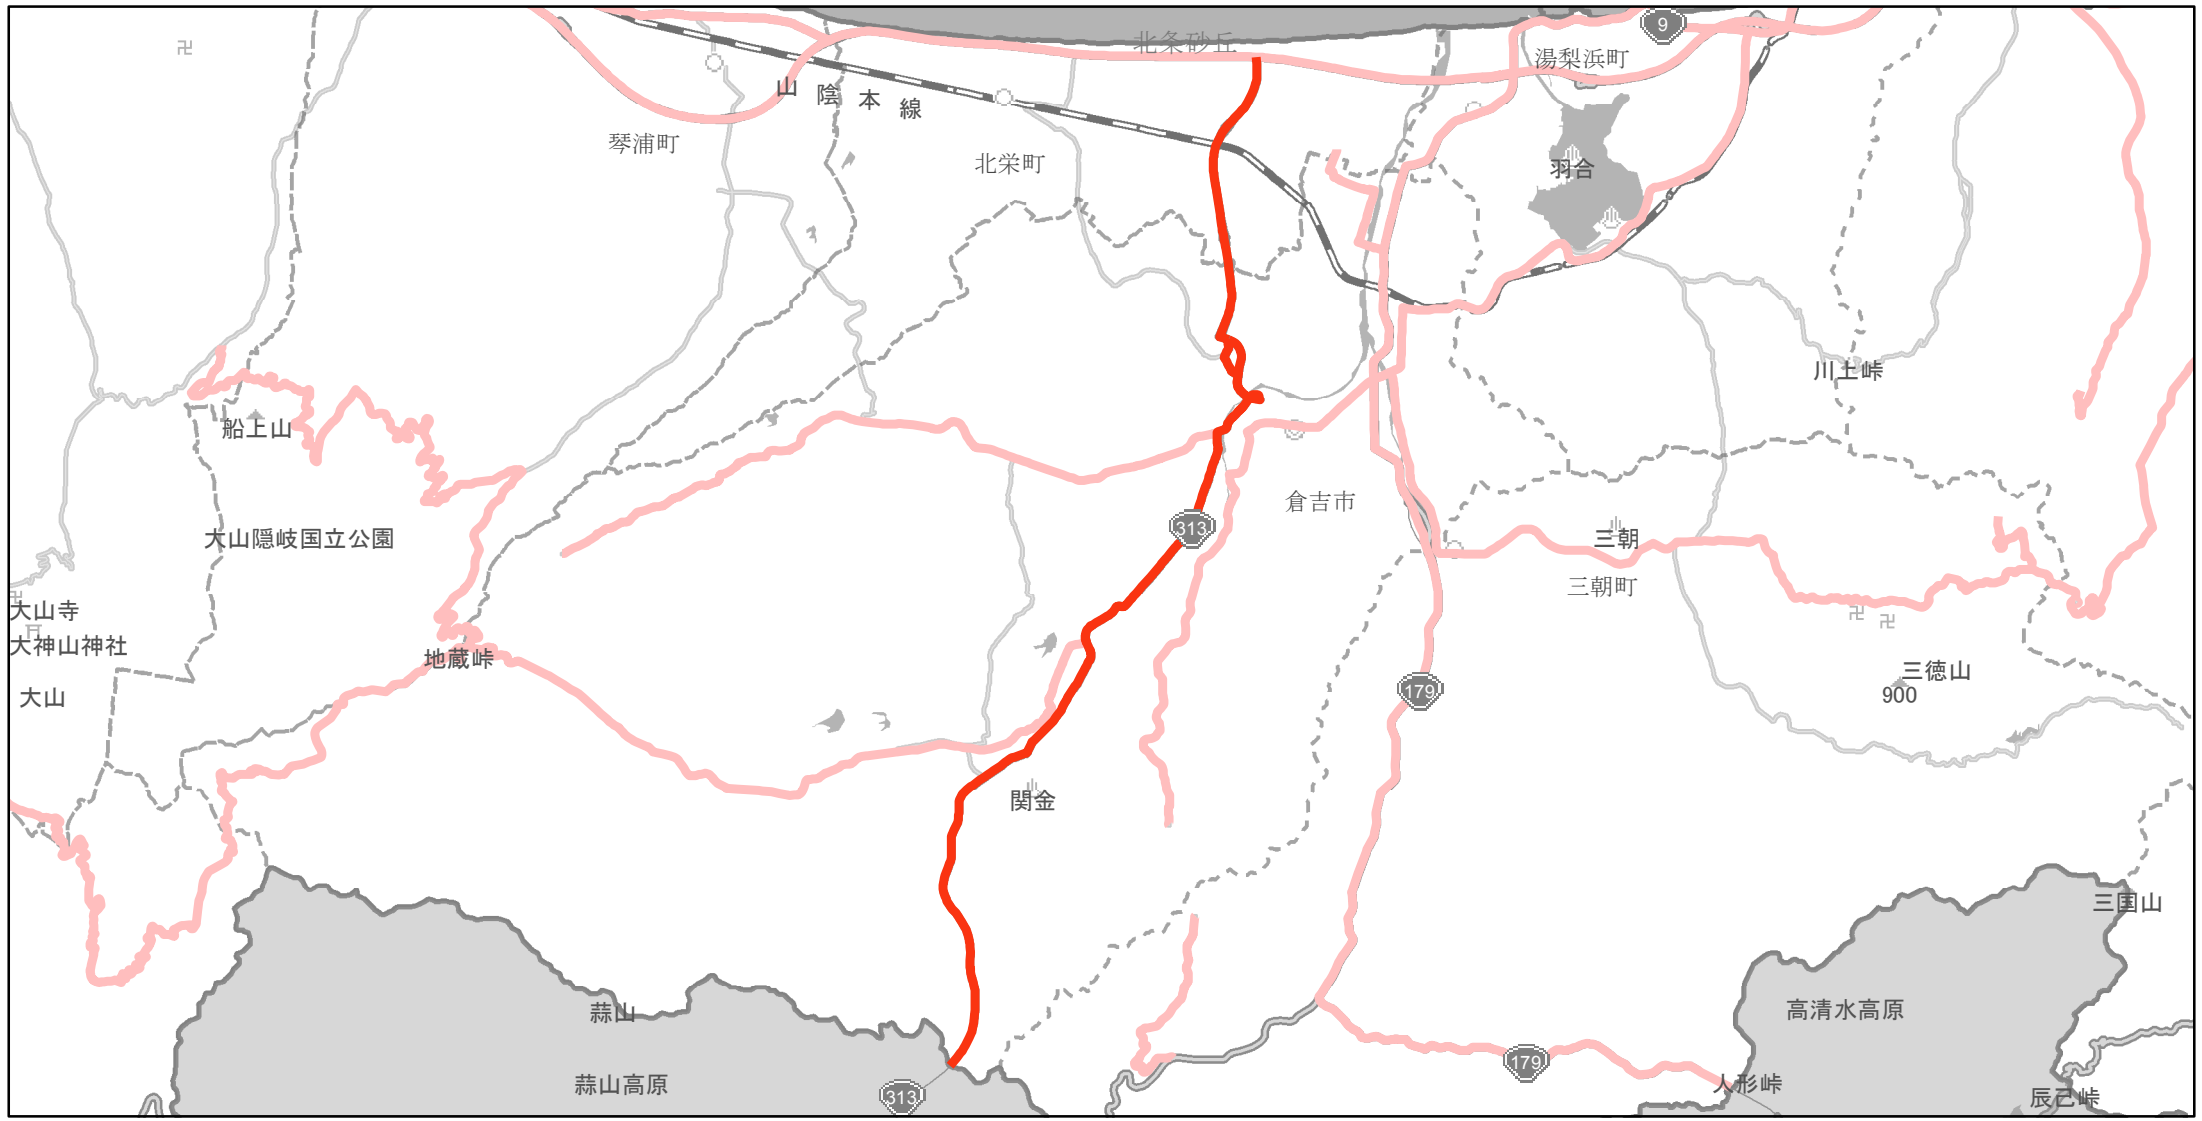

【鳥取県】EV・PHV充電設備設置マップ

【主要道路等】No.88

急速充電設備	2箇所
普通充電設備	1箇所
急速もしくは普通充電設備	0箇所

国道313号の倉吉市（山口）から北栄町（田井）

(C) PASCO (C) INCREMENT P

- 主要道路等
- 主要道路等(その他)
- 隣接都道府県

0 2.75 5.5 km