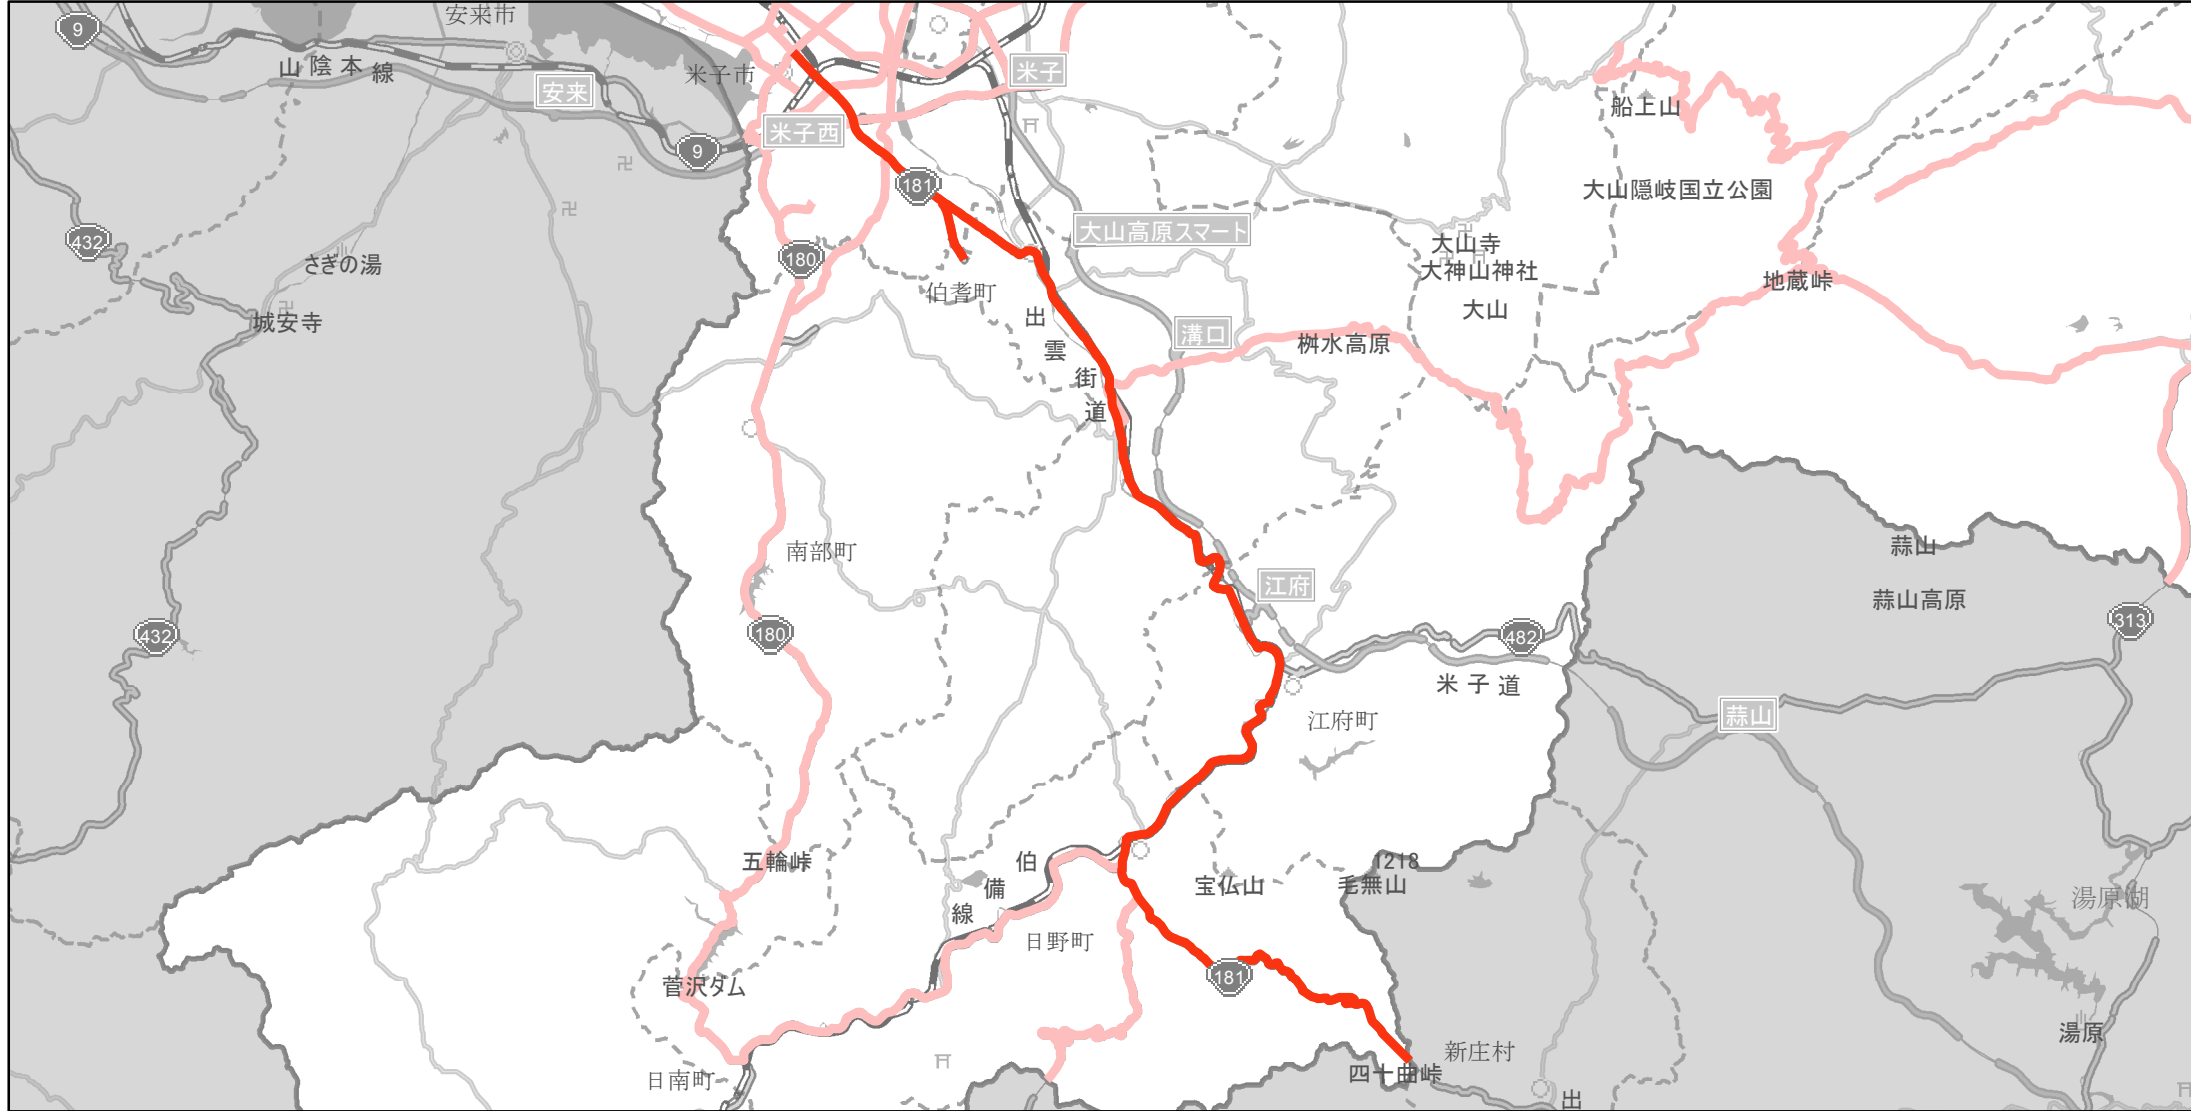

【鳥取県】EV・PHV充電設備設置マップ

【主要道路等】No.87

急速充電設備 1箇所
普通充電設備 2箇所
急速もしくは普通充電設備 0箇所

国道181号の日野町（板井原）から米子市（富士見町）

(C) PASCO (C) INCREMENT P