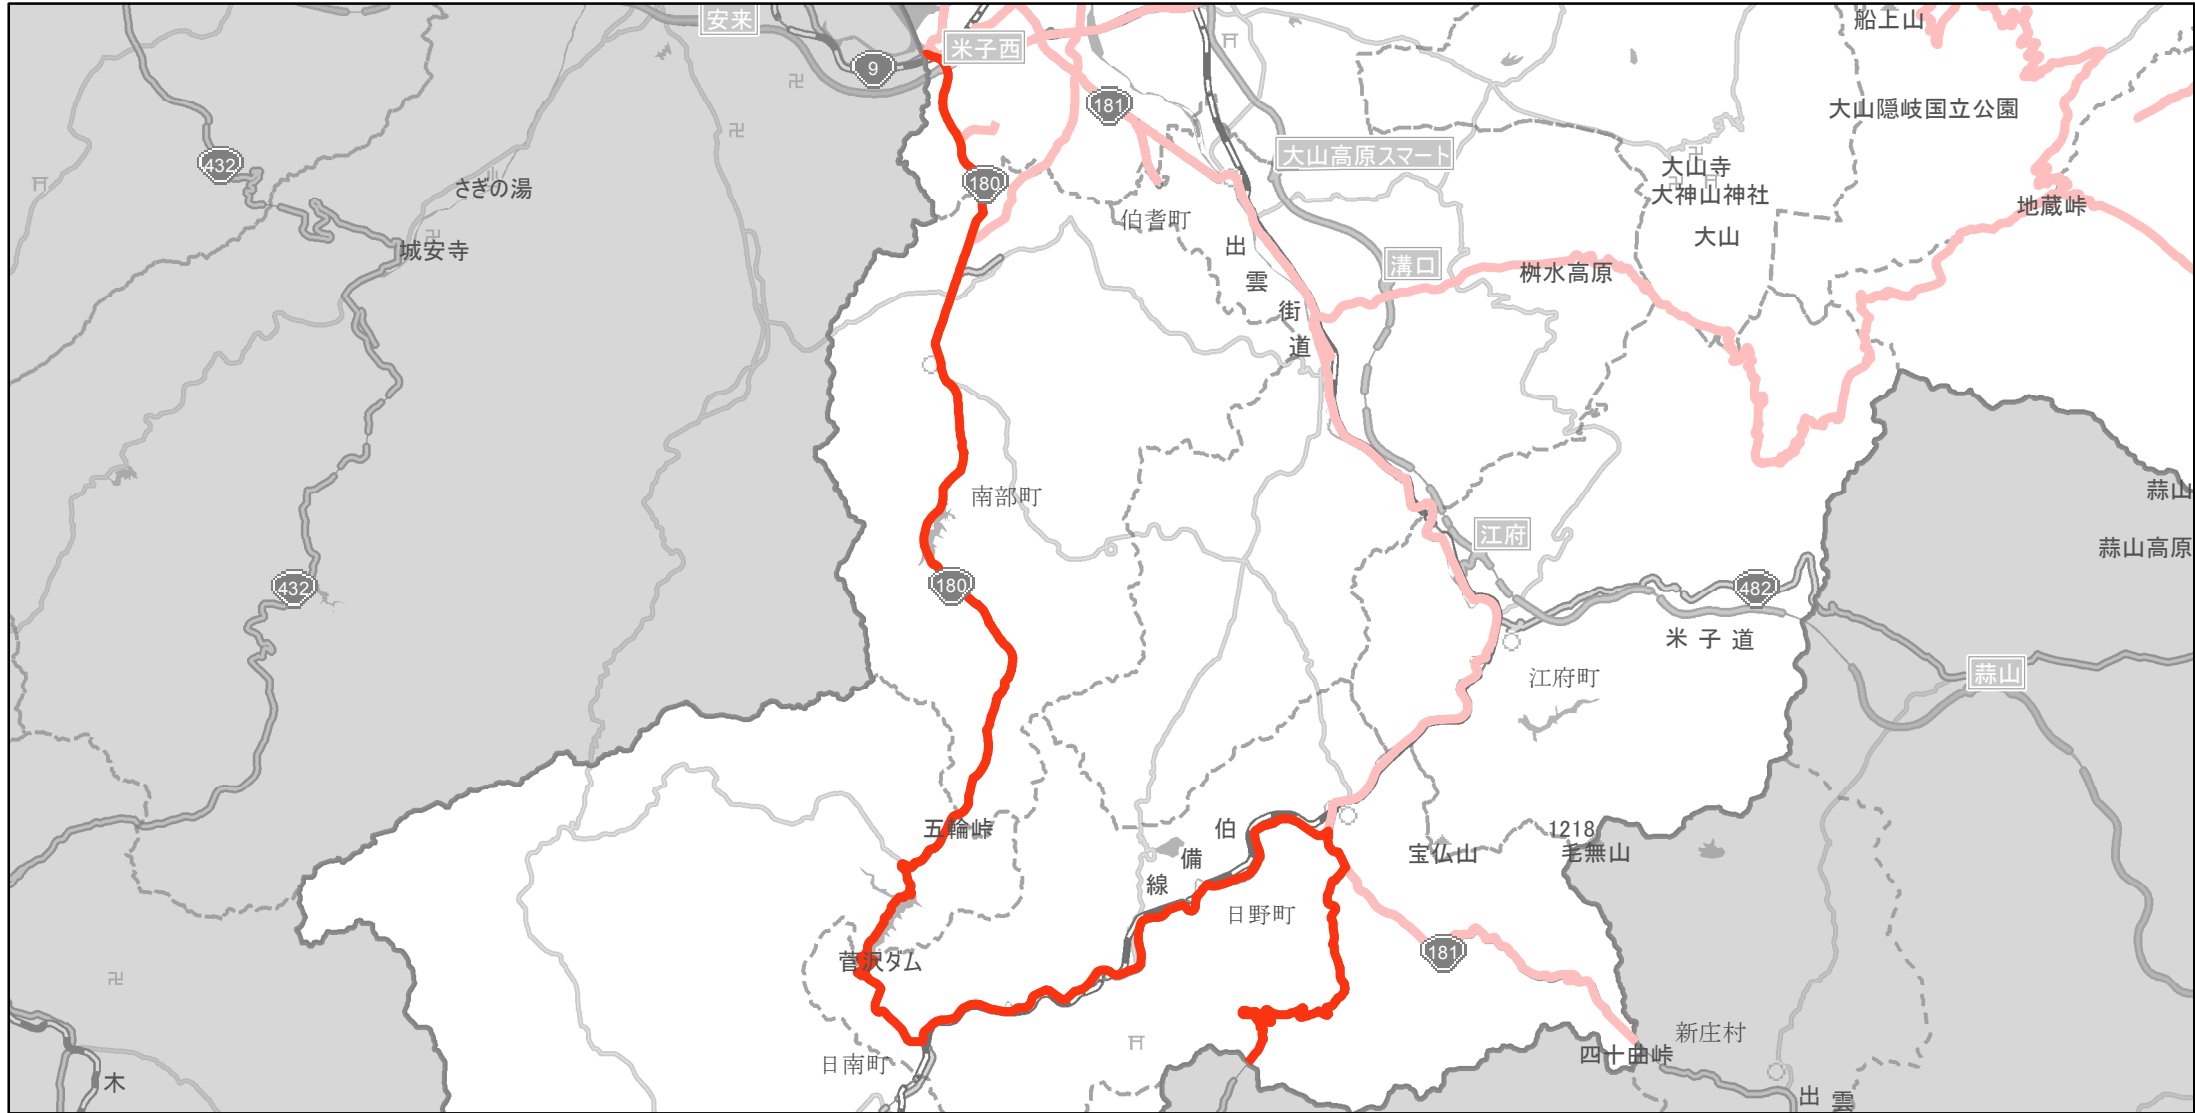

【鳥取県】EV・PHV充電設備設置マップ

【主要道路等】No.86

急速充電設備 1箇所
普通充電設備 1箇所
急速もしくは普通充電設備 0箇所

国道180号の日野町（門谷）から米子市（陰田町）

(C) PASCO (C) INCREMENT P