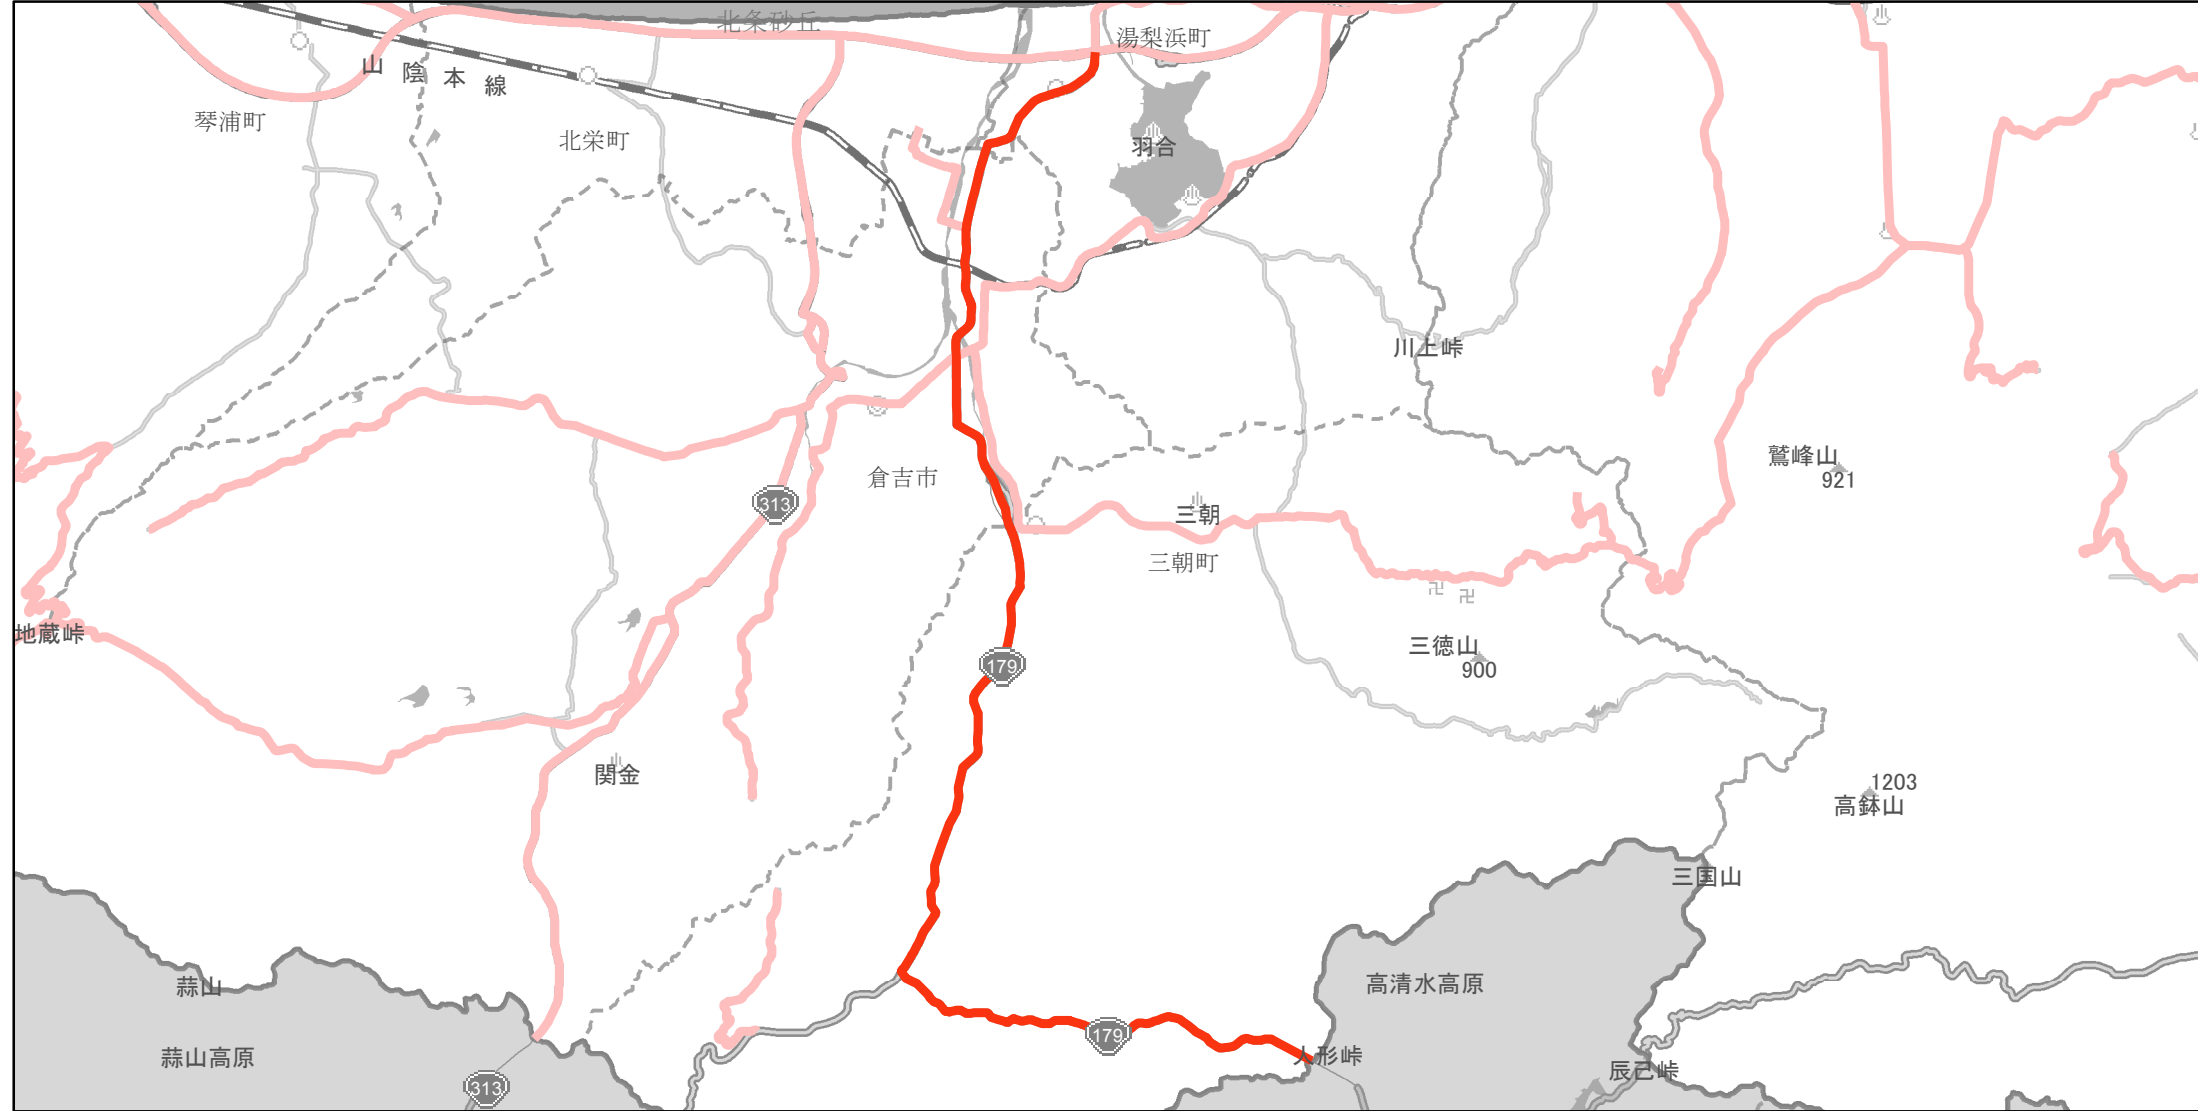

【鳥取県】EV・PHV充電設備設置マップ

【主要道路等】No.85

急速充電設備 1箇所
普通充電設備 0箇所
急速もしくは普通充電設備 0箇所

国道179号の三朝町（木地山）から湯梨浜町（久留）

(C) PASCO (C) INCREMENT P