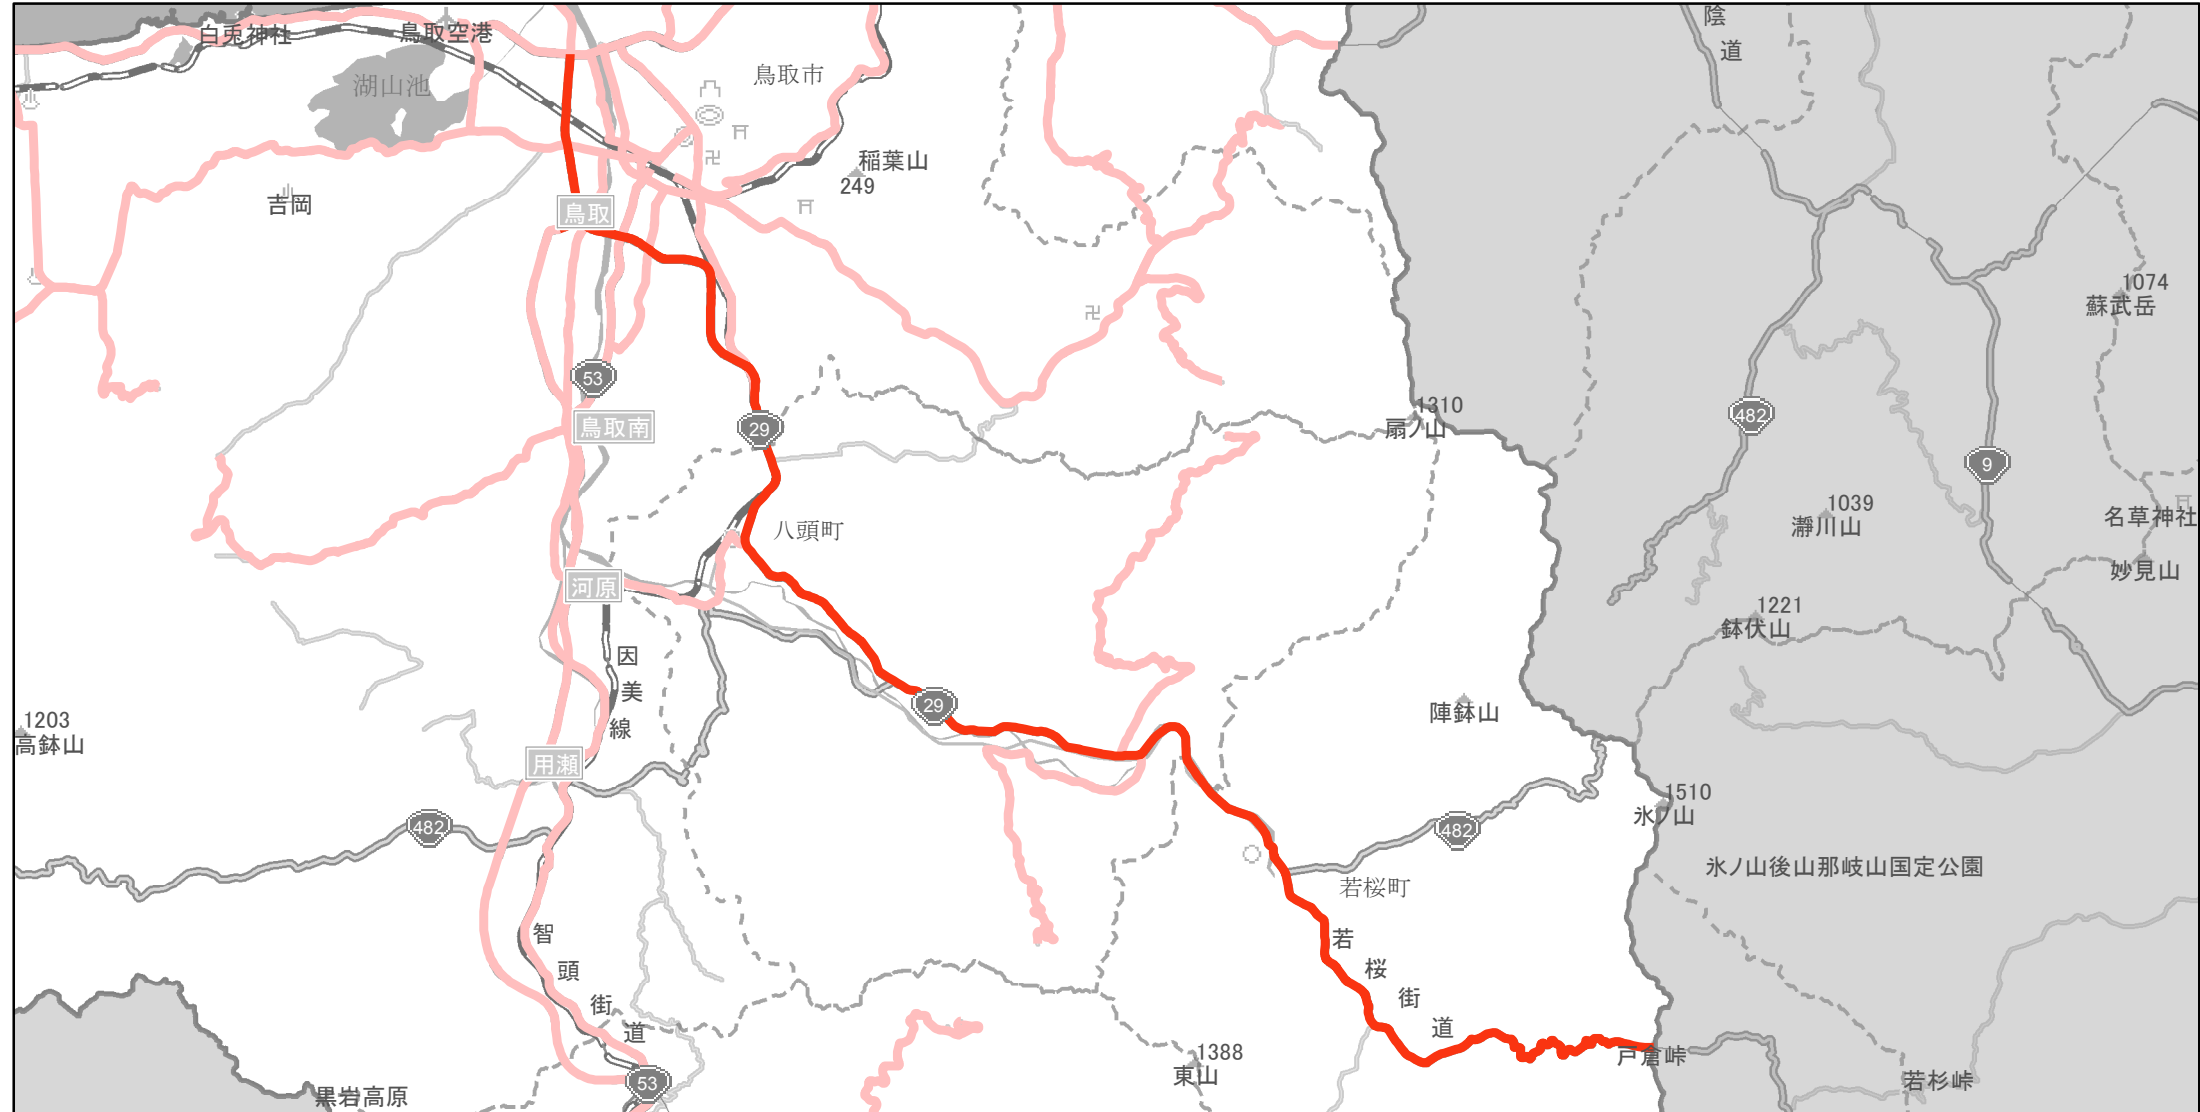

【鳥取県】EV・PHV充電設備設置マップ

【主要道路等】No.83

急速充電設備 4箇所
普通充電設備 1箇所
急速もしくは普通充電設備 0箇所

国道29号の若桜町（落折）から鳥取市（南隈）

(C) PASCO (C) INCREMENT P

- 主要道路等
 - 主要道路等(その他)
 - 隣接都道府県
- 0 3.5 7 km