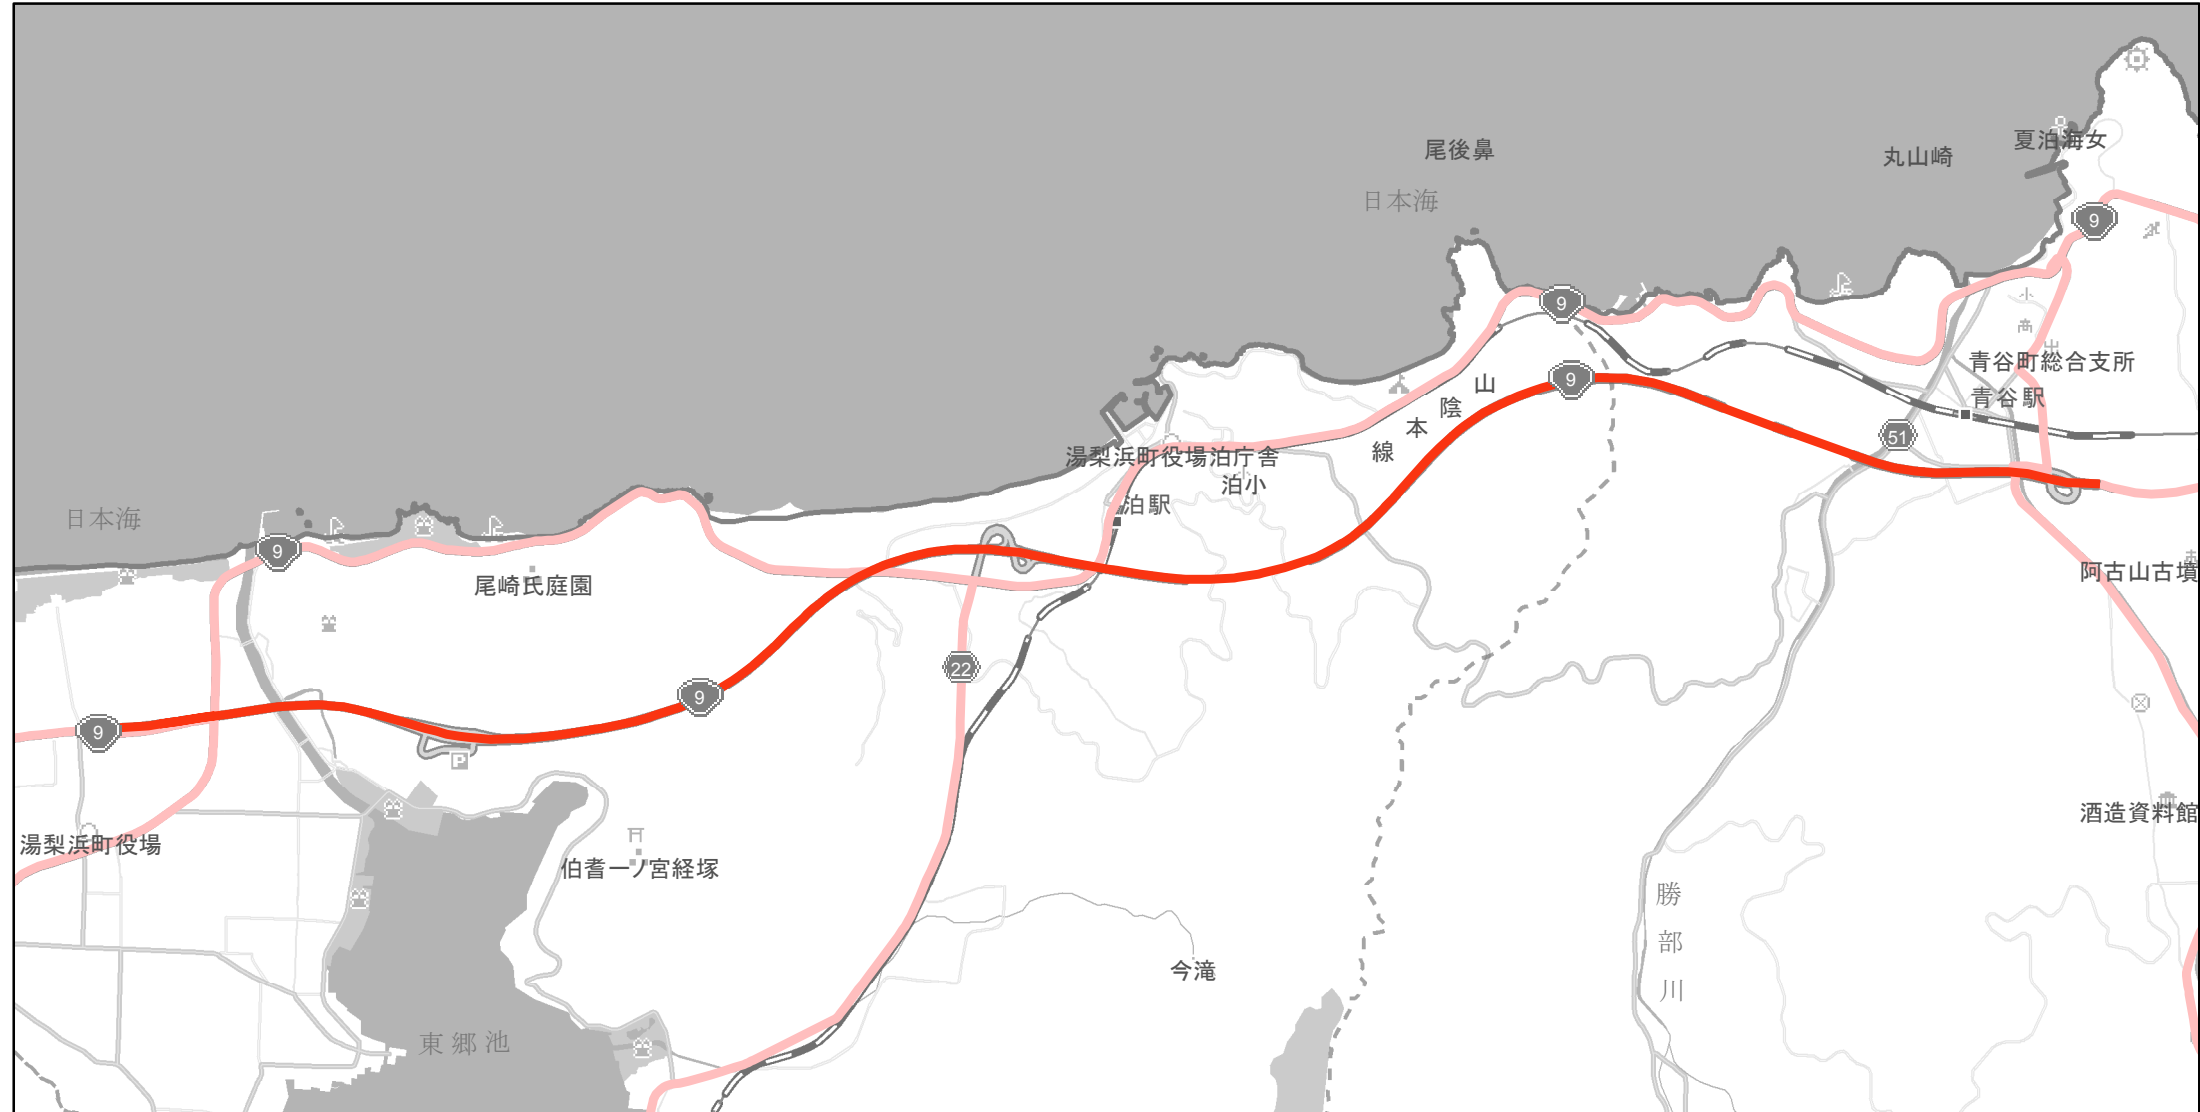

【鳥取県】EV・PHV充電設備設置マップ

【主要道路等】No.79

急速充電設備	1箇所
普通充電設備	1箇所
急速もしくは普通充電設備	0箇所

国道9号（自動車専用道路）の鳥取市（青谷町青谷）から湯梨浜町（はわい長瀬）

(C) PASCO (C) INCREMENT P

- 主要道路等
- 主要道路等(その他)
- 隣接都道府県