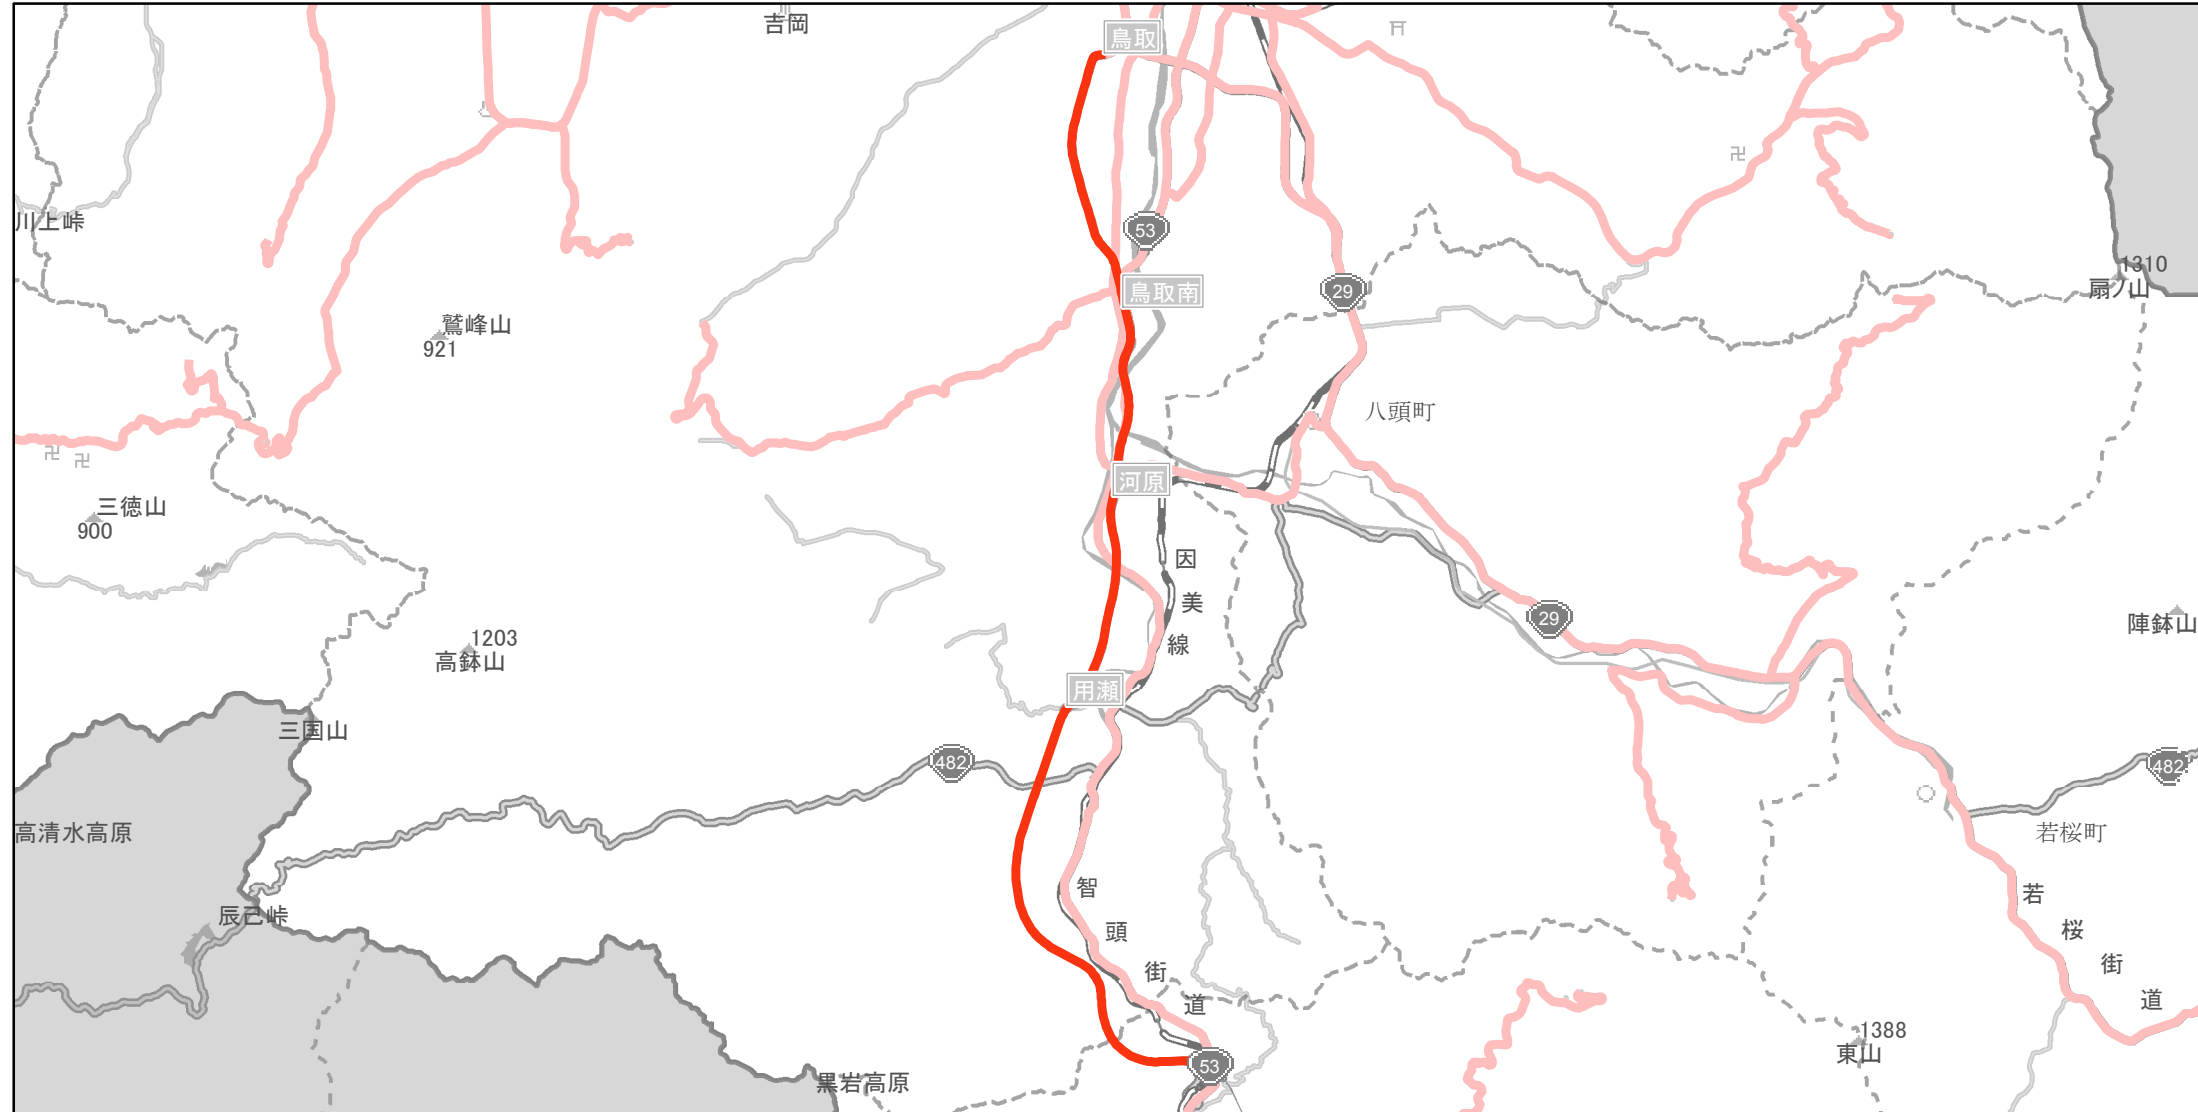

【鳥取県】EV・PHV充電設備設置マップ

【主要道路等】No.78

急速充電設備 1箇所
普通充電設備 2箇所
急速もしくは普通充電設備 0箇所

鳥取自動車道の智頭町（長尾）から鳥取市（本高）

(C) PASCO (C) INCREMENT P

- 主要道路等
- 主要道路等(その他)
- 隣接都道府県