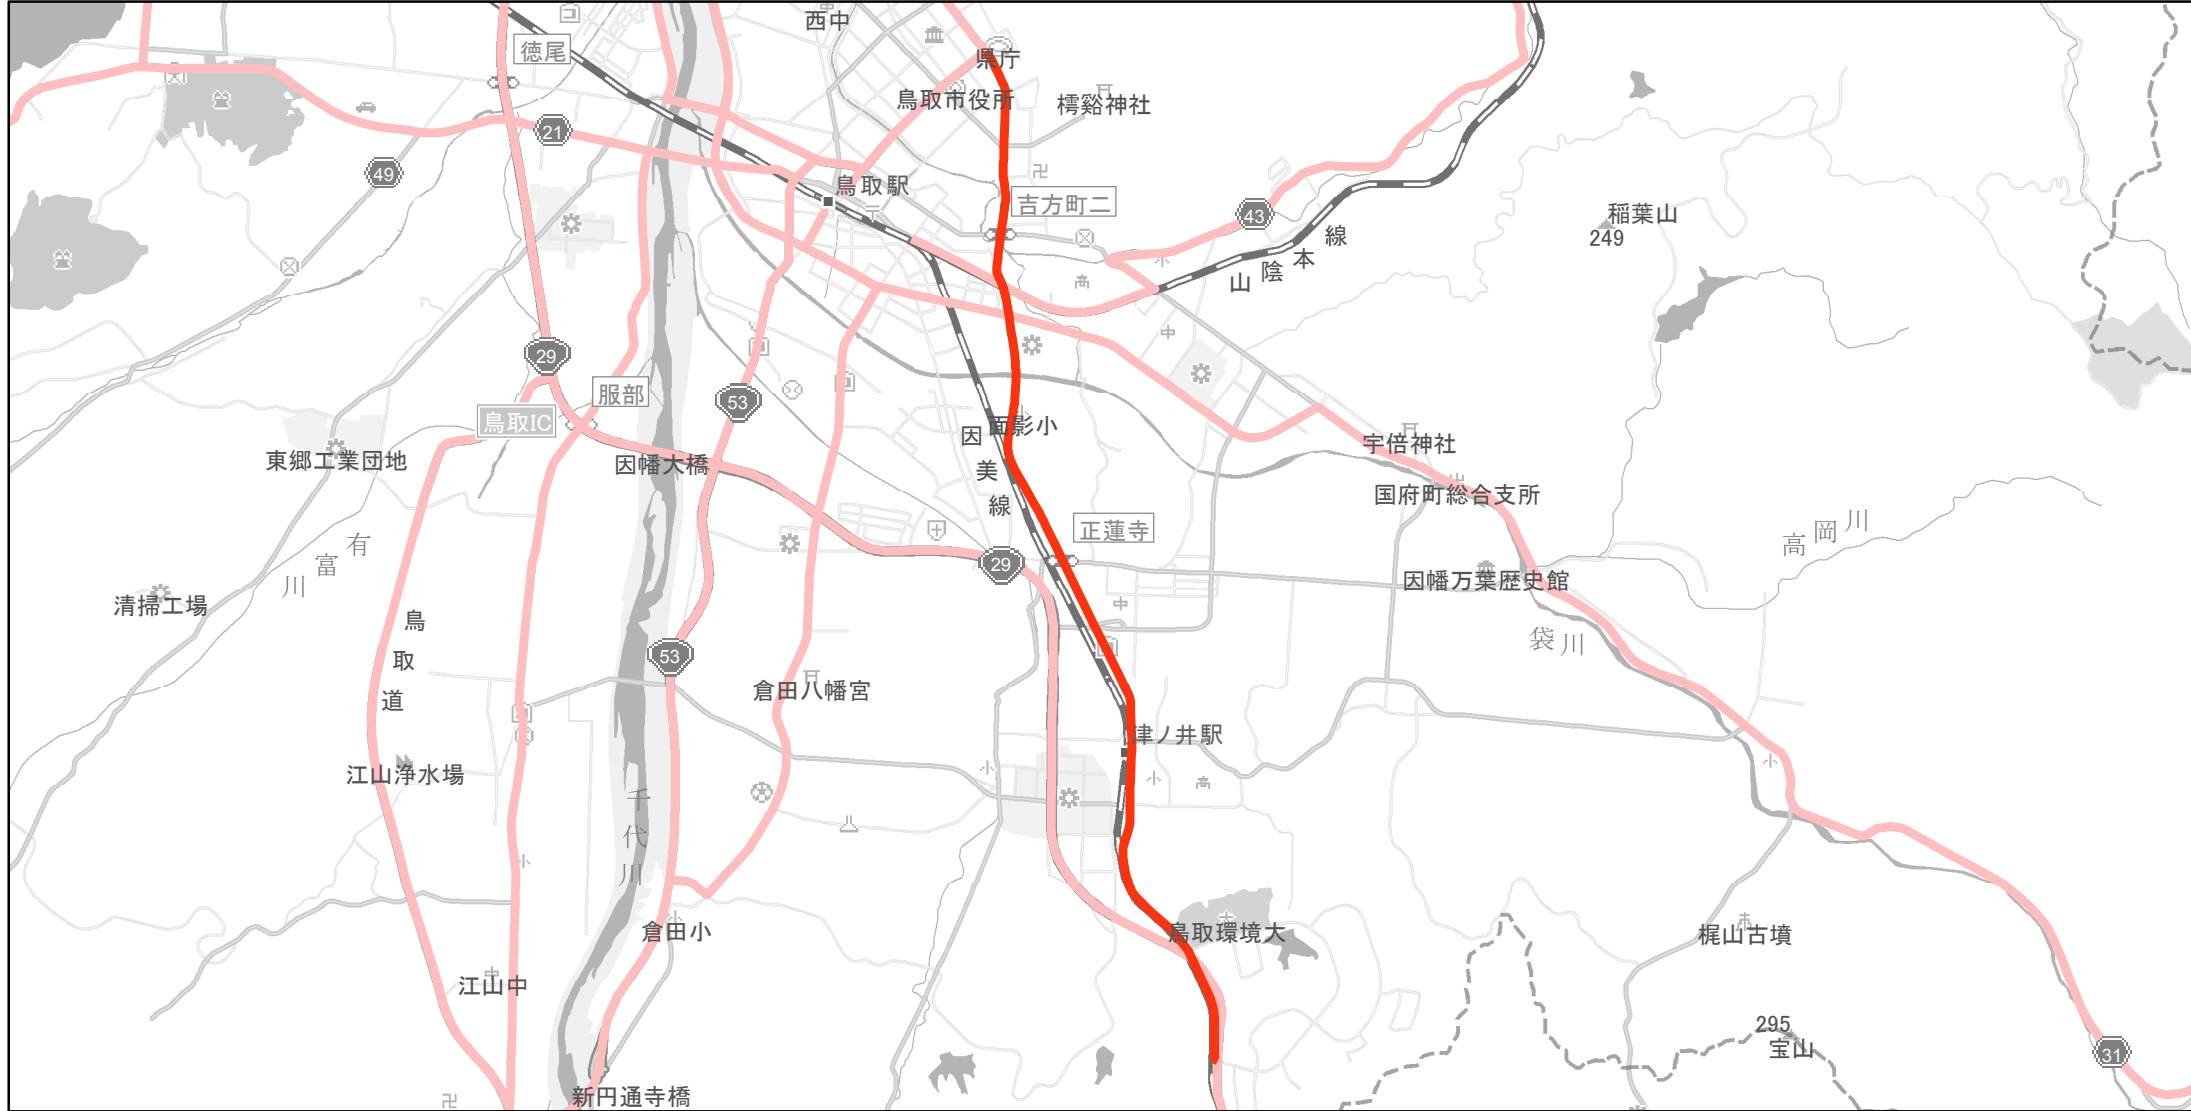

【鳥取県】EV・PHV充電設備設置マップ

【主要道路等】No.122

急速充電設備 1箇所
普通充電設備 0箇所
急速もしくは普通充電設備 0箇所

若葉台東町線の鳥取市（若葉台）から鳥取市（東町）

(C) PASCO (C) INCREMENT P

- 主要道路等
- 主要道路等(その他)
- 隣接都道府県

0 0.75 1.5 km