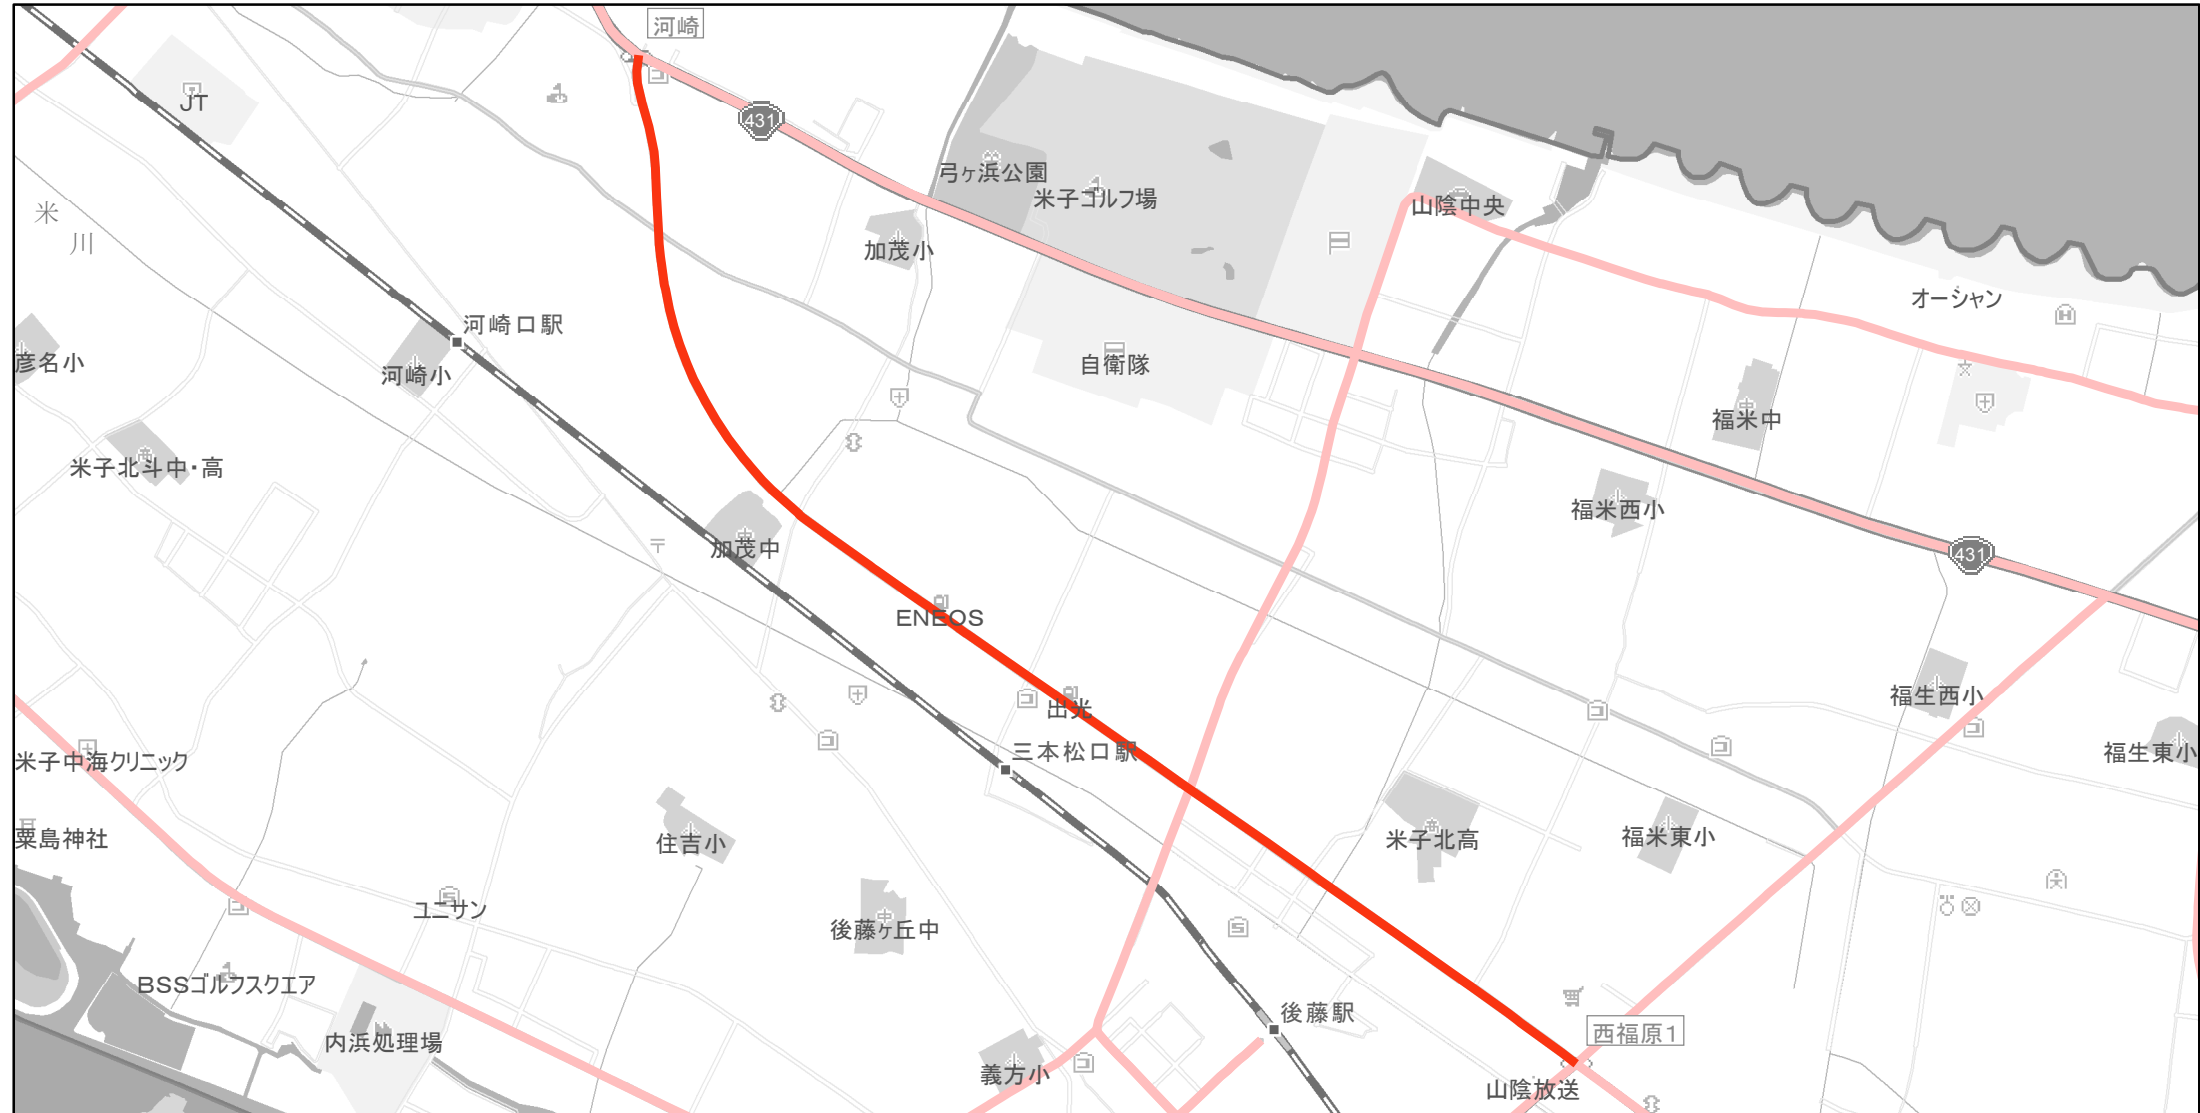

# 【鳥取県】EV・PHV充電設備設置マップ

### 両三柳西福原線の米子市（河崎）から米子市（西福原）

(C) PASCO (C) INCREMENT P