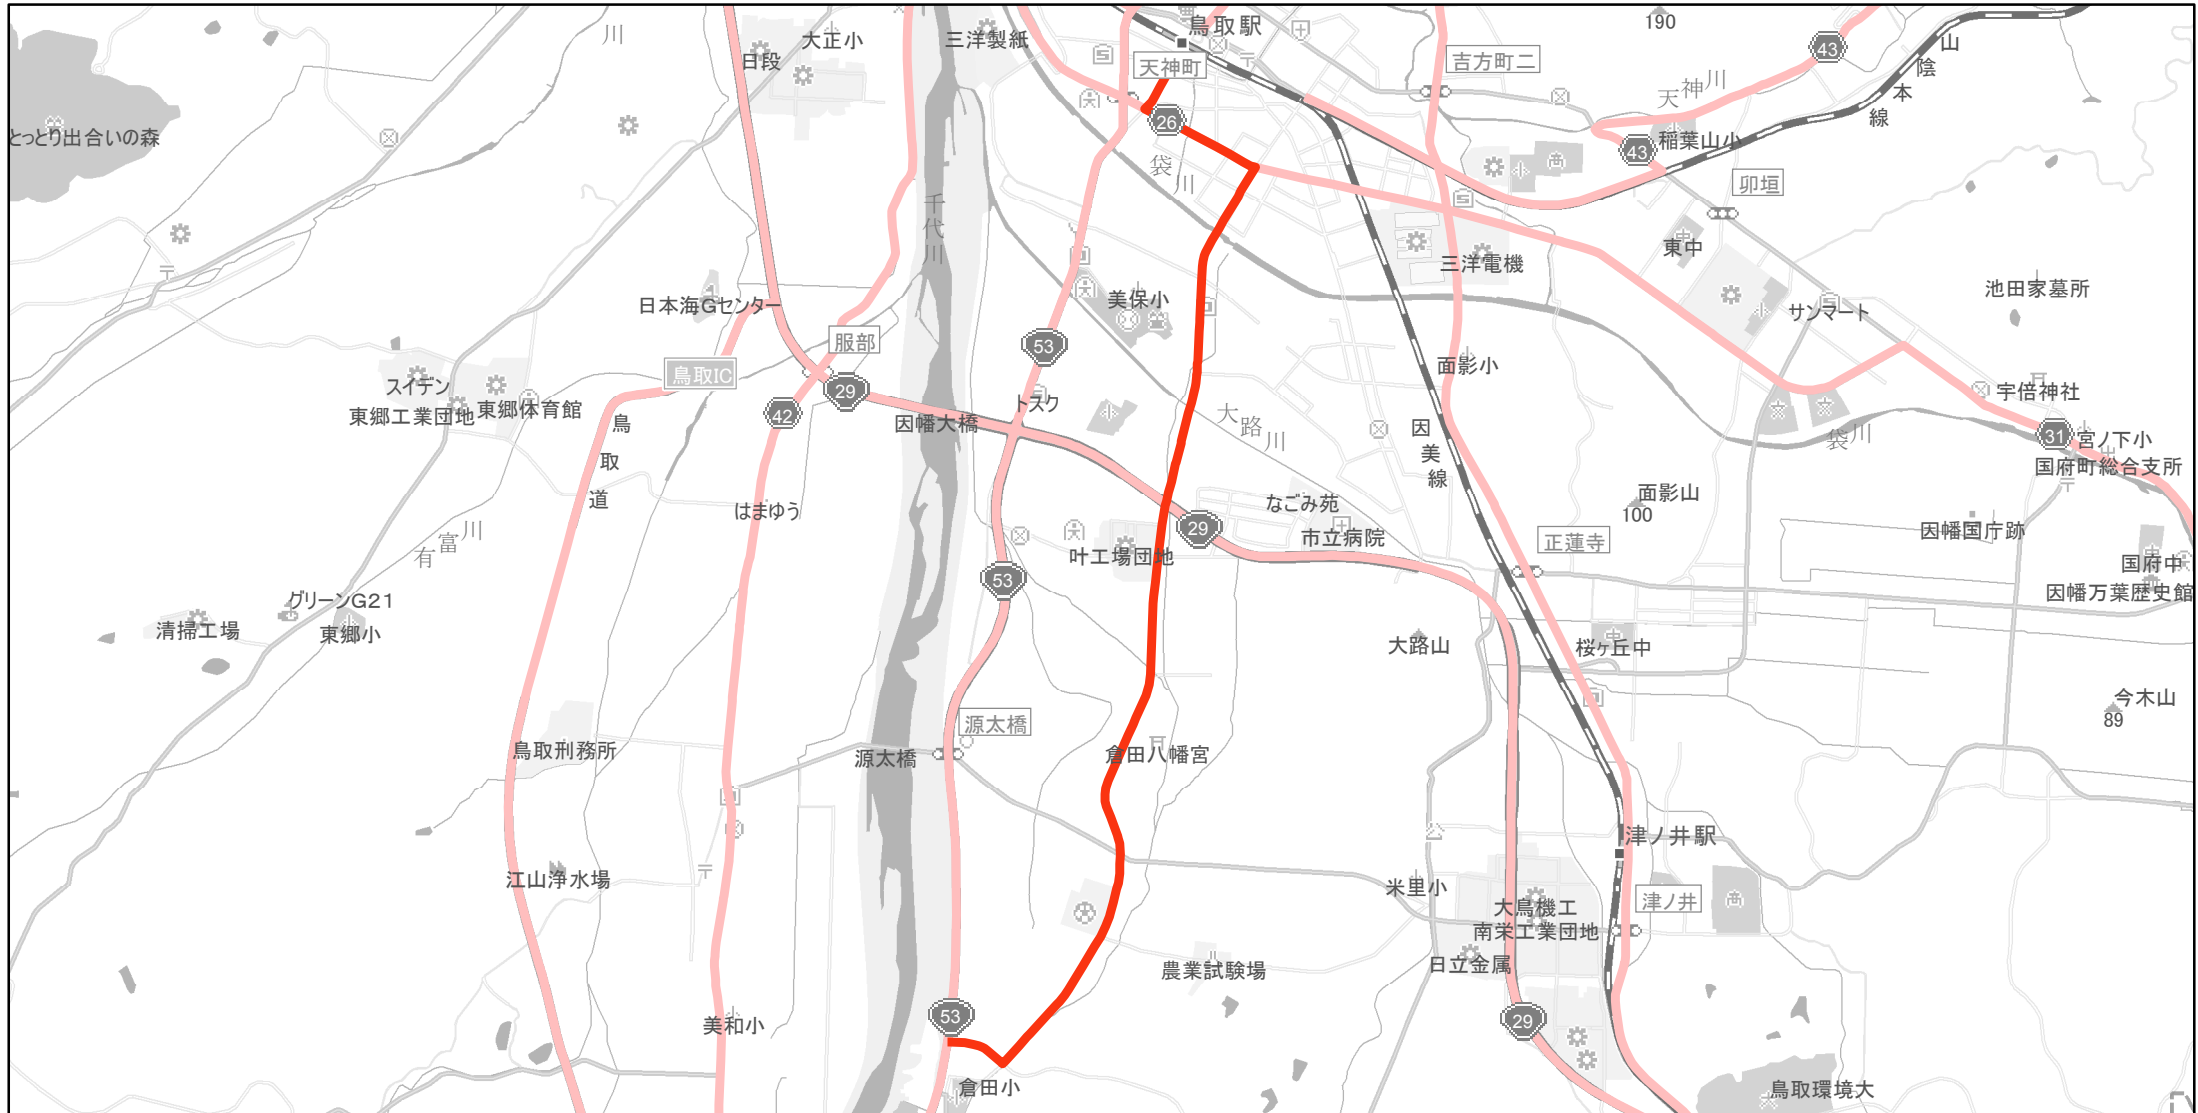

【鳥取県】EV・PHV充電設備設置マップ

【主要道路等】No.119

急速充電設備 1箇所
普通充電設備 1箇所
急速もしくは普通充電設備 0箇所

八坂鳥取停車場線の鳥取市（国安）から鳥取市（扇町）

(C) PASCO (C) INCREMENT P

- 主要道路等
- 主要道路等(その他)
- 隣接都道府県