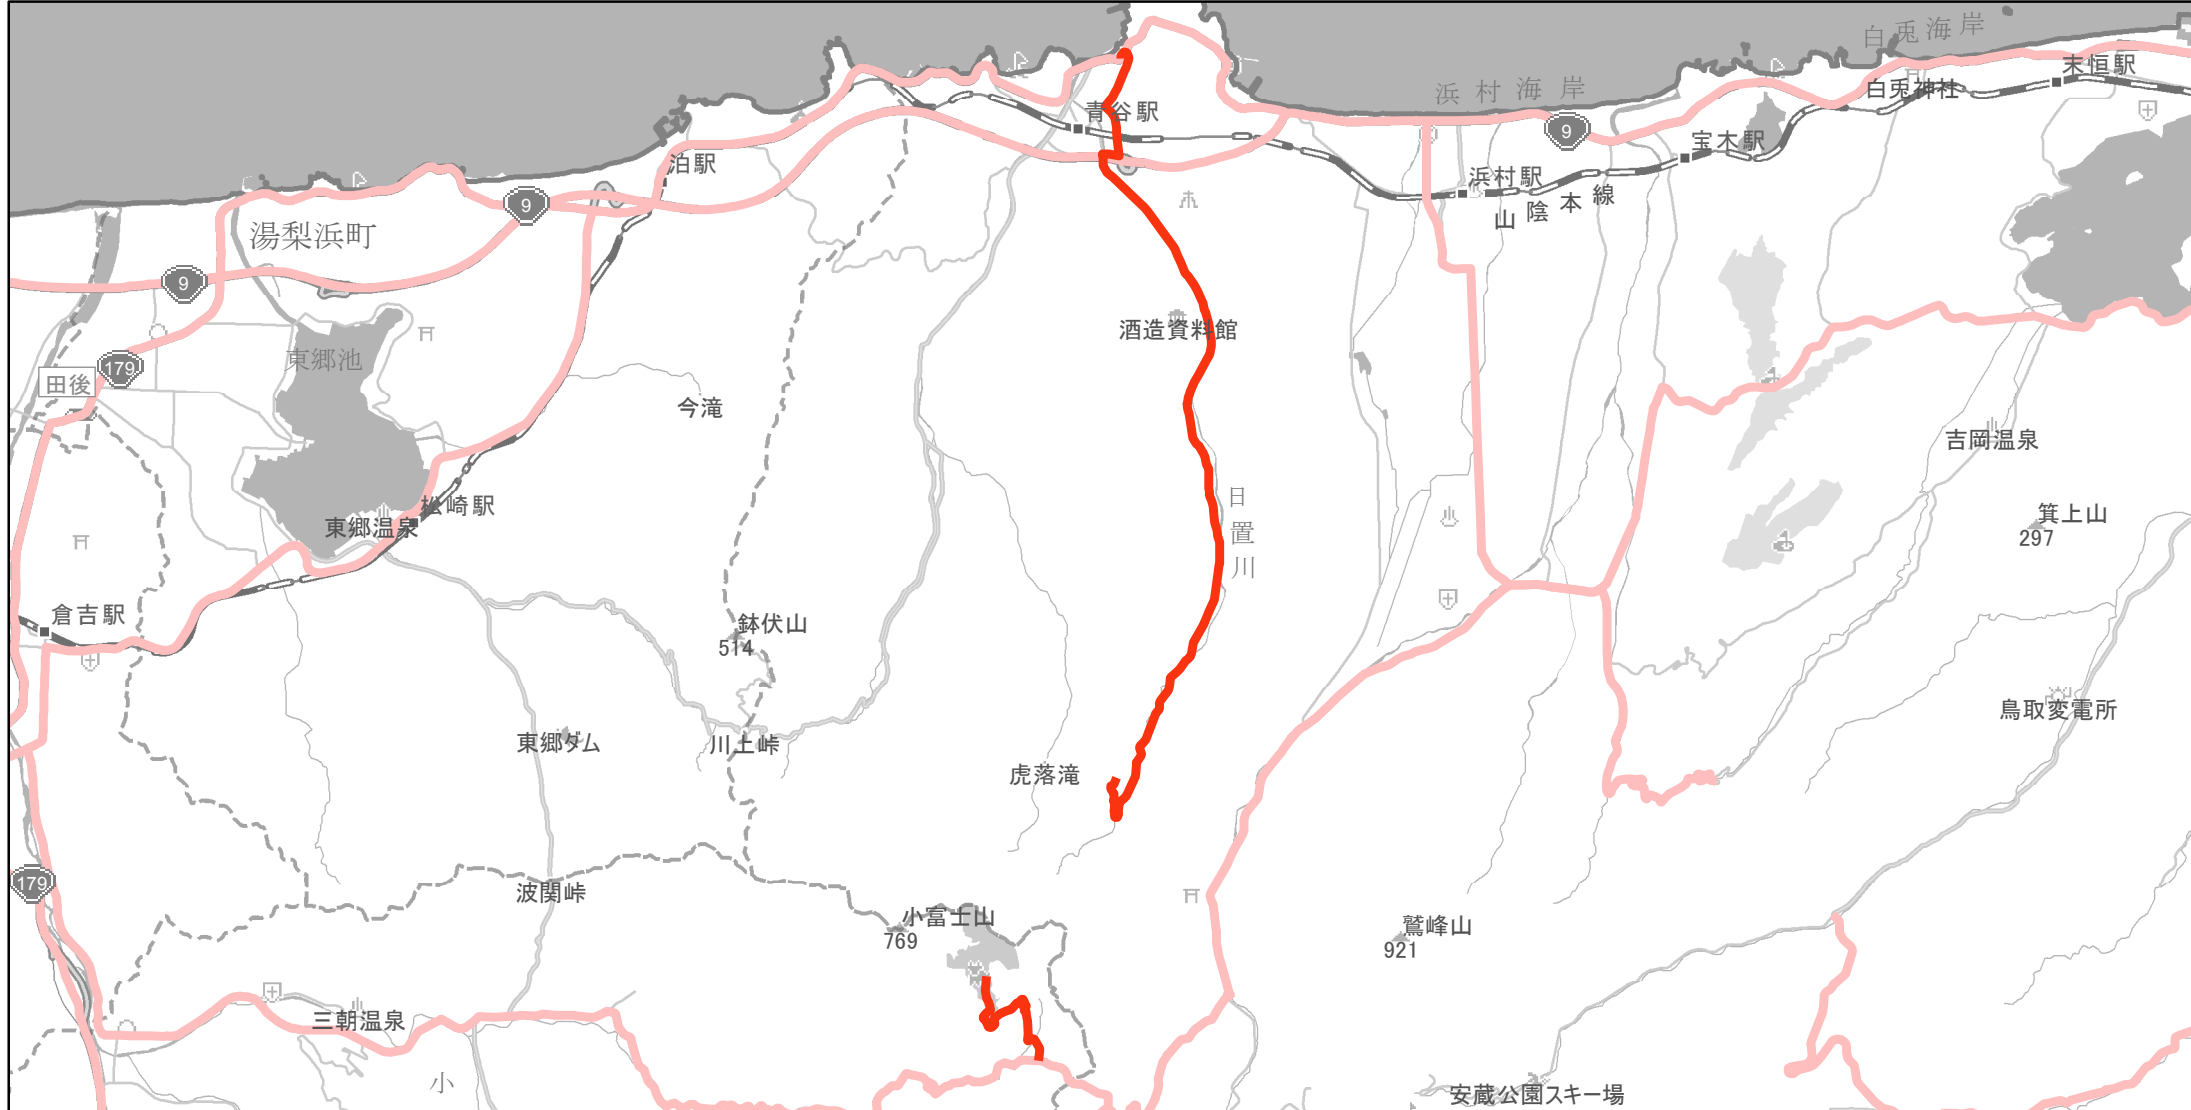

# 【鳥取県】EV・PHV充電設備設置マップ

## 【主要道路等】No.117

急速充電設備 1箇所  
普通充電設備 1箇所  
急速もしくは普通充電設備 0箇所

俵原青谷線の三朝町（俵原）から鳥取市（青谷町青谷）

(C) PASCO (C) INCREMENT P

- 主要道路等
- 主要道路等(その他)
- 隣接都道府県