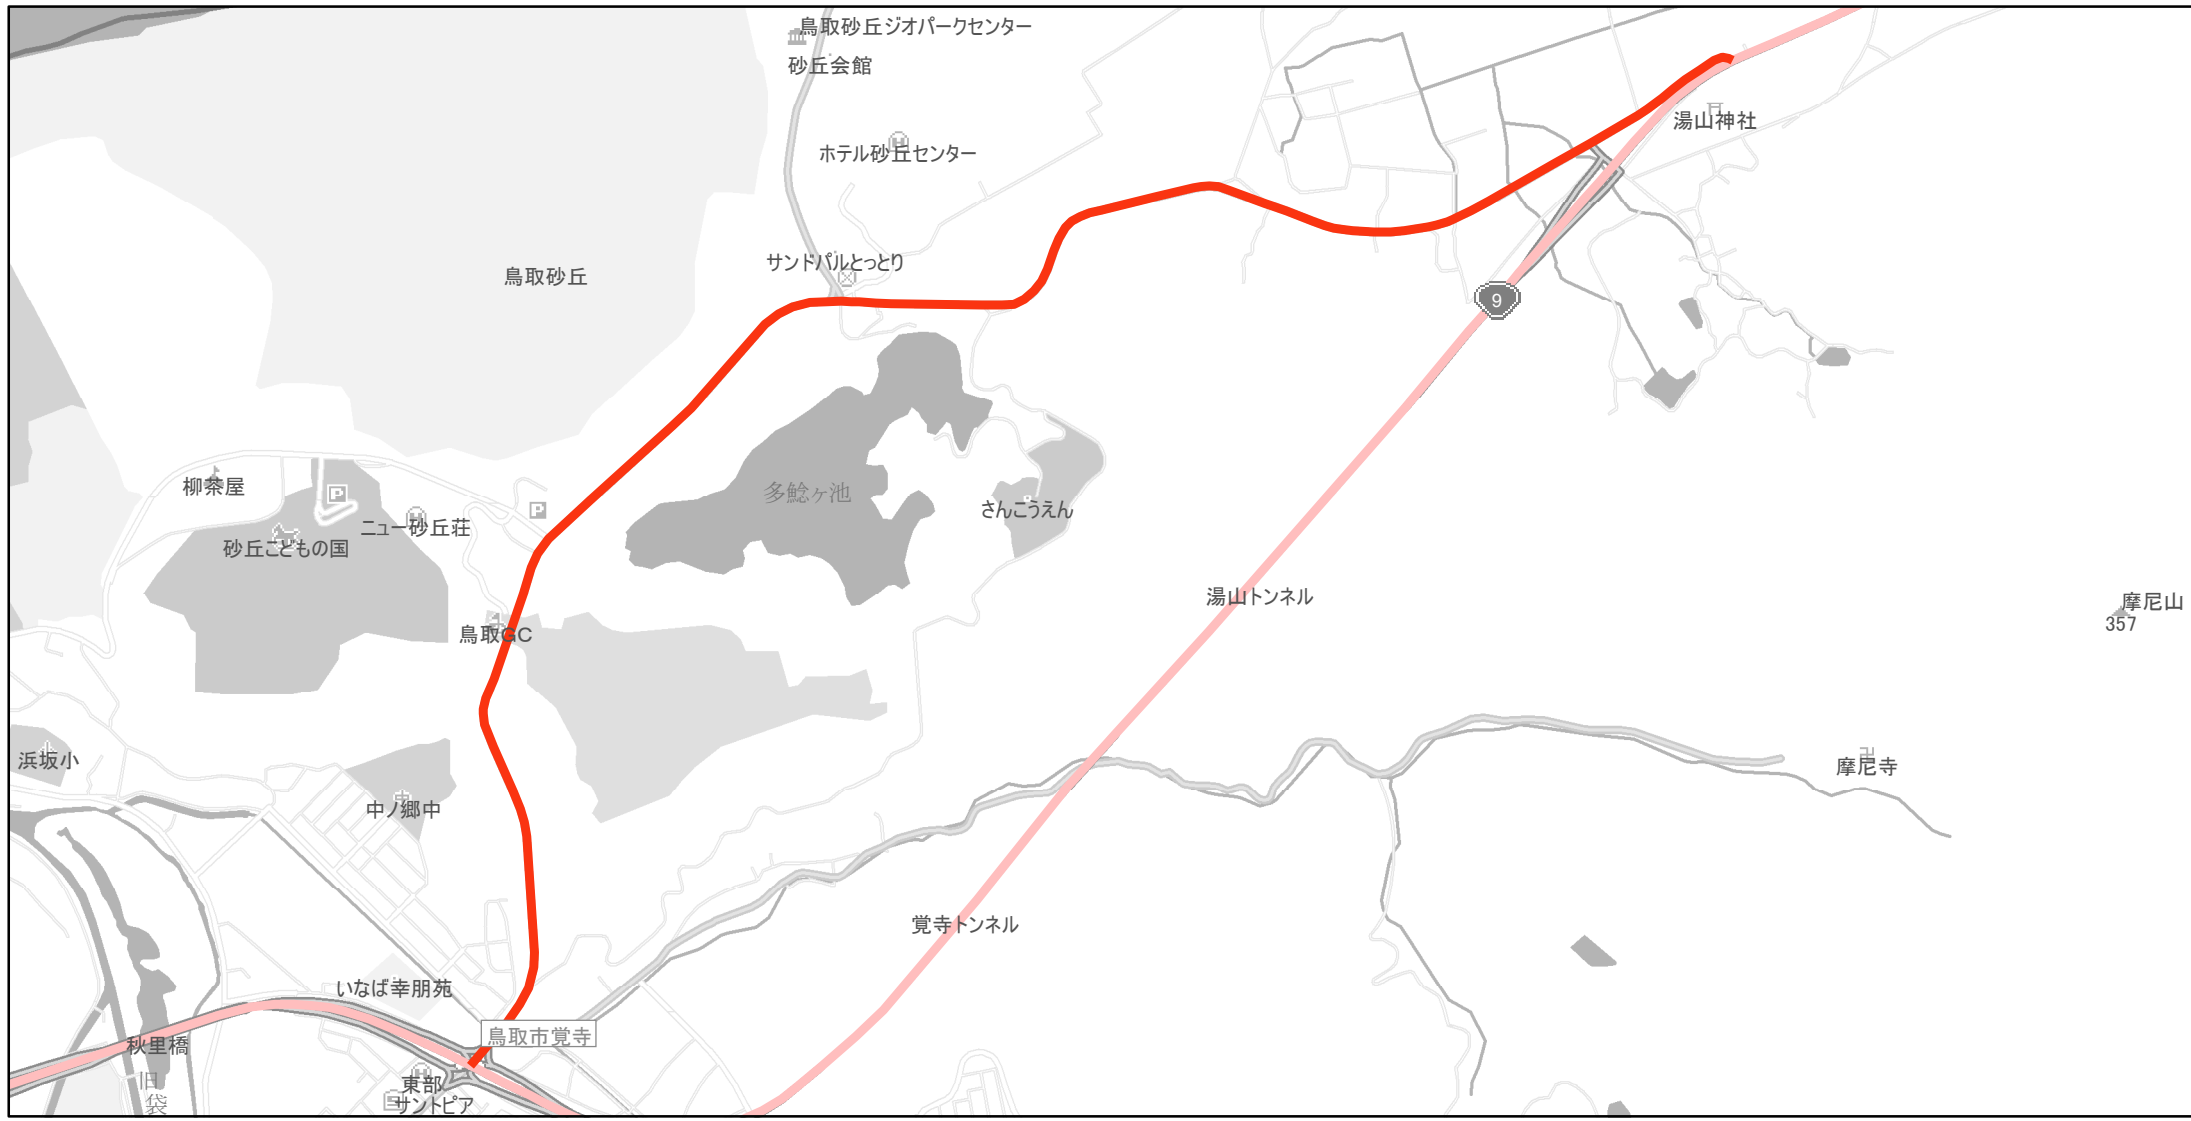

【鳥取県】EV・PHV充電設備設置マップ

【主要道路等】No.116

急速充電設備 1箇所
普通充電設備 1箇所
急速もしくは普通充電設備 0箇所

湯山鳥取線の鳥取市（福部町）から鳥取市（覚寺）

(C) PASCO (C) INCREMENT P

- 主要道路等
- 主要道路等(その他)
- 隣接都道府県

0 0.3 0.6 km