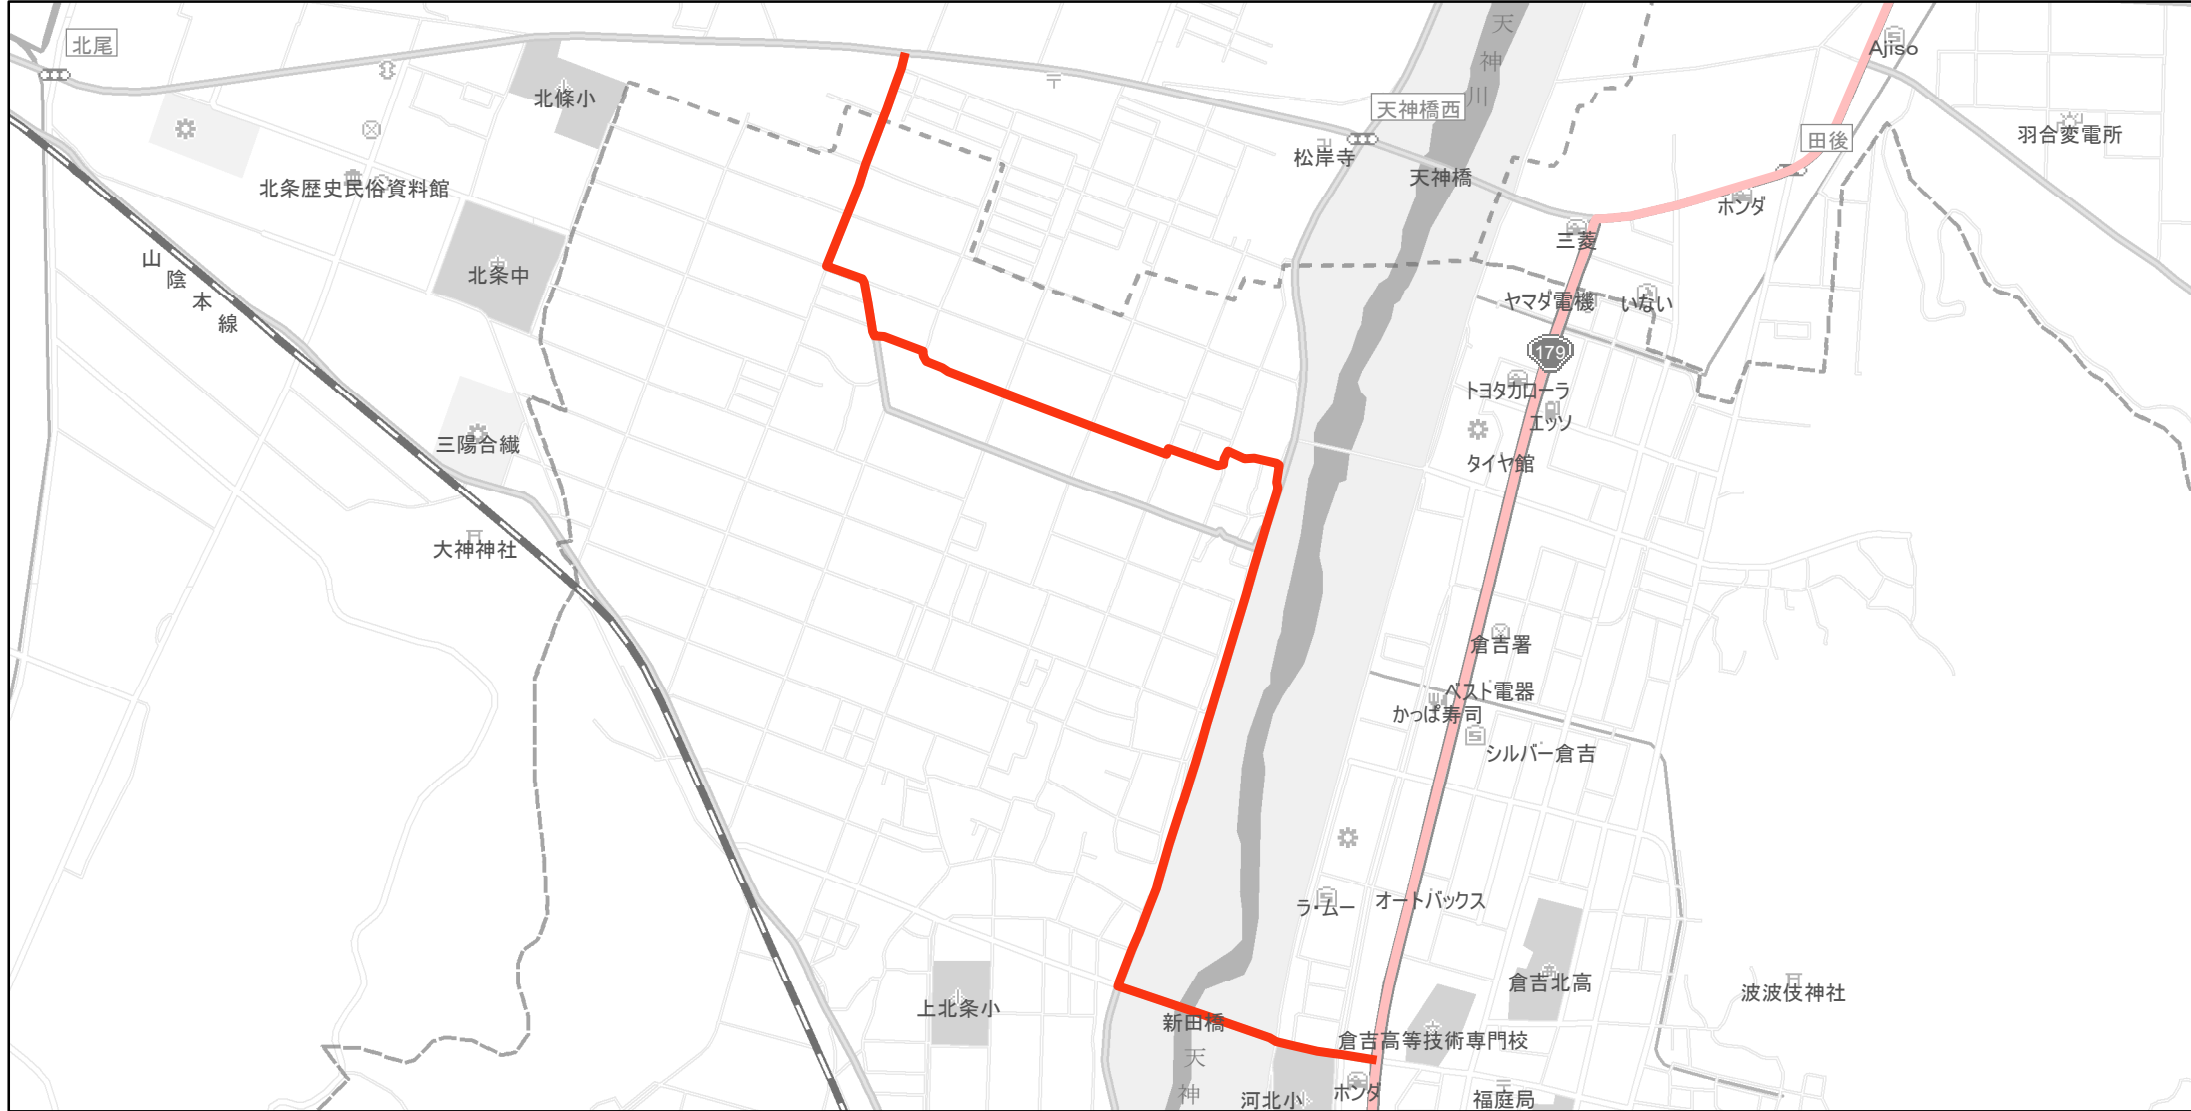

【鳥取県】EV・PHV充電設備設置マップ

【主要道路等】No.114

急速充電設備 1箇所
普通充電設備 1箇所
急速もしくは普通充電設備 0箇所

清谷北条線の倉吉市（清谷）から北栄町（江北）

(C) PASCO (C) INCREMENT P

- 主要道路等
- 主要道路等(その他)
- 隣接都道府県

0 0.25 0.5 km