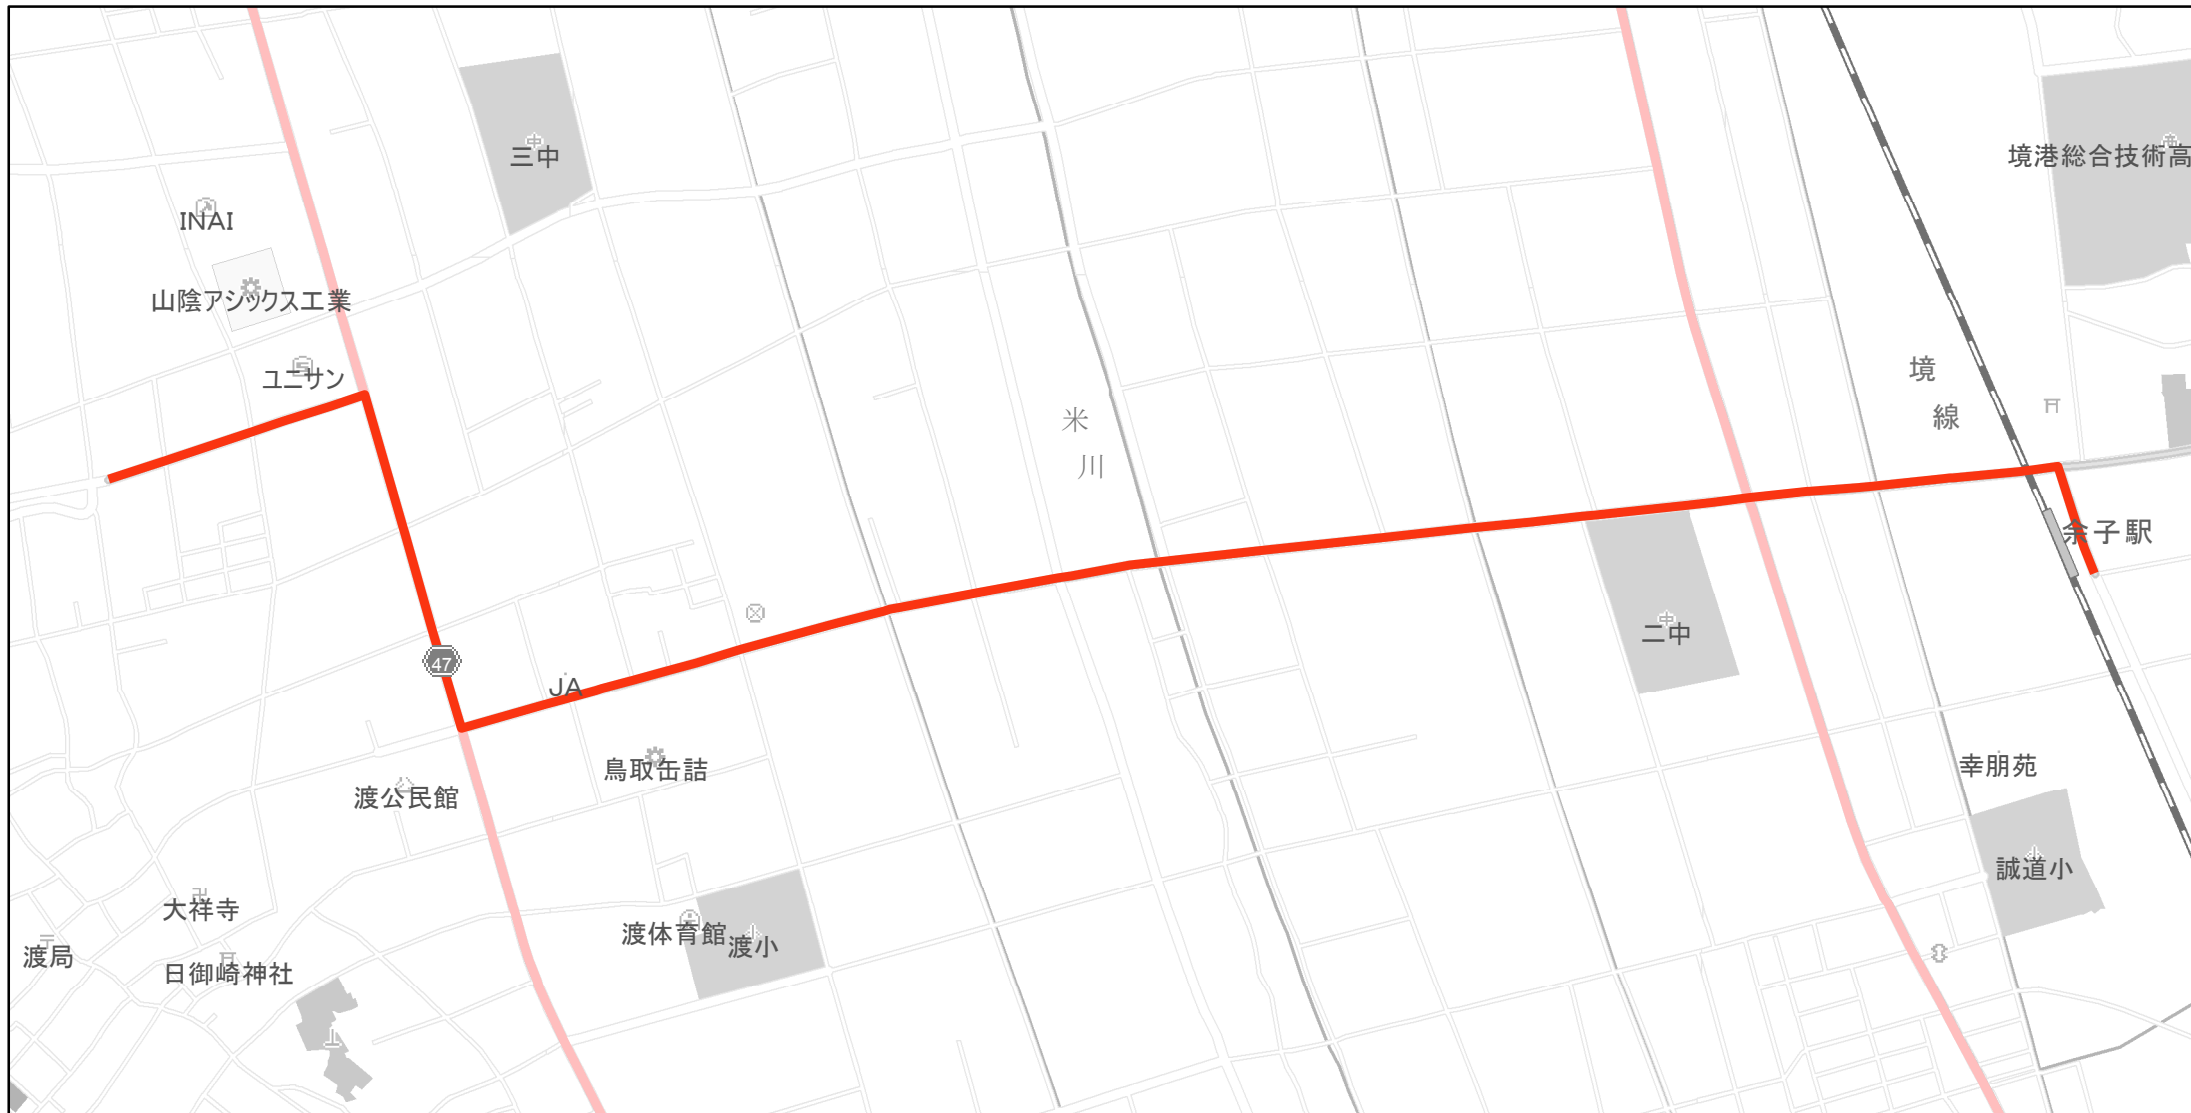

【鳥取県】EV・PHV充電設備設置マップ

【主要道路等】No.113

急速充電設備 1箇所
普通充電設備 0箇所
急速もしくは普通充電設備 0箇所

渡余子停車場線の境港市（渡町）から境港市（竹内町）

(C) PASCO (C) INCREMENT P

— 主要道路等
— 主要道路等(その他)
■ 隣接都道府県

0 0.15 0.3 km